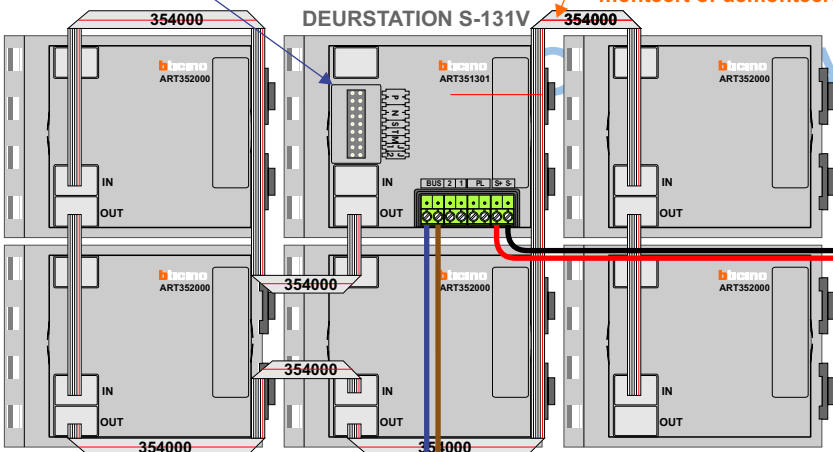

**— = systeemkabel**  
Bij andere getwiste kabel 66% afstand!  
Bij ongetwiste kabel max. 50 meter buitenpost naar videofoon.  
UTP op aanvraag.

Digitizers & flatcables  
  
Niet monteren/demonteren onder spanning

VideoVerdeler  
  
De aders moeten echt OP de klemmen doorgelust worden!

346050   
  
De twee stijgers echt OP de klemmen van E-67 aansluiten!

TWEEDRAADS BUS  
  
  
Bij monteren/demonteren spanning eraf voorkomt defecten!

M-50  
  
De aders moeten echt OP de connector doorgelust worden!

Haal de spanning van het systeem als je een module monteert of demonteert

Pot.vrij contact tbv deur opener

Max. 100 meter systeemkabel tot laatste videofoon

Max. 50 meter

N-waarde	Huisnummer	Eindweerstand
1	130	
2	132	
3	134	
4	136	
5	138	
6	140	
7	142	
8	144	
9	146	
10	148	
11	150	
12	165-1	
13	165-2	X
14	165-3	X
15	165-4	X
16	165-5	X
17	165-6	X
18	165-7	X