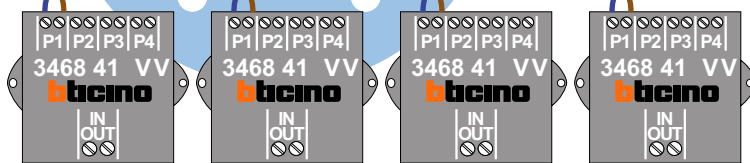

**— = systeemkabel**  
Bij andere getwiste kabel 66% afstand!  
Bij ongetwiste kabel max. 50 meter buitenpost naar videofoon.  
UTP op aanvraag.

Digitizers & flatcables  
  
Niet monteren/demonteren onder spanning

VideoVerdeler  
  
De aders moeten echt OP de klemmen doorgelust worden!

346050   
  
De twee stijgers echt OP de klemmen van E-67 aansluiten!

TWEEDRAADS BUS  
  
  
Bij monteren/demonteren spanning eraf voorkomt defecten!

M-50  
  
De aders moeten echt OP de connector doorgelust worden!

Haal de spanning van het systeem als je een module monteert of demonteert

Pot.vrij contact tbv deur opener

Max. 100 meter systeemkabel tot laatste videofoon