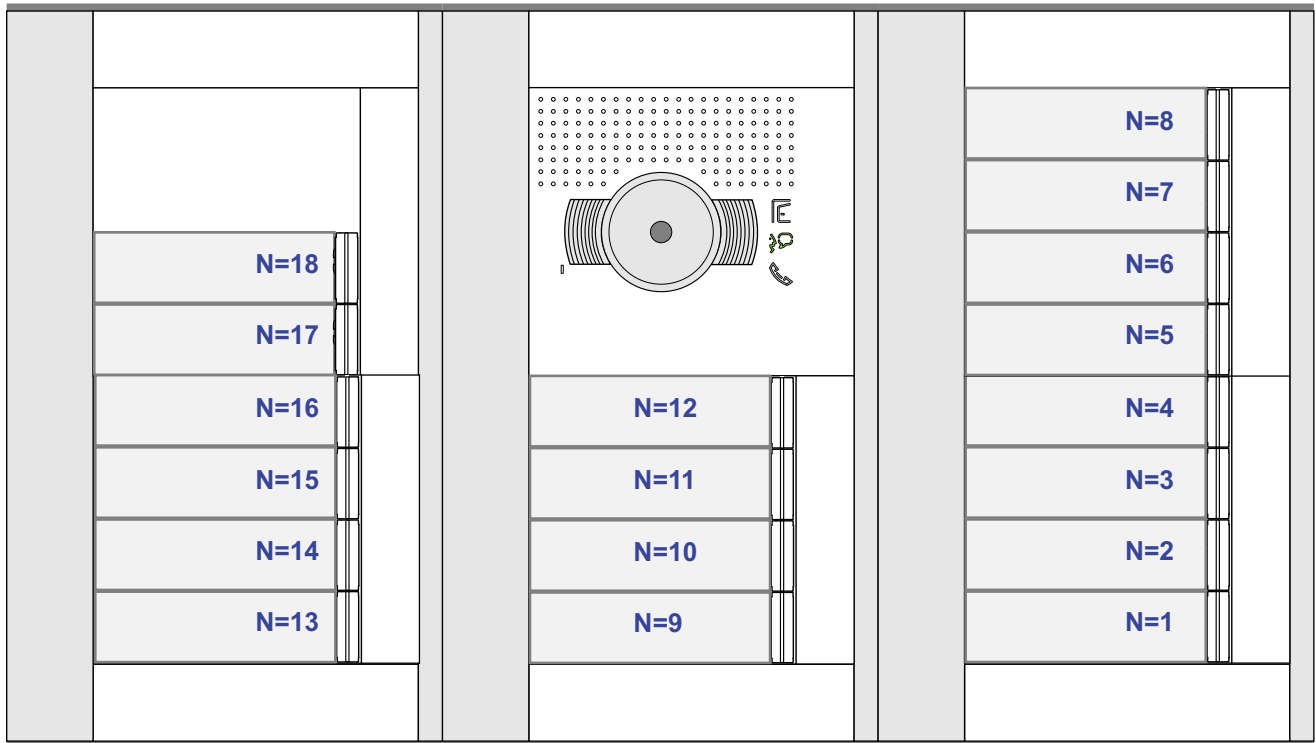

VideoVerdeler  
  
De aders moeten echt OP de klemmen doorgelust worden!

346050   
  
De twee stijgers echt OP de klemmen van E-67 aansluiten!

TWEEDRAADS BUS  
  
  
Bij monteren/demonteren spanning eraf voorkomt defecten!

M-50  
  
De aders moeten echt OP de connector doorgelust worden!

Haal de spanning van het systeem als je een module monteert of demonteert

Pot.vrij contact tbv deur opener

Max. 100 meter systeemkabel tot laatste videofoon

Max. 50 meter

N-waarde	Huisnummer	Eindweerstand
1	130	
2	132	
3	134	
4	136	
5	138	
6	140	
7	142	
8	144	
9	146	
10	148	
11	150	
12	165-1	
13	165-2	X
14	165-3	X
15	165-4	X
16	165-5	X
17	165-6	X
18	165-7	X