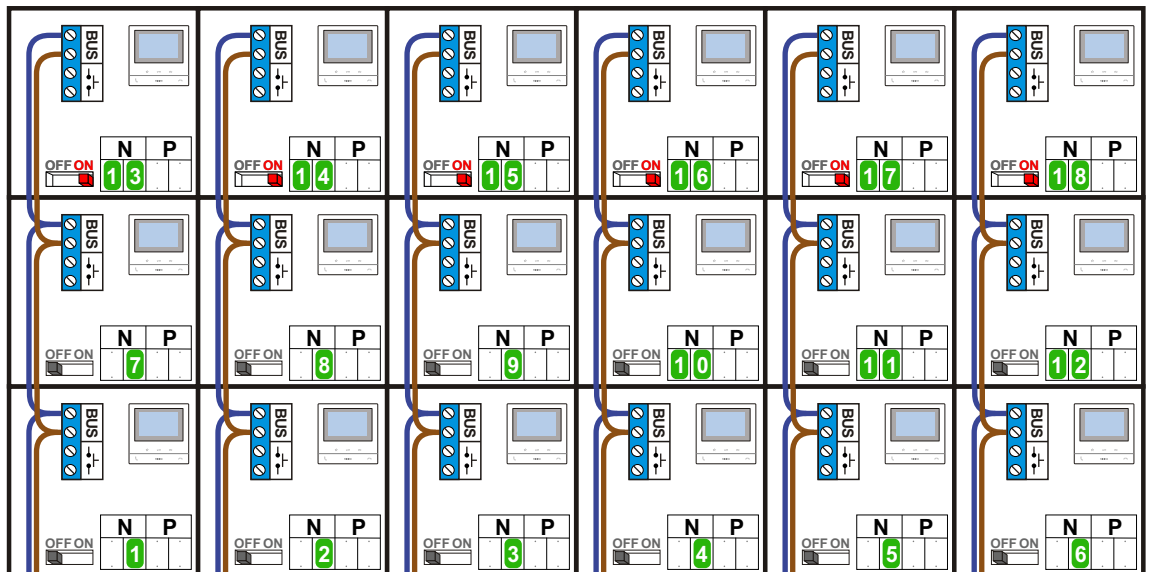

**— = systeemkabel**  
Bij andere getwiste kabel 66% afstand!  
Bij ongetwiste kabel max. 50 meter buitenpost naar videofoon.  
UTP op aanvraag.

Digitizers & flatcables  
  
Niet monteren/demonteren onder spanning

VideoVerdeler  
  
De aders moeten echt OP de klemmen doorgelust worden!

346050   
  
De twee stijgers echt OP de klemmen van E-67 aansluiten!

TWEEDRAADS BUS  
  
  
Bij monteren/demonteren spanning eraf voorkomt defecten!

M-50  
  
De aders moeten echt OP de connector doorgelust worden!

Haal de spanning van het systeem als je een module monteert of demonteert

Pot.vrij contact tbv deur opener

Max. 100 meter systeemkabel tot laatste videofoon