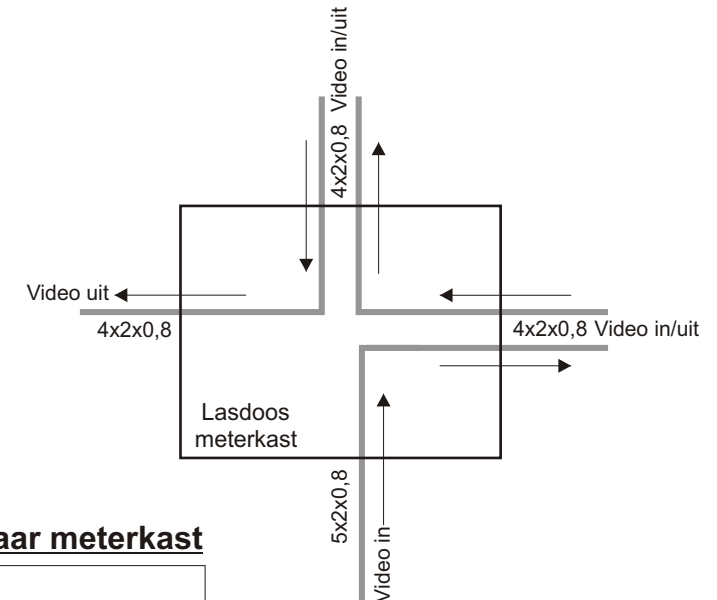

### 1.5 Functie GBM bus

Ader 1	Oproep, spraak en deuropen-functie
Ader 2	Massa
Ader 16	Voeding (+20Vdc) beeld monitor
Ader M	Video-ader (twisted pair)
Ader V	Video-ader (twisted pair)

### kabel 5x2x0,8 van CVZ kast naar meterkast

Ader 1	Dikke geel ader	Geel/wit
Ader 2	Dikke zwarte ader	Groen/wit + Zwart/wit
Ader 16	Dikke rode ader	Rood/wit
Ader M	Blauwe ader(twisted pair)	Blauw van wit
Ader V	Bruine ader(twisted pair)	Wit van blauw
Ader 18	Witte ader	
Reserve	Groene ader (bijvoorbeeld A1)	

### 1.7 Kabel 4x2x0,8 van meterkast naar meterkast Kabel 4x2x0,8 naar videofoon

Ader 1	Geel/wit	Geel
Ader 2	Groen/wit	Groen/wit
Ader 16	Rood/wit	Rood
Ader M	Blauw van wit(video in)	Blauw van wit(video in)
Ader V	Wit van blauw(video in)	Wit van blauw(video in)
Ader M		Wit van Geel(video uit)
Ader V		Wit van Rood(video uit)