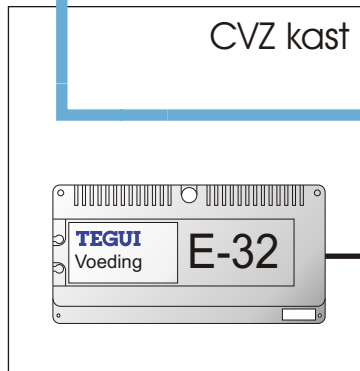

5x2x0.8

zie pagina 2

nelec  
INTERCOM MADE EASY

Systemekabel

3 x 2 x 0,8

CVZ kast

TEGUI  
Voeding  
E-32

TEGUI  
D-16  
3750 83  
MADE IN SPAIN

### 1.5 Functie GBM bus

Ader 1	Oproep, spraak en deuropen-functie
Ader 2	Massa
Ader 16	Voeding (+20Vdc) beeld monitor
Ader M	Video-ader (twisted pair)
Ader V	Video-ader (twisted pair)