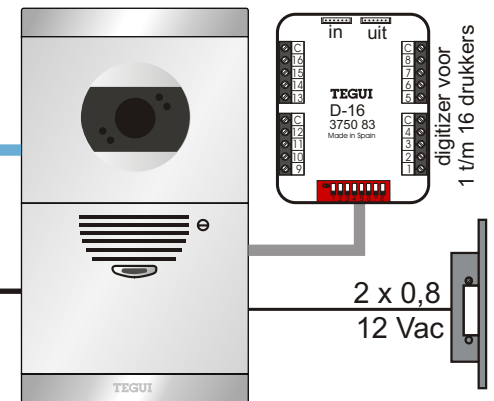

5x2x0.8

zie pagina 2

nelec  
INTERCOM MADE EASY

Systemekabel

3 x 2 x 0,8

CVZ kast

TEGUI  
Voeding  
E-32

TEGUI  
D-16  
3750 83  
MADE IN SPAIN

### 1.5 Functie GBM bus

Ader 1	Oproep, spraak en deuropen-functie
Ader 2	Massa
Ader 16	Voeding (+20Vdc) beeld monitor
Ader M	Video-ader (twisted pair)
Ader V	Video-ader (twisted pair)

### 1.7 Kabel 4x2x0,8 van meterkast naar meterkast Kabel 4x2x0,8 naar videofoon

Ader 1	Geel/wit	Geel
Ader 2	Groen/wit	Groen/wit
Ader 16	Rood/wit	Rood
Ader M	Blauw van wit(video in)	Blauw van wit(video in)
Ader V	Wit van blauw(video in)	Wit van blauw(video in)
Ader M		Wit van Geel(video uit)
Ader V		Wit van Rood(video uit)