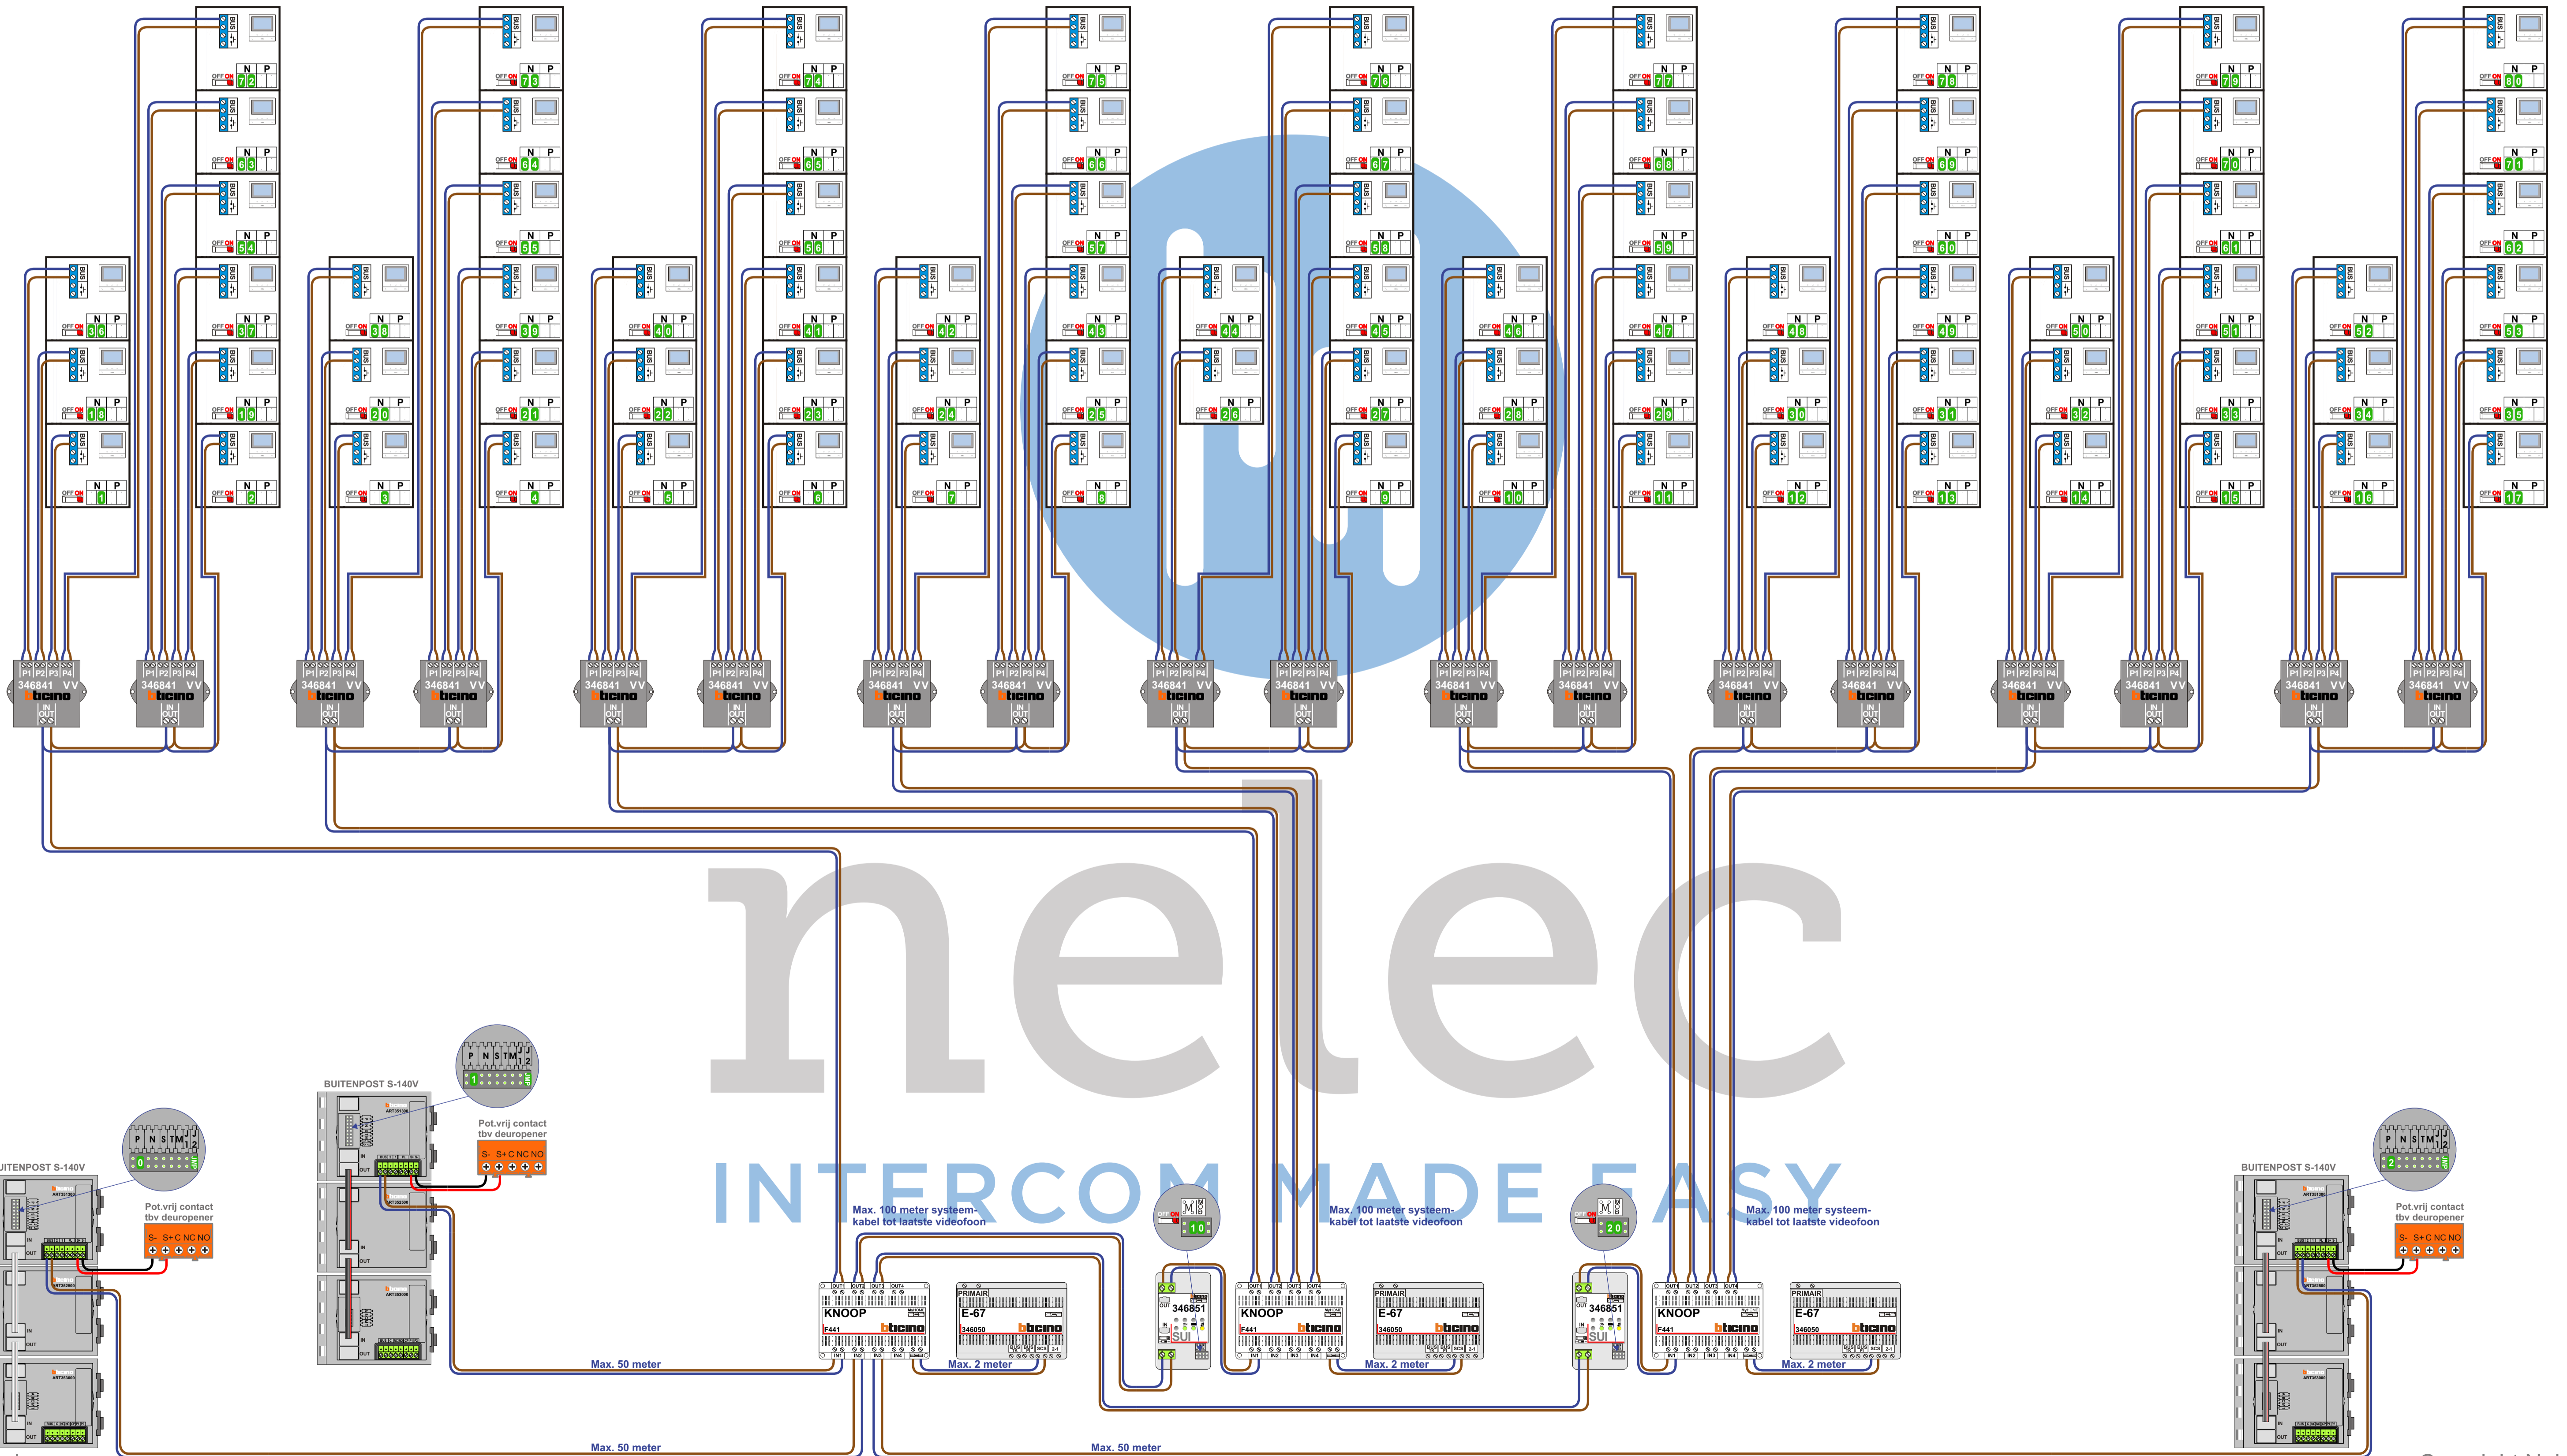

TWEEDRAADS BUS
Bij monteren/demonteren spanning eraf voorkomt defect!

Systemkabel
Bij andere getwiste kabel 50% afstand! Bij ongetwiste kabel max. 50 meter buitenpost naar videofoon. UTP op aanvraag.

Digitizers & flatcables
Niet monteren/demonteren onder spanning. Beluikers mogen wel!

VideoVerdeeler
De aders moeten echt OP de klemmen doorgelust worden!

N-Waarde	Huisnummer	Switch-ON
1	146	X
2	148	X
3	150	X
4	152	X
5	154	X
6	156	X
7	158	X
8	160	X
9	162	X
10	164	X
11	166	X
12	168	X
13	170	X
14	172	X
15	174	X
16	176	X
17	178	X
18	180	X
19	182	X
20	184	X
21	186	X
22	188	X
23	190	X
24	192	X
25	194	X
26	196	X
27	198	X
28	200	X
29	202	X
30	204	X
31	206	X
32	208	X
33	210	X
34	212	X
35	214	X
36	216	X
37	218	X
38	220	X
39	222	X
40	224	X

N-Waarde	Huisnummer	Switch-ON
41	226	X
42	228	X
43	230	X
44	232	X
45	234	X
46	236	X
47	238	X
48	240	X
49	242	X
50	244	X
51	246	X
52	248	X
53	250	X
54	252	X
55	254	X
56	256	X
57	258	X
58	260	X
59	262	X
60	264	X
61	266	X
62	268	X
63	270	X
64	272	X
65	274	X
66	276	X
67	278	X
68	280	X
69	282	X
70	284	X
71	286	X
72	288	X
73	290	X
74	292	X
75	294	X
76	296	X
77	298	X
78	300	X
79	302	X
80	304	X