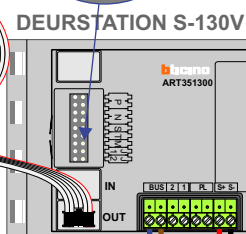

— = systeemkabel
Bij andere getwiste kabel 66% afstand!
Bij ongetwiste kabel max. 50 meter buitenpost naar videofoon.
UTP op aanvraag.

TWEEDRAADS BUS

Bij monteren/demonteren spanning eraf voorkomt defecten!

nelec

Max. 100 meter systeemkabel tot laatste videofoon

INTERCOM MADE EASY

nokjes connectoren wijzen naar elkaar

Max. 50 meter

nelec

INTERCOM MADE EASY