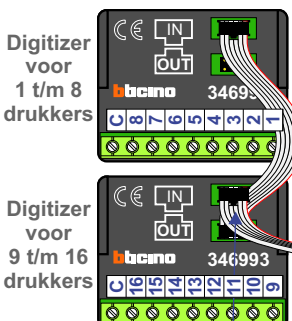

— = systeemkabel
Bij andere getwiste kabel 66% afstand!
Bij ongetwiste kabel max. 50 meter buitenpost naar videofoon.
UTP op aanvraag.

TWEEDRAADS BUS

Bij monteren/demonteren spanning eraf voorkomt defecten!

nelec

Max. 100 meter systeemkabel tot laatste videofoon

INTERCOM MADE EASY

nokjes connectoren wijzen naar elkaar

Max. 50 meter

nelec

INTERCOM MADE EASY