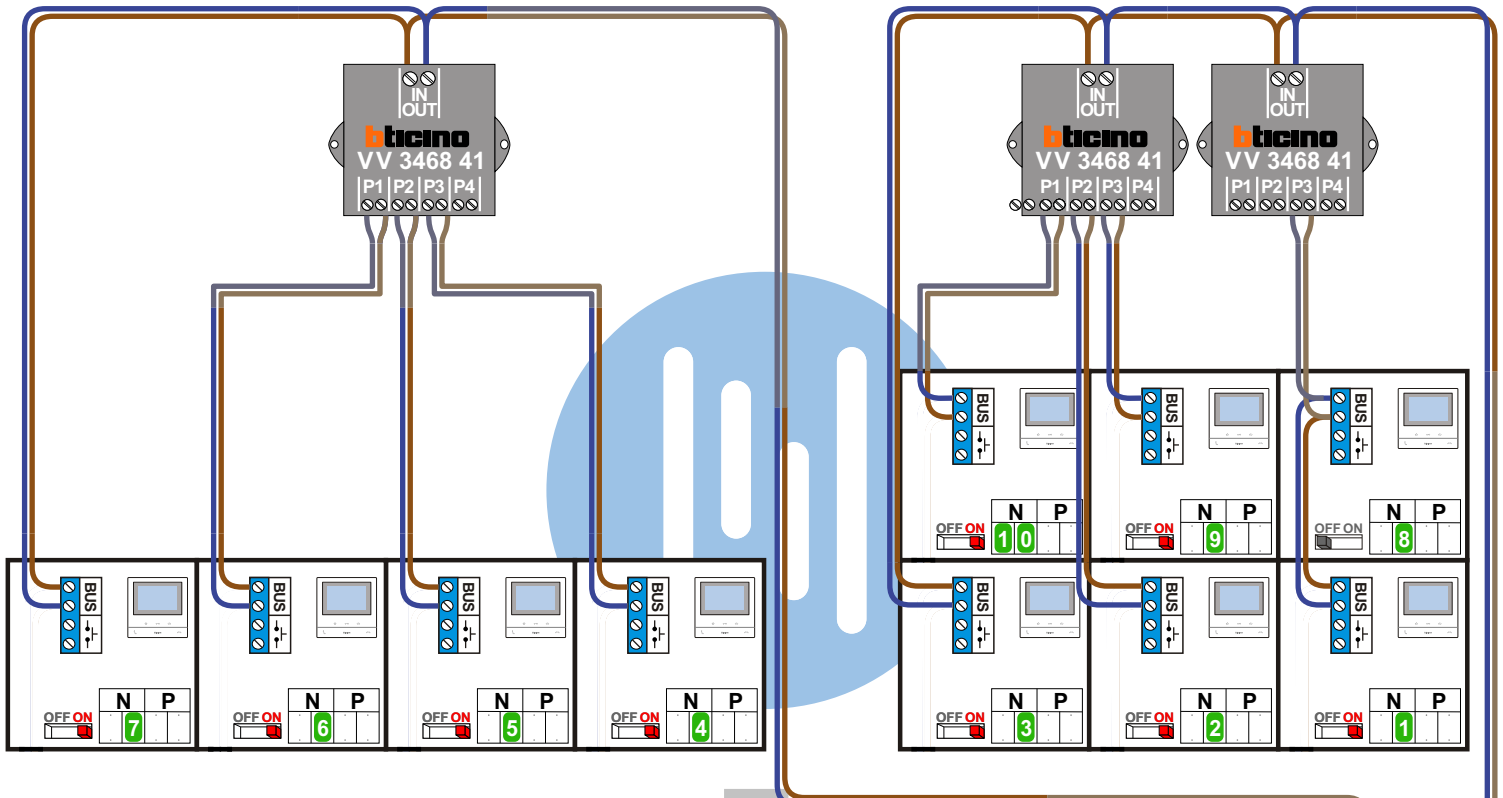

— = systeemkabel
Bij andere getwiste kabel 66% afstand!
Bij ongetwiste kabel max. 50 meter buitenpost naar videofoon.
UTP op aanvraag.

TWEEDRAADS BUS

Bij monteren/demonteren spanning eraf voorkomt defecten!

nelec

Max. 100 meter systeemkabel tot laatste videofoon

INTERCOM MADE EASY

nokjes connectoren wijzen naar elkaar

Max. 50 meter

nelec

INTERCOM MADE EASY