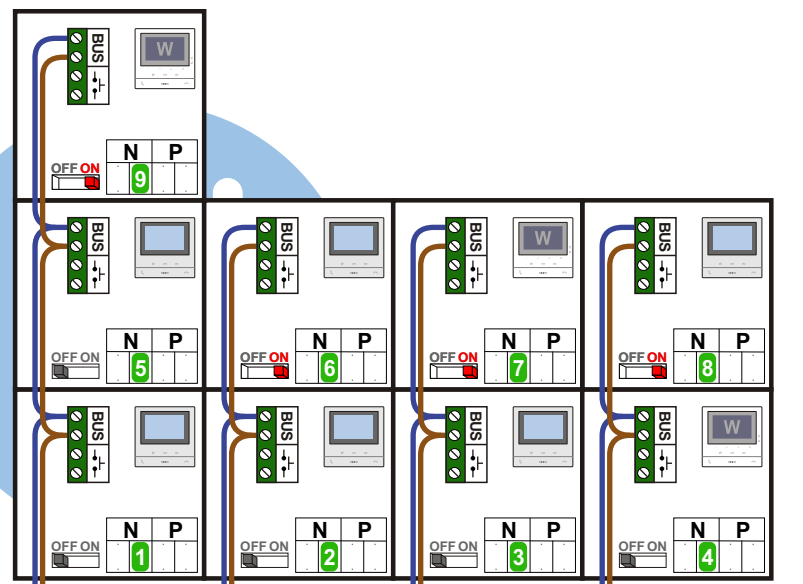

**Digitizers & flatcables**

Niet monteren/demonteren onder spanning  
 Beldruckers mogen wel

**TWEEDRAADS BUS**

Bij monteren/demonteren spanning eraf voorkomt defecten!

**M-50**

De aders moeten echt OP de connector doorgelust worden!

**VideoVerdeler**

De aders moeten echt OP de klemmen doorgelust worden!

nelec  
INTERCOM MADE EASY

N-Waarde	Huisnummer	Switch-ON	Videfoon
1	101		M-50B
2	102	X	M-50B
3	103	X	M-50B
4	104	X	M-50W ifi
5	201		M-50B
6	202		M-50B
7	203		M-50W ifi
8	204		M-50B
9	301	X	M-50W ifi