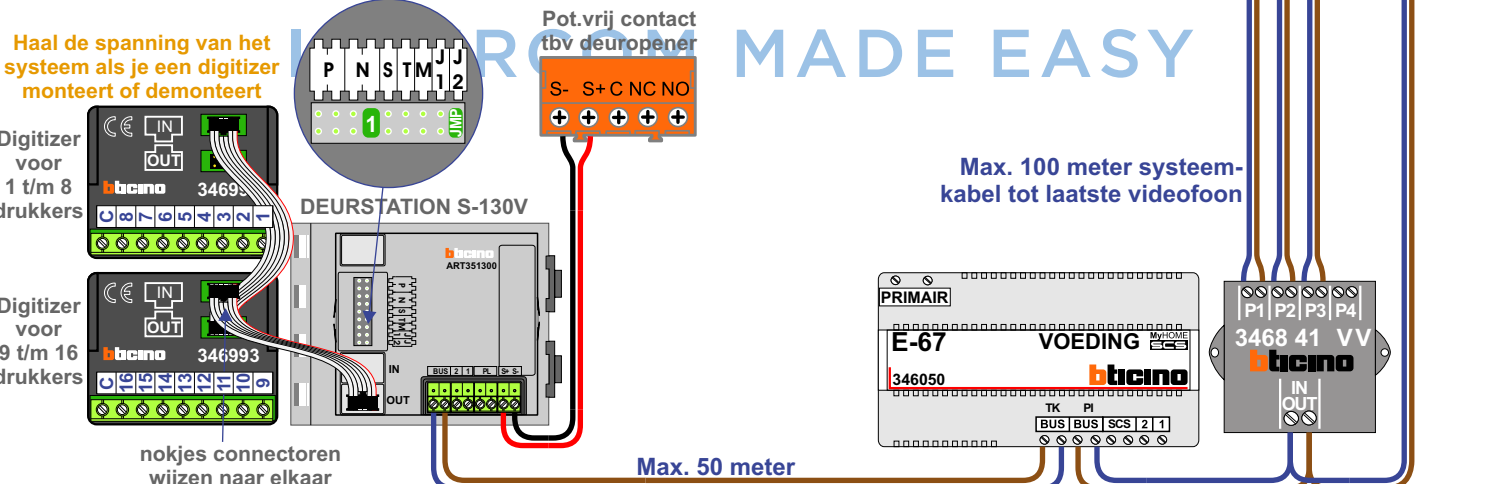

**— = systeemkabel**  
 Bij andere getwiste kabel 66% afstand!  
 Bij ongetwiste kabel max. 50 meter buitenpost naar videofoon.  
 UTP op aanvraag.

**DD8 digitizer: flatcable**

Connector van flatcable nokje juiste kant op bij aansluiten op DD8

**Digitizers & flatcables**

Niet monteren/demonteren onder spanning  
 Beldruckers mogen wel

**TWEEDRAADS BUS**

Bij monteren/demonteren spanning eraf voorkomt defecten!

**M-50**

De aders moeten echt OP de connector doorgelust worden!

**VideoVerdeler**

De aders moeten echt OP de klemmen doorgelust worden!

nelec  
INTERCOM MADE EASY

N-Waarde	Huisnummer	Switch-ON	Videfoon
1	101		M-50B
2	102	X	M-50B
3	103	X	M-50B
4	104	X	M-50W ifi
5	201		M-50B
6	202		M-50B
7	203		M-50W ifi
8	204		M-50B
9	301	X	M-50W ifi