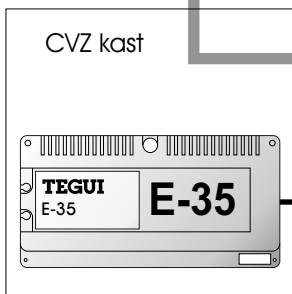

nelec  
INTERCOM MADE EASY

2x0.8 naar  
deuropener

GBM kabel

6x0.8