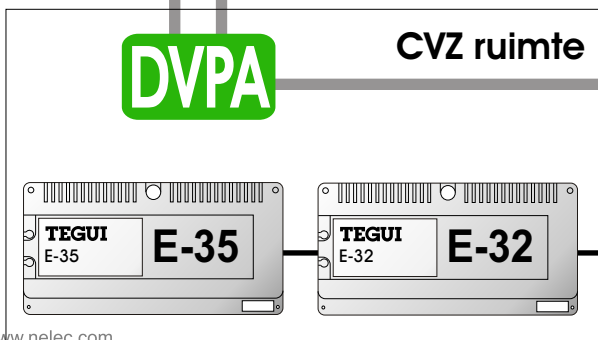

8x0.8

2x0.8 naar
deuropener

nelec
INTERCOM MADE EASY

DVPA

CVZ ruimte

TEGUI E-35

TEGUI E-32

12x0.8