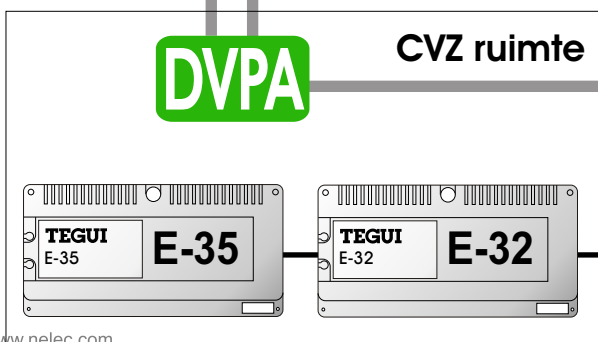

nelec  
INTERCOM MADE EASY

8x0.8

2x0.8 naar  
deuropener

12x0.8

6x0.8