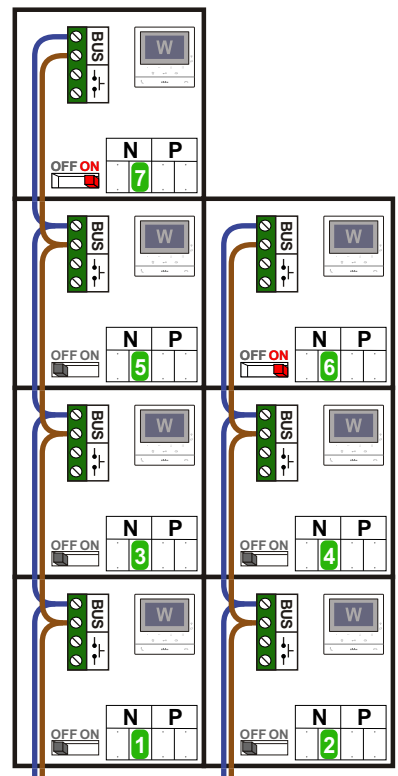

— = systeemkabel
Bij andere getwiste kabel 66% afstand!
Bij ongetwiste kabel max. 50 meter buitenpost naar videofoon.
UTP op aanvraag.

Digitizers & flatcables

Niet monteren/demonteren onder spanning
Beldrukkers mogen wel

TWEEDRAADS BUS

Bij monteren/demonteren spanning eraf voorkomt defecten!

nelec
INTERCOM MADE EASY

Max. 100 meter systeemkabel tot laatste videofoon

nokjes connectoren wijzen naar elkaar

Max. 50 meter

N-Waarde	Huisnummer	Switch-ON
1	32-101	
2	32-102	
3	32-201	
4	32-202	
5	32-301	
6	32-302	X
7	32-401	X