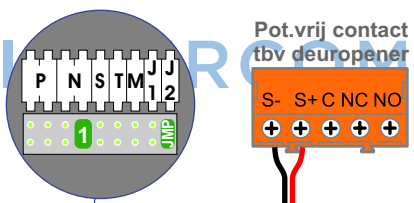

— = systeemkabel
Bij andere getwiste kabel 66% afstand!
Bij ongetwiste kabel max. 50 meter buitenpost naar videofoon.
UTP op aanvraag.

Digitizers & flatcables

Niet monteren/demonteren onder spanning
Beldrukkers mogen wel

TWEEDRAADS BUS

Bij monteren/demonteren spanning eraf voorkomt defecten!

nelec
INTERCOM MADE EASY

Max. 100 meter systeemkabel tot laatste videofoon

nokjes connectoren wijzen naar elkaar

Max. 50 meter

N-Waarde	Huisnummer	Switch-ON
1	32-101	
2	32-102	
3	32-201	
4	32-202	
5	32-301	
6	32-302	X
7	32-401	X