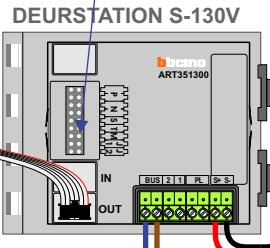

— = systeemkabel
Bij andere getwiste kabel 66% afstand!
Bij ongetwiste kabel max. 50 meter buitenpost naar videofoon.
UTP op aanvraag.

Digitizers & flatcables

Niet monteren/demonteren onder spanning
Beldrukkers mogen wel

TWEEDRAADS BUS

Bij monteren/demonteren spanning eraf voorkomt defecten!

nelec
INTERCOM MADE EASY

Max. 100 meter systeemkabel tot laatste videofoon

nokjes connectoren wijzen naar elkaar

Max. 50 meter

N-Waarde	Huisnummer	Switch-ON
1	32-101	
2	32-102	
3	32-201	
4	32-202	
5	32-301	
6	32-302	X
7	32-401	X