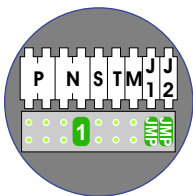

**— = systeemkabel**  
Bij andere getwiste kabel 66% afstand!  
Bij ongetwiste kabel max. 50 meter buitenpost naar videofoon.  
UTP op aanvraag.

**TWEEDRAADS BUS**

Bij monteren/demonteren spanning eraf voorkomt defecten!

Max. 100 meter systeemkabel tot laatste videofoon

Max. 50 meter

N-waarde	Huisnummer	Eindweerstand
1	170	X
2	172	X
3	174	X
4	176	X
5	178	X
6	180	X
7	182	X
8	184	X
9	186	X
10	188	X
11	190	X
12	192	X
13	194	X
14	196	X