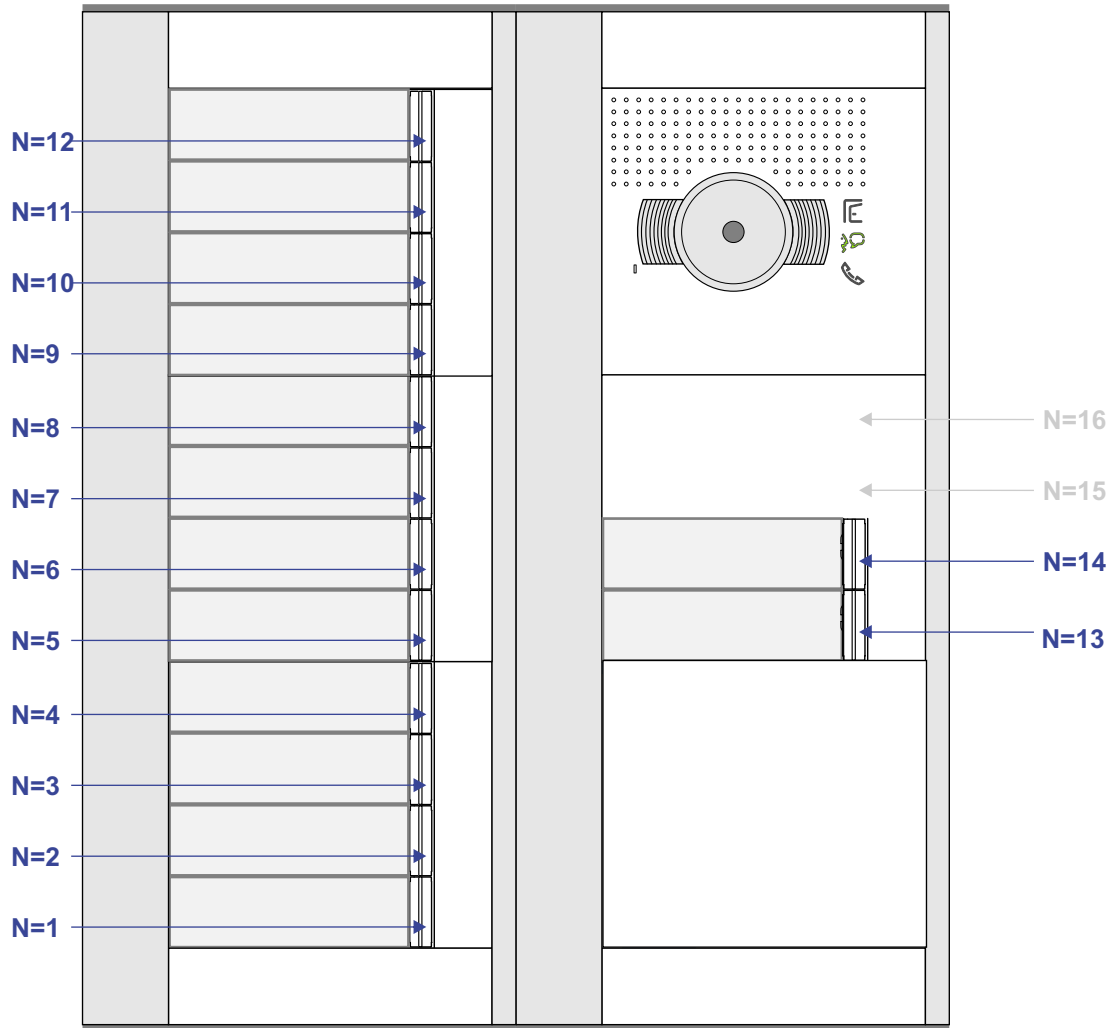

**— = systeemkabel**  
Bij andere getwiste kabel 66% afstand!  
Bij ongetwiste kabel max. 50 meter buitenpost naar videofoon.  
UTP op aanvraag.

**TWEEDRAADS BUS**

Bij monteren/demonteren spanning eraf voorkomt defecten!

Max. 100 meter systeemkabel tot laatste videofoon

Max. 50 meter

N-waarde	Huisnummer	Eindweerstand
1	170	X
2	172	X
3	174	X
4	176	X
5	178	X
6	180	X
7	182	X
8	184	X
9	186	X
10	188	X
11	190	X
12	192	X
13	194	X
14	196	X