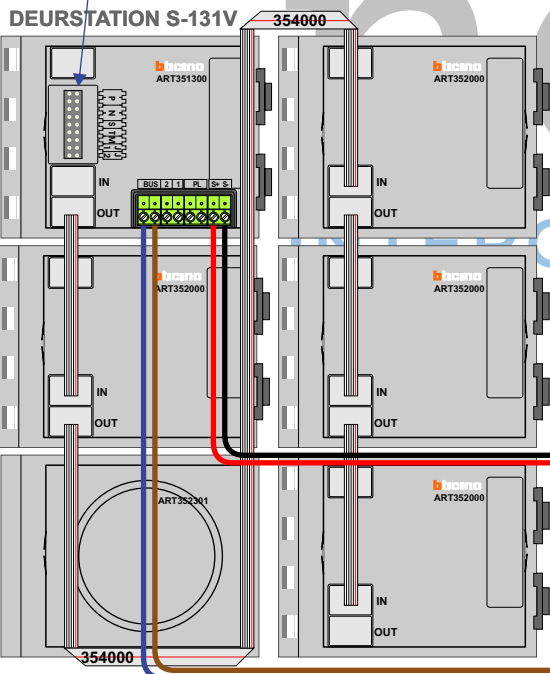

**— = systeemkabel**  
Bij andere getwiste kabel 66% afstand!  
Bij ongetwiste kabel max. 50 meter buitenpost naar videofoon.  
UTP op aanvraag.

**TWEEDRAADS BUS**

Bij monteren/demonteren spanning eraf voorkomt defecten!

Max. 100 meter systeemkabel tot laatste videofoon

Max. 50 meter

N-waarde	Huisnummer	Eindweerstand
1	170	X
2	172	X
3	174	X
4	176	X
5	178	X
6	180	X
7	182	X
8	184	X
9	186	X
10	188	X
11	190	X
12	192	X
13	194	X
14	196	X