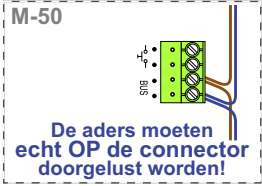

**— = systeemkabel**  
Bij andere getwiste kabel 66% afstand!  
Bij ongetwiste kabel max. 50 meter buitenpost naar videofoon.  
UTP op aanvraag.

**TWEEDRAADS BUS**

Bij monteren/demonteren spanning eraf voorkomt defecten!

Max. 100 meter systeemkabel tot laatste videofoon

Max. 50 meter

N-waarde	Huisnummer	Eindweerstand
1	170	X
2	172	X
3	174	X
4	176	X
5	178	X
6	180	X
7	182	X
8	184	X
9	186	X
10	188	X
11	190	X
12	192	X
13	194	X
14	196	X