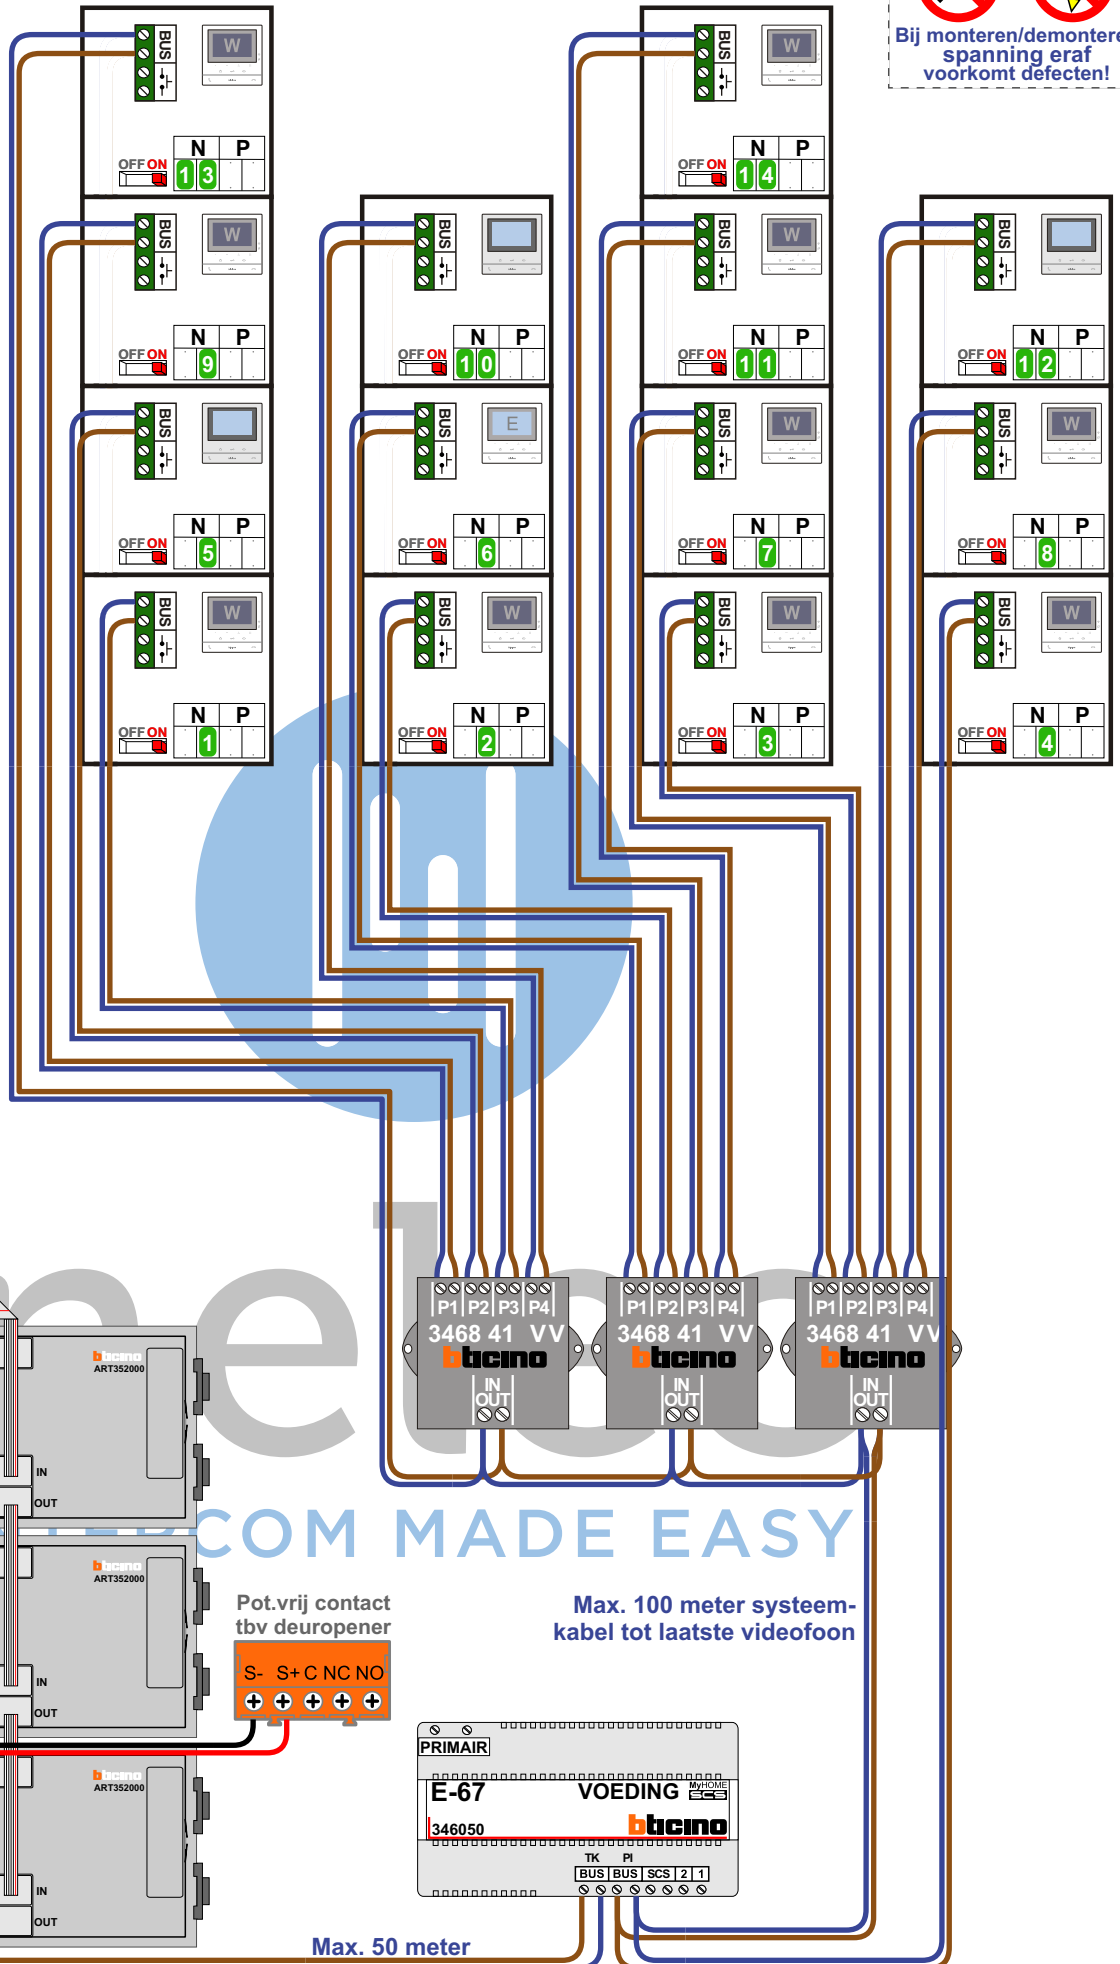

**— = systeemkabel**  
Bij andere getwiste kabel 66% afstand!  
Bij ongetwiste kabel max. 50 meter buitenpost naar videofoon.  
UTP op aanvraag.

**TWEEDRAADS BUS**

Bij monteren/demonteren spanning eraf voorkomt defecten!

Max. 100 meter systeemkabel tot laatste videofoon

Max. 50 meter

N-waarde	Huisnummer	Eindweerstand
1	170	X
2	172	X
3	174	X
4	176	X
5	178	X
6	180	X
7	182	X
8	184	X
9	186	X
10	188	X
11	190	X
12	192	X
13	194	X
14	196	X