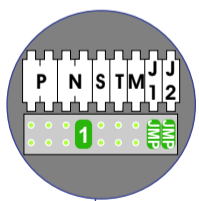

— = systeemkabel
Bij andere getwiste kabel 66% afstand!
Bij ongetwiste kabel max. 50 meter buitenpost naar videofoon.
UTP op aanvraag.

DD8 digitzer: flatcable
IN
OUT
Connector van flatcable nokje juiste kant op bij aansluiten op DD8

Digitizers & flatcables

Niet monteren/demonteren onder spanning
Beldrukkers mogen wel

TWEEDRAADS BUS

Bij monteren/demonteren spanning eraf voorkomt defecten!
M-50

De aders moeten echt OP de connector doorgelust worden!
VideoVerdeler

De aders moeten echt OP de klemmen doorgelust worden!

INTERCOM MADE EASY

Haal de spanning van het systeem als je een module monteert of demonteert

Max. 100 meter systeemkabel tot laatste videofoon

Max. 50 meter