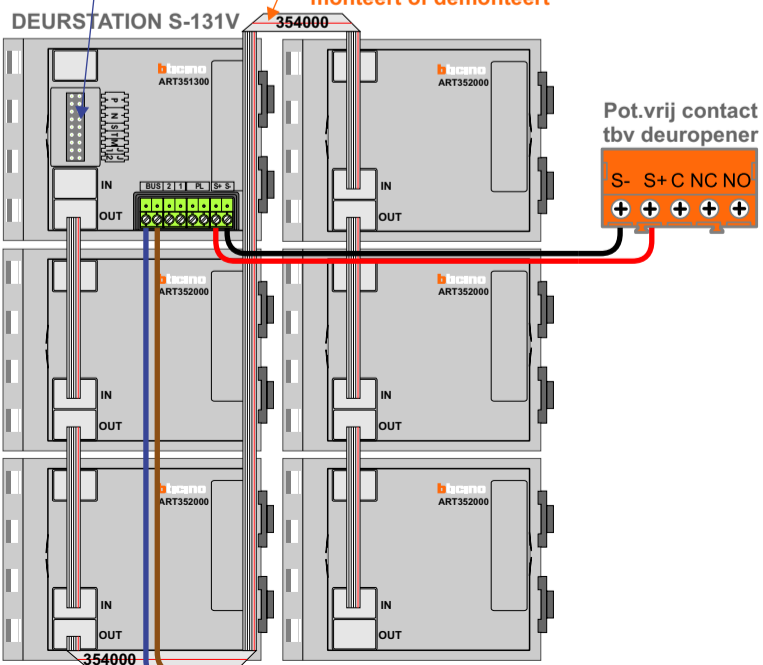

— = systeemkabel
Bij andere getwiste kabel 66% afstand!
Bij ongetwiste kabel max. 50 meter buitenpost naar videofoon.
UTP op aanvraag.

DD8 digitzer: flatcable
IN
OUT
Connector van flatcable nokje juiste kant op bij aansluiten op DD8

Digitizers & flatcables

Niet monteren/demonteren onder spanning
Beldrukkers mogen wel

TWEEDRAADS BUS

Bij monteren/demonteren spanning eraf voorkomt defecten!
M-50

De aders moeten echt OP de connector doorgelust worden!
VideoVerdeler

De aders moeten echt OP de klemmen doorgelust worden!

INTERCOM MADE EASY

Haal de spanning van het systeem als je een module monteert of demonteert

Max. 100 meter systeemkabel tot laatste videofoon

Max. 50 meter

INTERCOM MADE EASY

N-Waarde	Huisnummer	Switch-ON	Videfoon
1	451-39	X	M-50B
2	451-37	X	M-50B
3	451-35	X	M-50B
4	451-33	X	M-50B
5	451-31	X	M-50B
6	451-29	X	M-50B
7	451-27	X	M-50B
8	451-25	X	M-50B
9	451-23	X	M-50B
10	451-21	X	M-50B
11	451-19	X	M-50B
12	451-17	X	M-50B
13	451-15	X	M-50B
14	451-13	X	M-50B
15	451-11	X	M-50E + Bel
16	451-05	X	M-50B
17	451-03	X	M-50B
18	451-01	X	M-50B