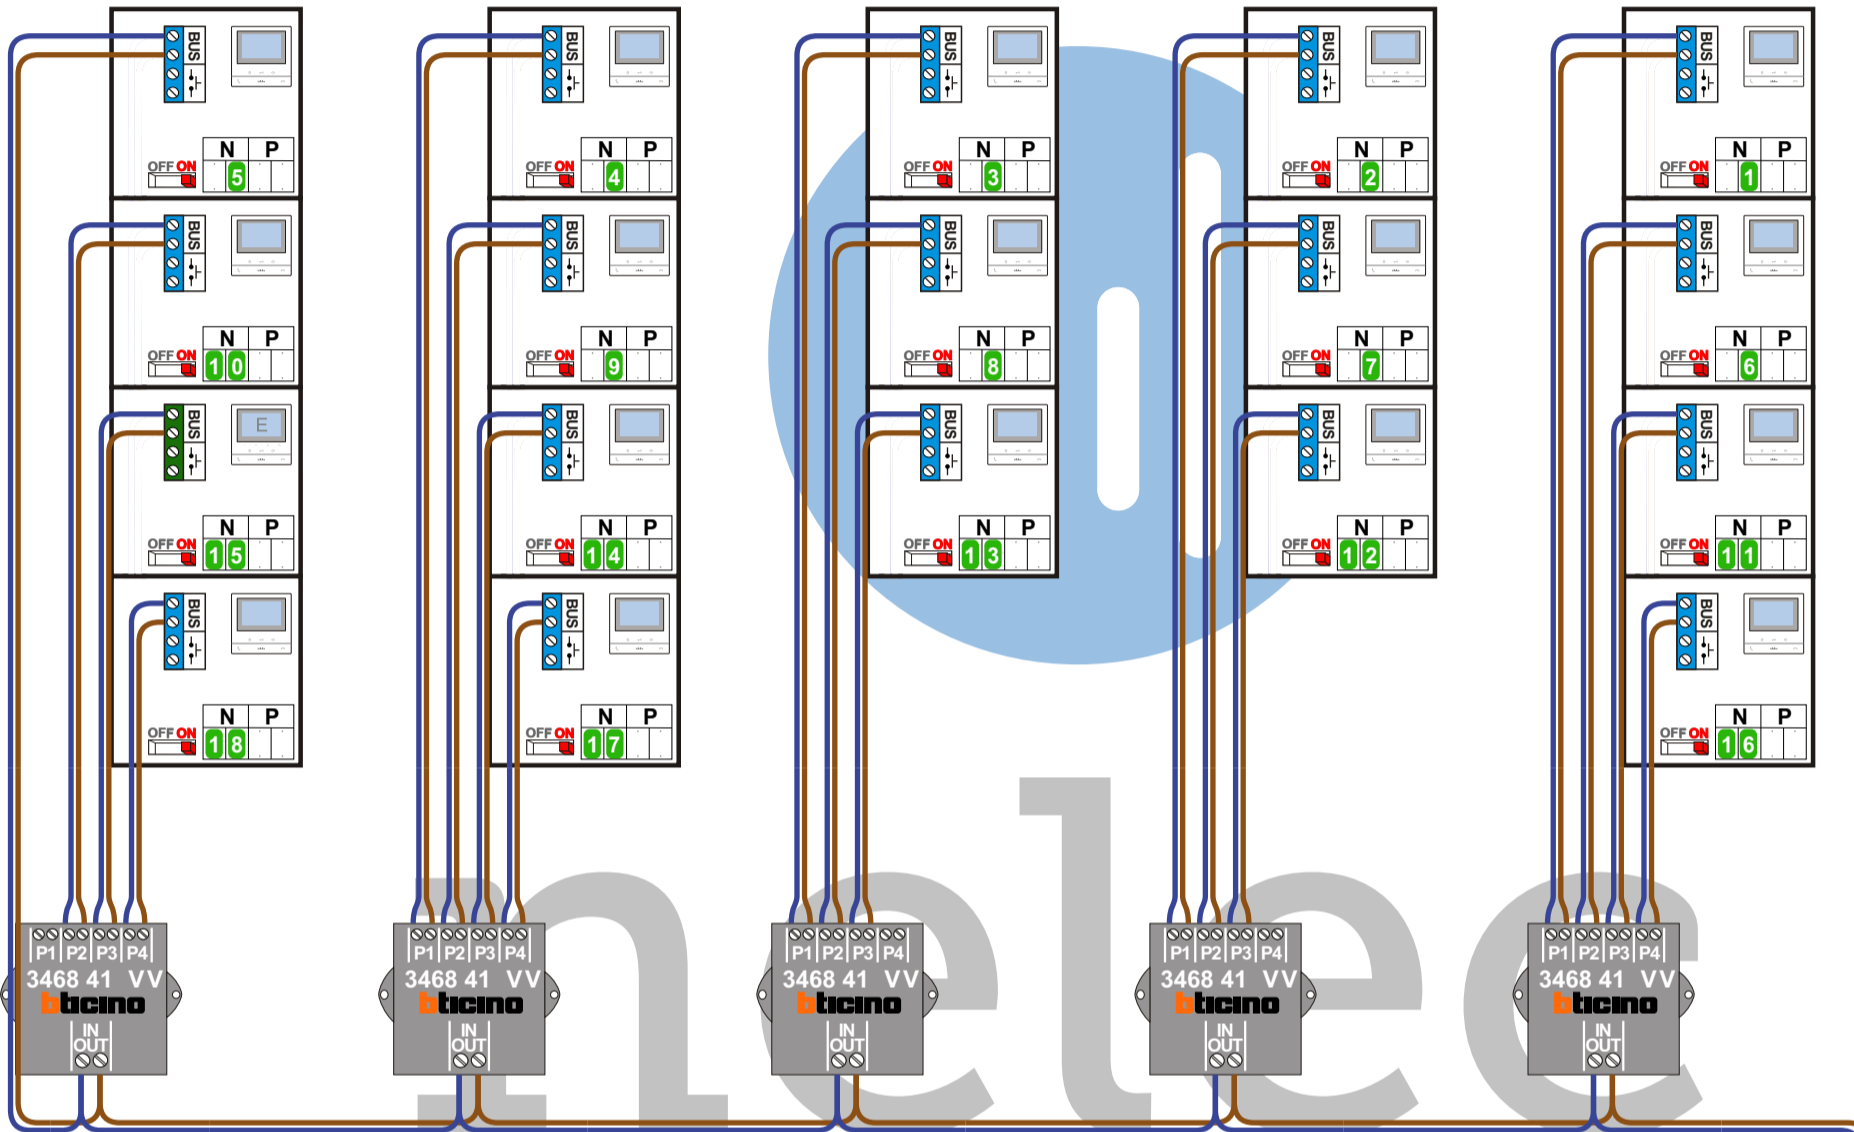

— = systeemkabel
Bij andere getwiste kabel 66% afstand!
Bij ongetwiste kabel max. 50 meter buitenpost naar videofoon.
UTP op aanvraag.

DD8 digitzer: flatcable
IN
OUT
Connector van flatcable nokje juiste kant op bij aansluiten op DD8

Digitizers & flatcables

Niet monteren/demonteren onder spanning
Beldrukkers mogen wel

TWEEDRAADS BUS

Bij monteren/demonteren spanning eraf voorkomt defecten!
M-50

De aders moeten echt OP de connector doorgelust worden!
VideoVerdeler

De aders moeten echt OP de klemmen doorgelust worden!

INTERCOM MADE EASY

Haal de spanning van het systeem als je een module monteert of demonteert

Max. 100 meter systeemkabel tot laatste videofoon

Max. 50 meter

INTERCOM MADE EASY

N-Waarde	Huisnummer	Switch-ON	Videfoon
1	451-39	X	M-50B
2	451-37	X	M-50B
3	451-35	X	M-50B
4	451-33	X	M-50B
5	451-31	X	M-50B
6	451-29	X	M-50B
7	451-27	X	M-50B
8	451-25	X	M-50B
9	451-23	X	M-50B
10	451-21	X	M-50B
11	451-19	X	M-50B
12	451-17	X	M-50B
13	451-15	X	M-50B
14	451-13	X	M-50B
15	451-11	X	M-50E + Bel
16	451-05	X	M-50B
17	451-03	X	M-50B
18	451-01	X	M-50B