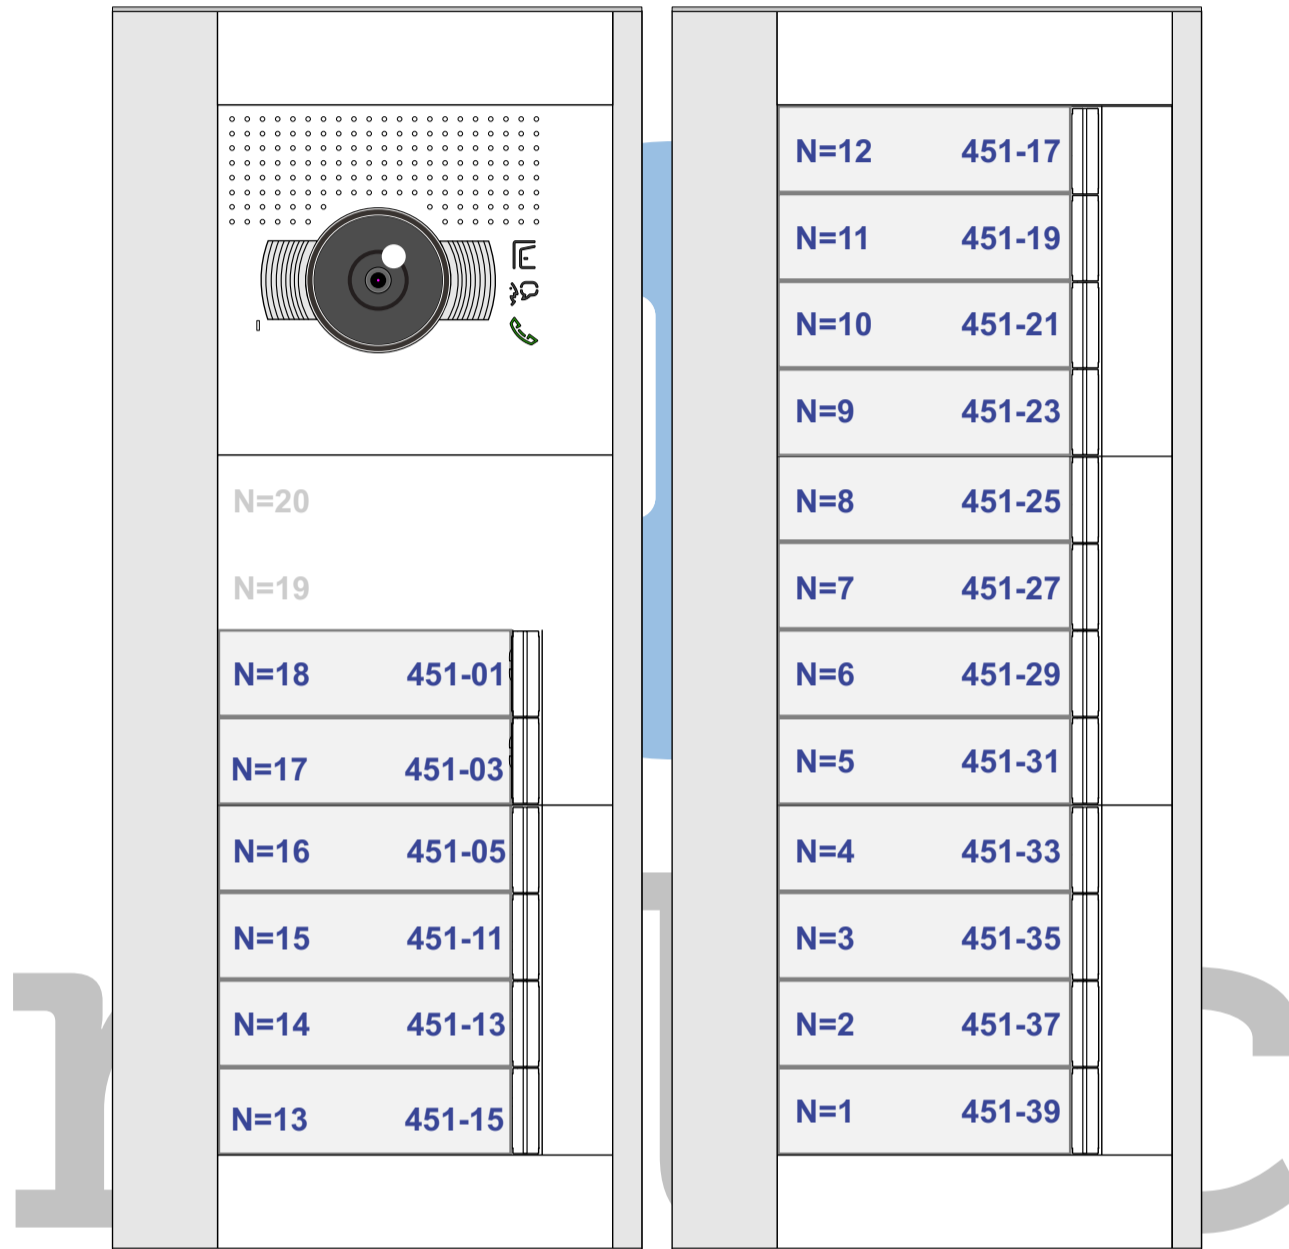

Digitizers & flatcables

Niet monteren/demonteren onder spanning
Beldrukkers mogen wel

TWEEDRAADS BUS

Bij monteren/demonteren spanning eraf voorkomt defecten!
M-50

De aders moeten echt OP de connector doorgelust worden!
VideoVerdeler

De aders moeten echt OP de klemmen doorgelust worden!

INTERCOM MADE EASY

Haal de spanning van het systeem als je een module monteert of demonteert

Max. 100 meter systeemkabel tot laatste videofoon

Max. 50 meter

INTERCOM MADE EASY

N-Waarde	Huisnummer	Switch-ON	Videfoon
1	451-39	X	M-50B
2	451-37	X	M-50B
3	451-35	X	M-50B
4	451-33	X	M-50B
5	451-31	X	M-50B
6	451-29	X	M-50B
7	451-27	X	M-50B
8	451-25	X	M-50B
9	451-23	X	M-50B
10	451-21	X	M-50B
11	451-19	X	M-50B
12	451-17	X	M-50B
13	451-15	X	M-50B
14	451-13	X	M-50B
15	451-11	X	M-50E + Bel
16	451-05	X	M-50B
17	451-03	X	M-50B
18	451-01	X	M-50B