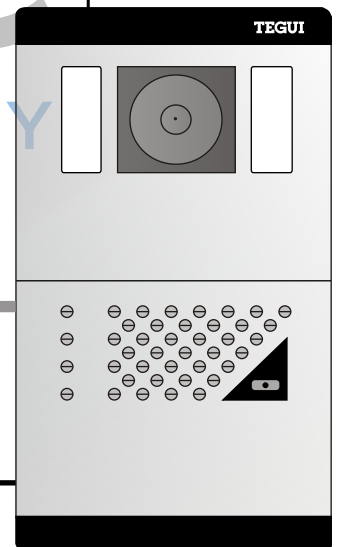

4x2x0,8

2x0.8 naar
deuropener

nelec
INTERCOM MADE EASY

CVZ kast

DVP

4x2x0,8

4x2x0,8

TEGUI

2x0.8 naar
deuropener