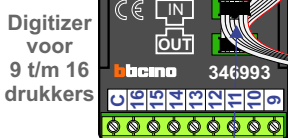

— = systeemkabel
Bij andere getwiste kabel 66% afstand!
Bij ongetwiste kabel max. 50 meter buitenpost naar videofoon.
UTP op aanvraag.

TWEEDRAADS BUS
 
Bij monteren/demonteren spanning eraf voorkomt defecten!

Max. 50 meter

Max. 100 meter systeemkabel tot laatste videofoon

Haal de spanning van het systeem als je een digitizer monteert of demonteert

nokjes connectoren wijzen naar elkaar

Max. 290 meter

Max. 2 meter

N-Waarde	Huisnummer	Switch-ON
1	98	X
2	100	X
3	102	X
4	104	X
5	106	X
6	108	X
7	110	X
8	112	X
9	114	X
10	116	X
11	118	X
12	120	X
13	122	X
14	124	X
15	126	X
16	128	X

nelec
INTERCOM MADE EASY