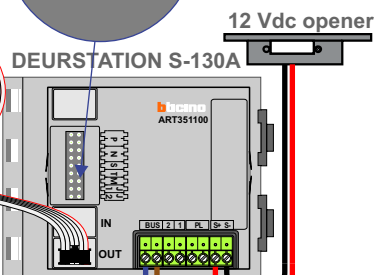

— = systeemkabel
Bij andere getwiste kabel 66% afstand!
Bij ongetwiste kabel max. 50 meter buitenpost naar videofoon.
UTP op aanvraag.

TWEEDRAADS BUS
 
Bij monteren/demonteren spanning eraf voorkomt defecten!

Max. 50 meter

Max. 100 meter systeemkabel tot laatste videofoon

Haal de spanning van het systeem als je een digitizer monteert of demonteert

nokjes connectoren wijzen naar elkaar

Max. 290 meter

Max. 2 meter

N-Waarde	Huisnummer	Switch-ON
1	98	X
2	100	X
3	102	X
4	104	X
5	106	X
6	108	X
7	110	X
8	112	X
9	114	X
10	116	X
11	118	X
12	120	X
13	122	X
14	124	X
15	126	X
16	128	X

nelec
INTERCOM MADE EASY