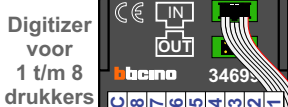

— = systeemkabel
Bij andere getwiste kabel 66% afstand!
Bij ongetwiste kabel max. 50 meter buitenpost naar videofoon.
UTP op aanvraag.

TWEEDRAADS BUS
 
Bij monteren/demonteren spanning eraf voorkomt defecten!

Max. 50 meter

Max. 100 meter systeemkabel tot laatste videofoon

Haal de spanning van het systeem als je een digitizer monteert of demonteert

nokjes connectoren wijzen naar elkaar

Max. 290 meter

Max. 2 meter

N-Waarde	Huisnummer	Switch-ON
1	98	X
2	100	X
3	102	X
4	104	X
5	106	X
6	108	X
7	110	X
8	112	X
9	114	X
10	116	X
11	118	X
12	120	X
13	122	X
14	124	X
15	126	X
16	128	X

nelec
INTERCOM MADE EASY