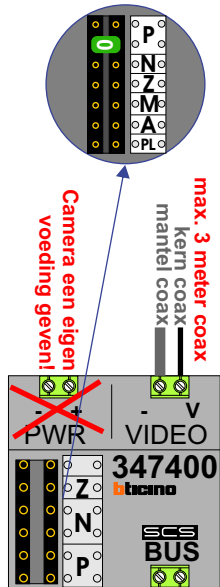

— = systeemkabel
Bij andere getwiste kabel 66% afstand!
Bij ongetwiste kabel max. 50 meter buitenpost naar videofoon.
UTP op aanvraag.

TWEEDRAADS BUS
 
Bij monteren/demonteren spanning eraf voorkomt defecten!

Max. 50 meter

Max. 100 meter systeemkabel tot laatste videofoon

Haal de spanning van het systeem als je een digitizer monteert of demonteert

nokjes connectoren wijzen naar elkaar

Max. 290 meter

Max. 2 meter

N-Waarde	Huisnummer	Switch-ON
1	98	X
2	100	X
3	102	X
4	104	X
5	106	X
6	108	X
7	110	X
8	112	X
9	114	X
10	116	X
11	118	X
12	120	X
13	122	X
14	124	X
15	126	X
16	128	X

nelec
INTERCOM MADE EASY