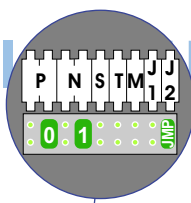

— = systeemkabel
Bij andere getwiste kabel 66% afstand!
Bij ongetwiste kabel max. 50 meter buitenpost naar videofoon.
UTP op aanvraag.

TWEEDRAADS BUS
 
Bij monteren/demonteren spanning eraf voorkomt defecten!

Max. 50 meter

Max. 100 meter systeemkabel tot laatste videofoon

Haal de spanning van het systeem als je een digitizer monteert of demonteert

nokjes connectoren wijzen naar elkaar

Max. 290 meter

Max. 2 meter

N-Waarde	Huisnummer	Switch-ON
1	98	X
2	100	X
3	102	X
4	104	X
5	106	X
6	108	X
7	110	X
8	112	X
9	114	X
10	116	X
11	118	X
12	120	X
13	122	X
14	124	X
15	126	X
16	128	X

nelec
INTERCOM MADE EASY