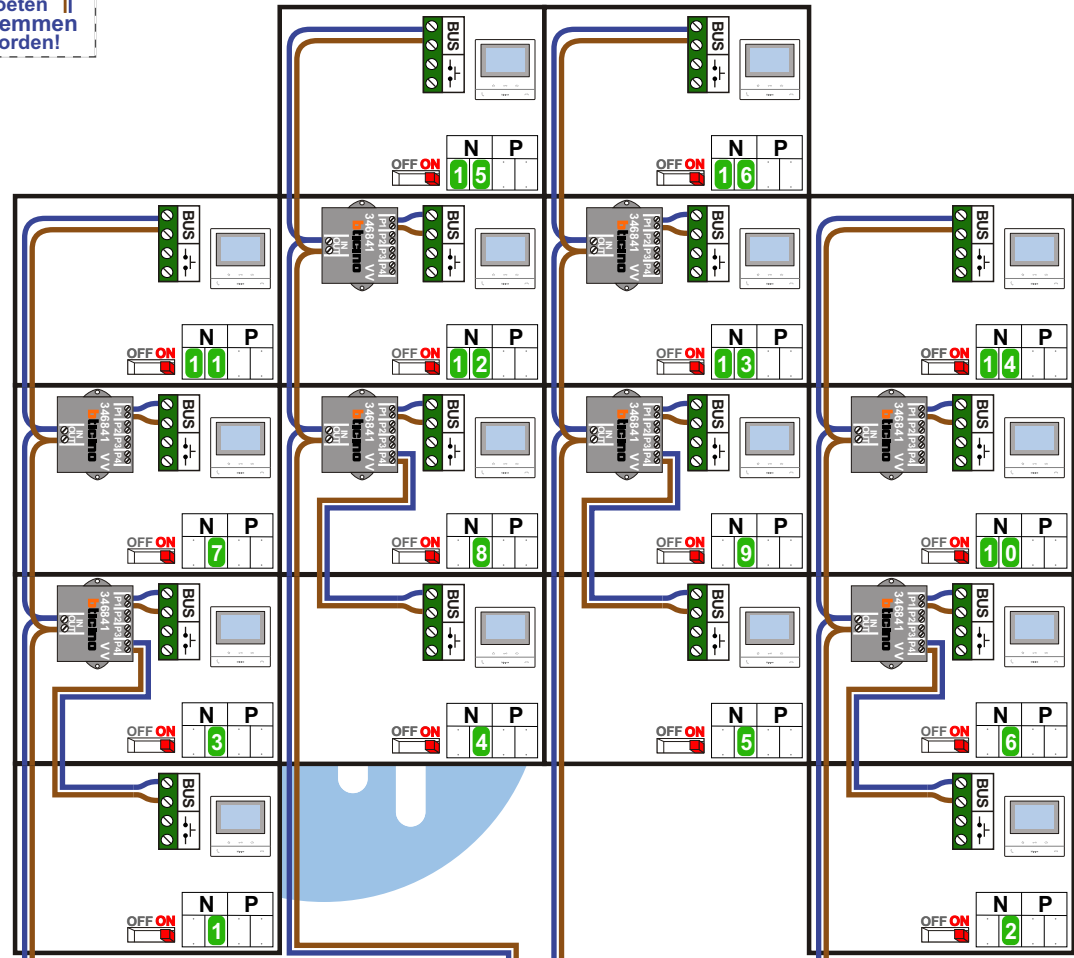

— = systeemkabel
Bij andere getwiste kabel 66% afstand!
Bij ongetwiste kabel max. 50 meter buitenpost naar videofoon.
UTP op aanvraag.

TWEEDRAADS BUS
 
Bij monteren/demonteren spanning eraf voorkomt defecten!

Max. 50 meter

Max. 100 meter systeemkabel tot laatste videofoon

Haal de spanning van het systeem als je een digitizer monteert of demonteert

nokjes connectoren wijzen naar elkaar

Max. 290 meter

Max. 2 meter

N-Waarde	Huisnummer	Switch-ON
1	98	X
2	100	X
3	102	X
4	104	X
5	106	X
6	108	X
7	110	X
8	112	X
9	114	X
10	116	X
11	118	X
12	120	X
13	122	X
14	124	X
15	126	X
16	128	X

nelec
INTERCOM MADE EASY