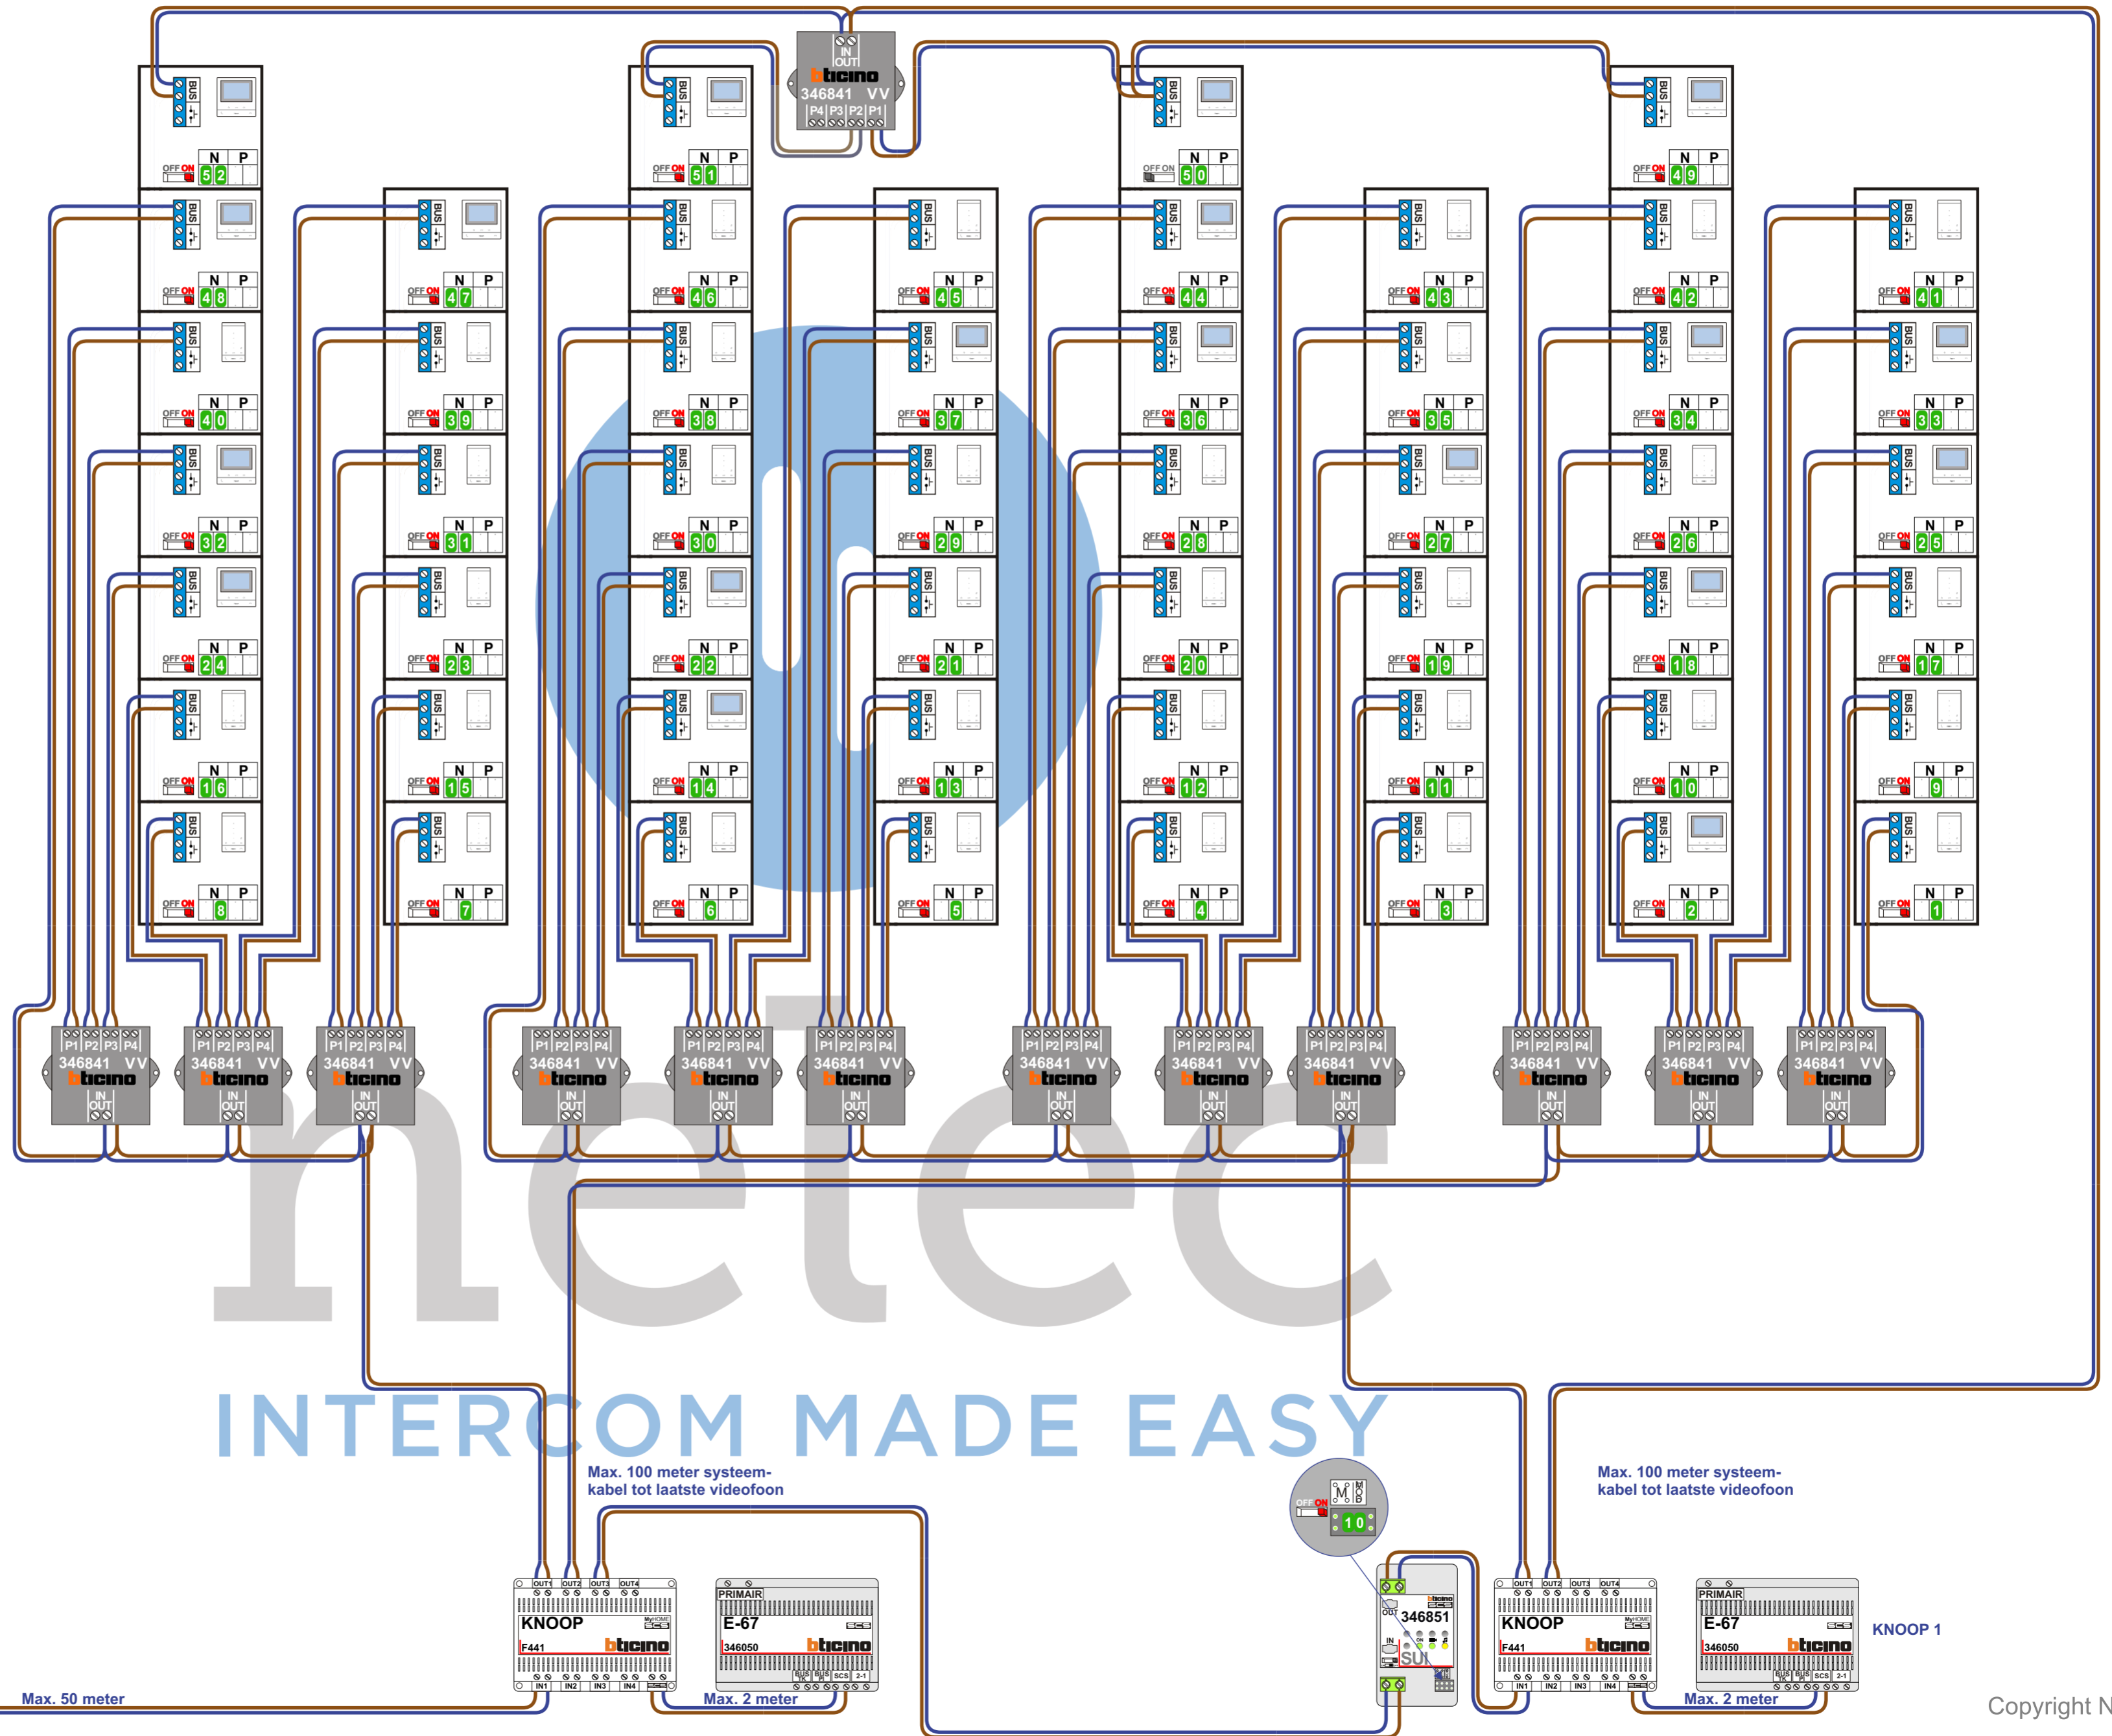

TWEEDRAADS BUS

Bij monteren/demonteren **spanning eraf** voorkomt defecten!

VideoVerdeler

De aders moeten **echt OP de klemmen** doorgelust worden!

M-50

Bij andere getwiste kabel **66%** afstand! Bij ongetwiste kabel **max. 50 meter** buitenpost naar videofoon. UTP op aanvraag.

De aders moeten **echt OP de connector** doorgelust worden!

BUITENPOST S-140V

Pot.vrij contact tbv deuropener

S- S+ C N C NO

www.nelec.com

INTERCOM MADE EASY

Max. 100 meter systeem-kabel tot laatste videofoon

Max. 100 meter systeem-kabel tot laatste videofoon

Max. 50 meter

Max. 2 meter

Max. 2 meter

KNOOP 1

| N-Waarde | Huisnummer | Switch-ON | Videfoon |
|----------|------------|-----------|----------|
| 1 | 92 | X | T-55 |
| 2 | 94 | X | M-50B |
| 3 | 96 | X | T-55 |
| 4 | 98 | X | T-55 |
| 5 | 100 | X | T-55 |
| 6 | 102 | X | T-55 |
| 7 | 104 | X | T-55 |
| 8 | 106 | X | T-55 |
| 9 | 138 | X | T-55 |
| 10 | 140 | X | T-55 |
| 11 | 142 | X | T-55 |
| 12 | 144 | X | T-55 |
| 13 | 146 | X | T-55 |
| 14 | 148 | X | M-50B |
| 15 | 150 | X | T-55 |
| 16 | 152 | X | T-55 |
| 17 | 184 | X | T-55 |
| 18 | 186 | X | M-50B |
| 19 | 188 | X | T-55 |
| 20 | 190 | X | T-55 |
| 21 | 192 | X | T-55 |
| 22 | 194 | X | M-50B |
| 23 | 196 | X | T-55 |
| 24 | 198 | X | M-50B |
| 25 | 230 | X | M-50B |
| 26 | 232 | X | T-55 |