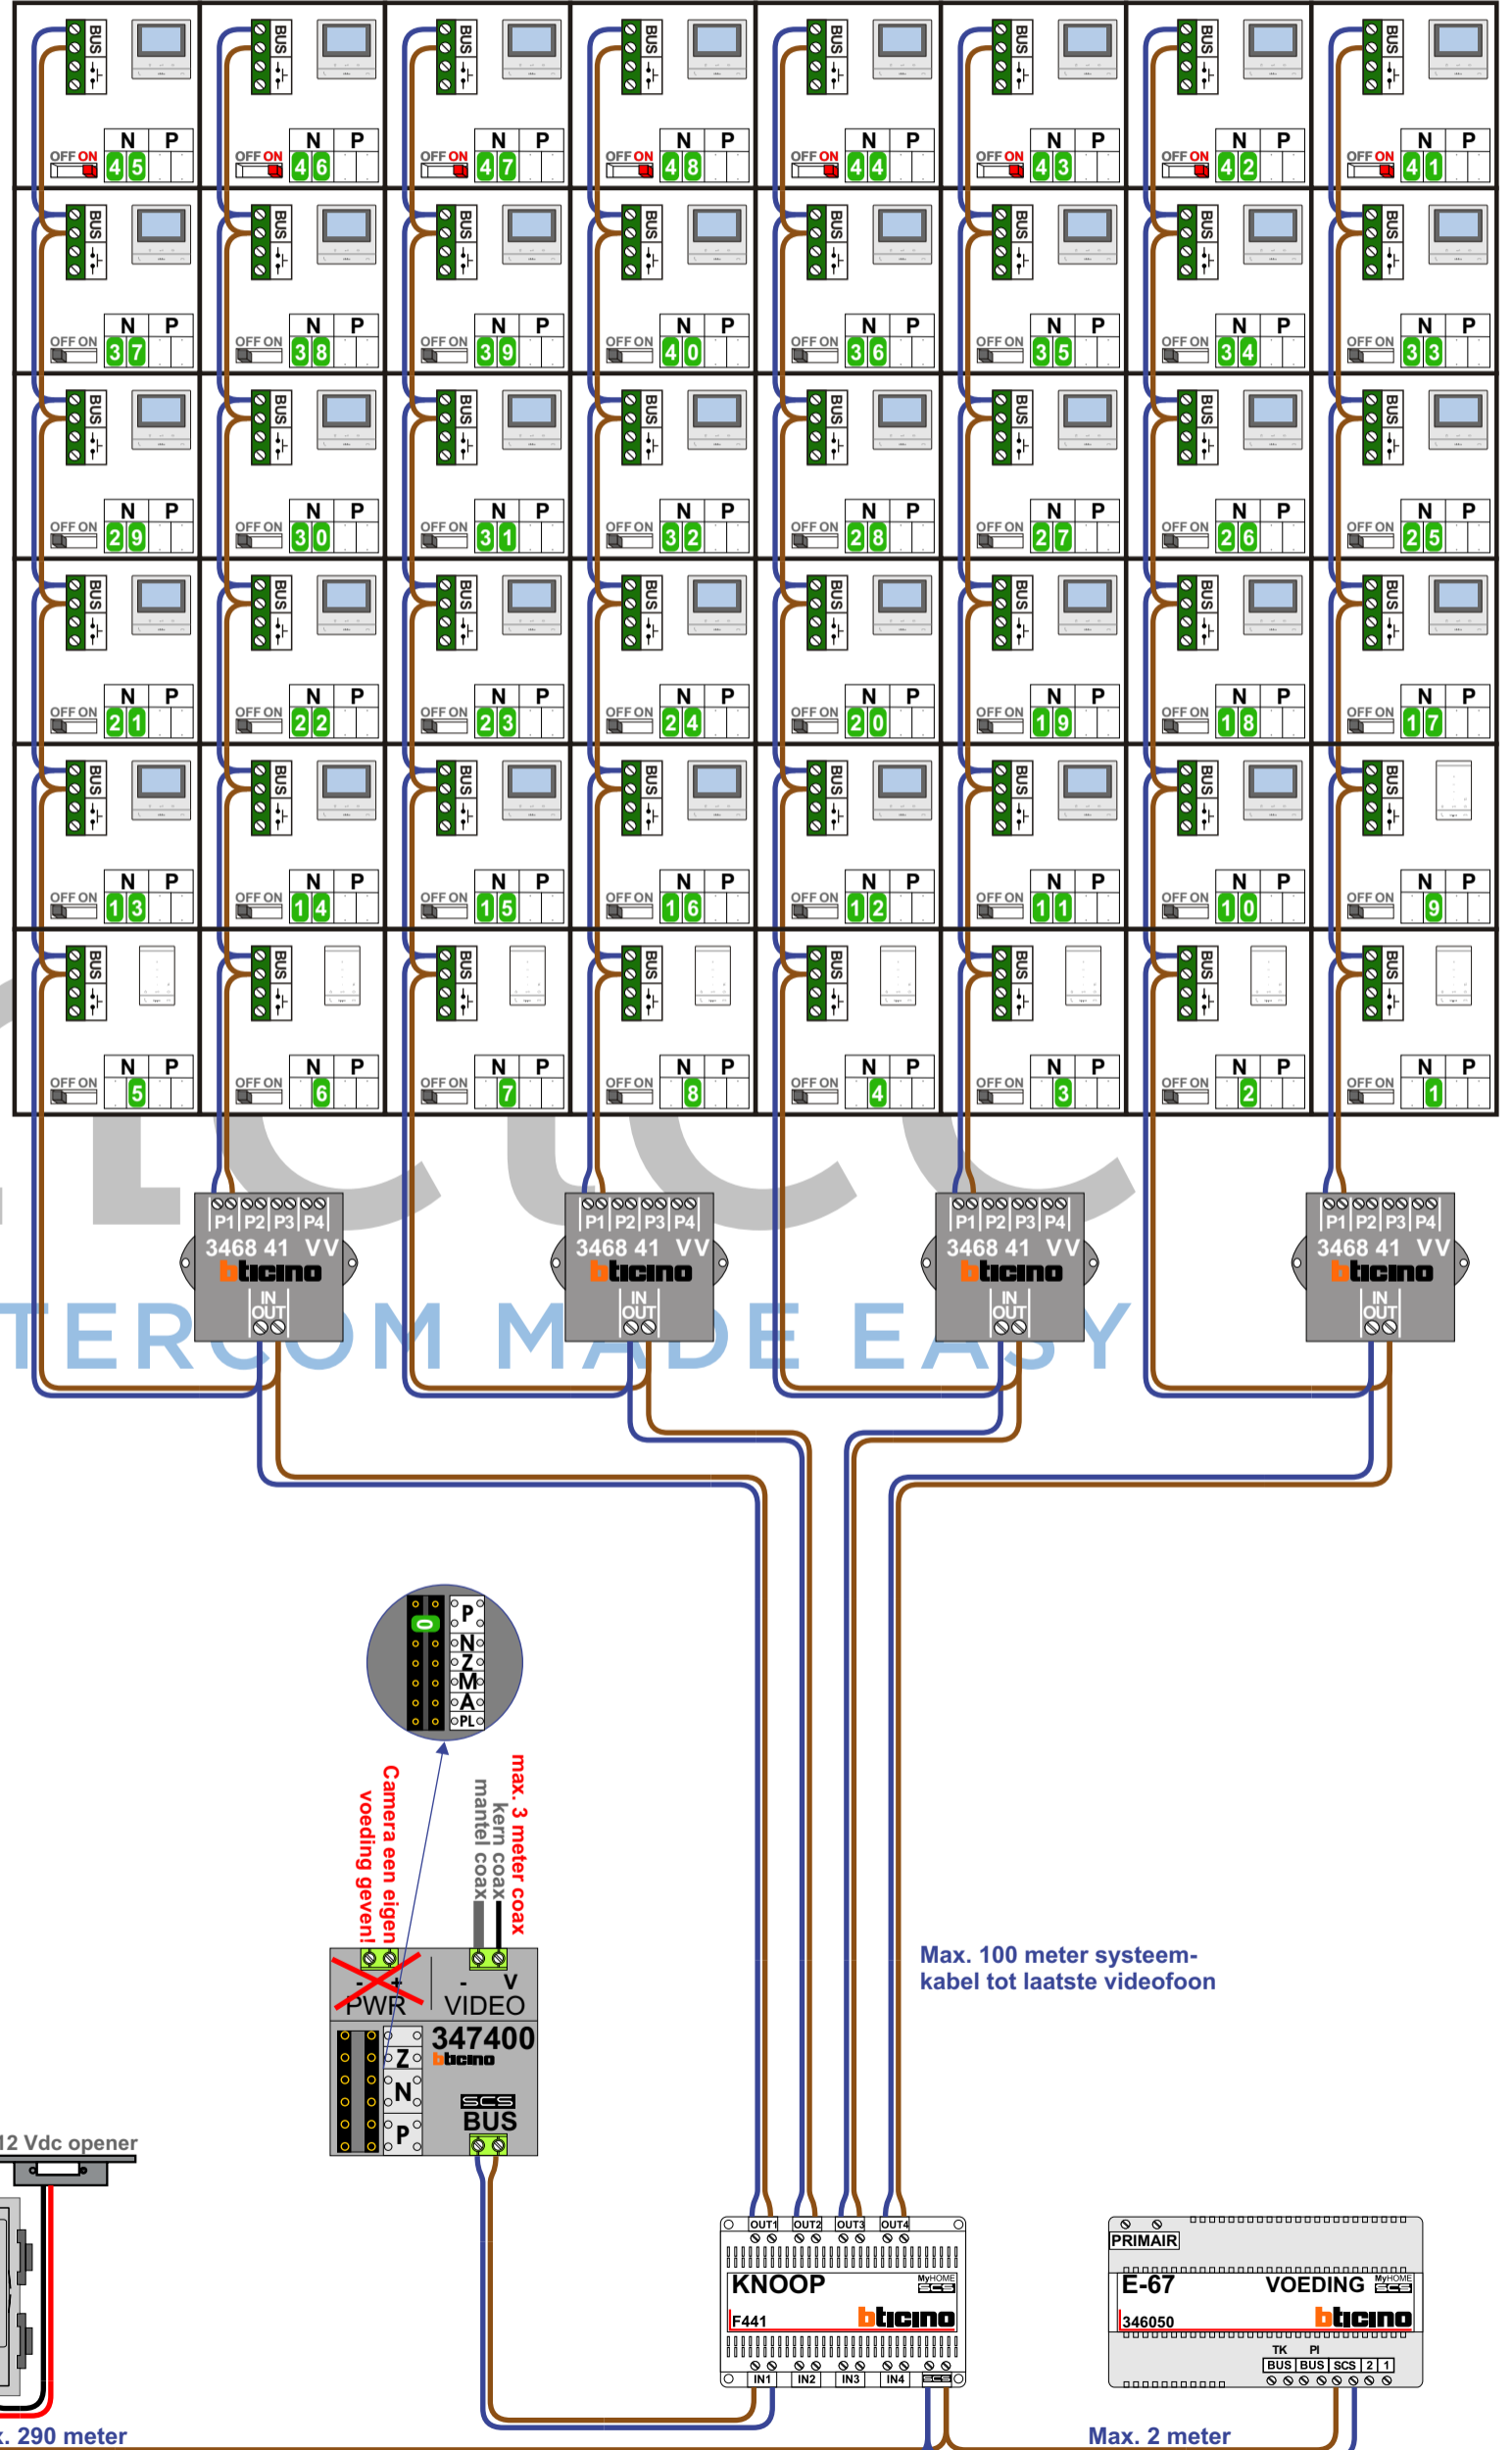

— = systeemkabel
Bij andere getwiste kabel 66% afstand!
Bij ongetwiste kabel max. 50 meter buitenpost naar videofoon.
UTP op aanvraag.

TWEEDRAADS BUS

Bij monteren/demonteren spanning eraf voorkomt defecten!

Haal de spanning van het systeem als je een digitizer monteert of demonteert

N-waarde	Huisnummer	Eindweerstand	
1	69		T-55
2	70		T-55
3	71		T-55
4	72		T-55
5	73		T-55
6	74		T-55
7	75		T-55
8	76		T-55
9	77		T-55
10	78		M-50b
11	79		M-50b
12	80		M-50b
13	81		M-50b
14	82		M-50b
15	83		M-50b
16	84		M-50b
17	85		M-50b
18	86		M-50b
19	87		M-50b
20	88		M-50b
21	89		M-50b
22	90		M-50b
23	91		M-50b
24	92		M-50b
25	93		M-50b
26	94		M-50b
27	95		M-50b
28	96		M-50b
29	97		M-50b
30	98		M-50b
31	99		M-50b
32	100		M-50b
33	101		M-50b
34	102		M-50b
35	103		M-50b
36	104		M-50b
37	105		M-50b
38	106		M-50b
39	107		M-50b
40	108		M-50b
41	109	X	M-50b
42	110	X	M-50b
43	111	X	M-50b
44	112	X	M-50b
45	113	X	M-50b
46	114	X	M-50b
47	115	X	M-50b
48	116	X	M-50b