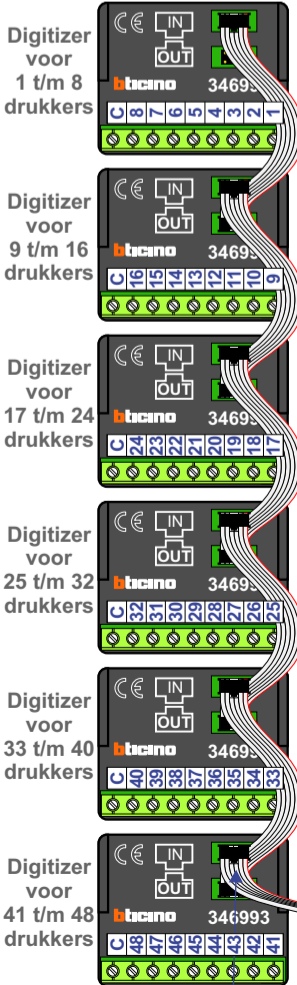

— = systeemkabel
Bij andere getwiste kabel 66% afstand!
Bij ongetwiste kabel max. 50 meter buitenpost naar videofoon.
UTP op aanvraag.

TWEEDRAADS BUS

Bij monteren/demonteren spanning eraf voorkomt defecten!

Haal de spanning van het systeem als je een digitizer monteert of demonteert

N-waarde	Huisnummer	Eindweerstand	
1	69		T-55
2	70		T-55
3	71		T-55
4	72		T-55
5	73		T-55
6	74		T-55
7	75		T-55
8	76		T-55
9	77		T-55
10	78		M-50b
11	79		M-50b
12	80		M-50b
13	81		M-50b
14	82		M-50b
15	83		M-50b
16	84		M-50b
17	85		M-50b
18	86		M-50b
19	87		M-50b
20	88		M-50b
21	89		M-50b
22	90		M-50b
23	91		M-50b
24	92		M-50b
25	93		M-50b
26	94		M-50b
27	95		M-50b
28	96		M-50b
29	97		M-50b
30	98		M-50b
31	99		M-50b
32	100		M-50b
33	101		M-50b
34	102		M-50b
35	103		M-50b
36	104		M-50b
37	105		M-50b
38	106		M-50b
39	107		M-50b
40	108		M-50b
41	109	X	M-50b
42	110	X	M-50b
43	111	X	M-50b
44	112	X	M-50b
45	113	X	M-50b
46	114	X	M-50b
47	115	X	M-50b
48	116	X	M-50b