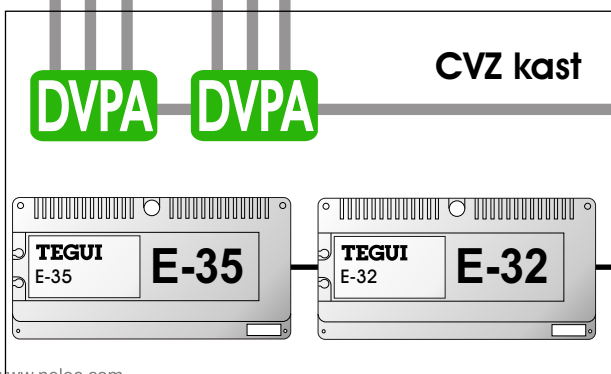

Systemkabel

nelec  
INTERCOM MADE EASY

2x0.8 naar  
deuropener

Systemkabel

6x0,8