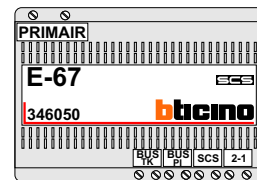

nelec
INTERCOM MADE EASY

DEURSTATION S-130V

12 Vdc opener

Digitizer voor 1 t/m 8 drukkers

nokjes connectoren wijzen naar elkaar

Max. 50 meter

Max. 100 meter systeemkabel tot laatste videofoon