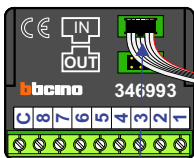

M-50e

De aders moeten echt OP de connector doorgelust worden!

VideoVerdeler

De aders moeten echt OP de klemmen doorgelust worden!

N-waarde	Huisnummer	Eindweerstand	Videofoon
1	10		M-50B
2	11		M-50WiFi
3	12		M-50B
4	13	X	M-50B
5	14	X	M-50B
6	15	X	M-50WiFi

nelec
INTERCOM MADE EASY

DEURSTATION S-130V

12 Vdc opener

Digitizer voor 1 t/m 8 drukkers

nokjes connectoren wijzen naar elkaar

Max. 50 meter

Max. 100 meter systeemkabel tot laatste videofoon