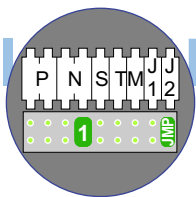

M-50e

De aders moeten echt OP de connector doorgelust worden!

VideoVerdeler

De aders moeten echt OP de klemmen doorgelust worden!

N-waarde	Huisnummer	Eindweerstand	Videofoon
1	10		M-50B
2	11		M-50WiFi
3	12		M-50B
4	13	X	M-50B
5	14	X	M-50B
6	15	X	M-50WiFi

nelec
INTERCOM MADE EASY

DEURSTATION S-130V

12 Vdc opener

Digitizer voor 1 t/m 8 drukkers

nokjes connectoren wijzen naar elkaar

Max. 50 meter

Max. 100 meter systeemkabel tot laatste videofoon