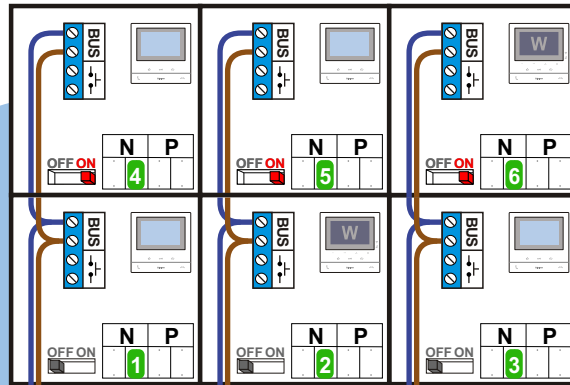

— = systeemkabel
 Bij andere getwiste kabel 66% afstand!
 Bij ongetwiste kabel max. 50 meter buitenpost naar videofoon.
 UTP op aanvraag.

BUS 2-DRAADS

Bij monteren/demonteren spanning eraf en voorkom defecten!

M-50e

De aders moeten echt OP de connector doorgelust worden!

VideoVerdeler

De aders moeten echt OP de klemmen doorgelust worden!

N-waarde	Huisnummer	Eindweerstand	Videofoon
1	10		M-50B
2	11		M-50WiFi
3	12		M-50B
4	13	X	M-50B
5	14	X	M-50B
6	15	X	M-50WiFi

nelec
INTERCOM MADE EASY

DEURSTATION S-130V

12 Vdc opener

Digitizer voor 1 t/m 8 drukkers

nokjes connectoren wijzen naar elkaar

Max. 50 meter

Max. 100 meter systeemkabel tot laatste videofoon