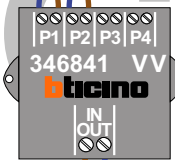

nelec
INTERCOM MADE EASY

DEURSTATION S-130V

12 Vdc opener

Digitizer voor 1 t/m 8 drukkers

nokjes connectoren wijzen naar elkaar

Max. 50 meter

Max. 100 meter systeemkabel tot laatste videofoon