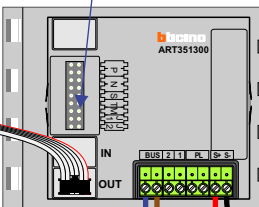

M-50e

De aders moeten echt OP de connector doorgelust worden!

VideoVerdeler

De aders moeten echt OP de klemmen doorgelust worden!

N-waarde	Huisnummer	Eindweerstand	Videofoon
1	10		M-50B
2	11		M-50WiFi
3	12		M-50B
4	13	X	M-50B
5	14	X	M-50B
6	15	X	M-50WiFi

nelec
INTERCOM MADE EASY

DEURSTATION S-130V

12 Vdc opener

Digitizer voor 1 t/m 8 drukkers

nokjes connectoren wijzen naar elkaar

Max. 50 meter

Max. 100 meter systeemkabel tot laatste videofoon