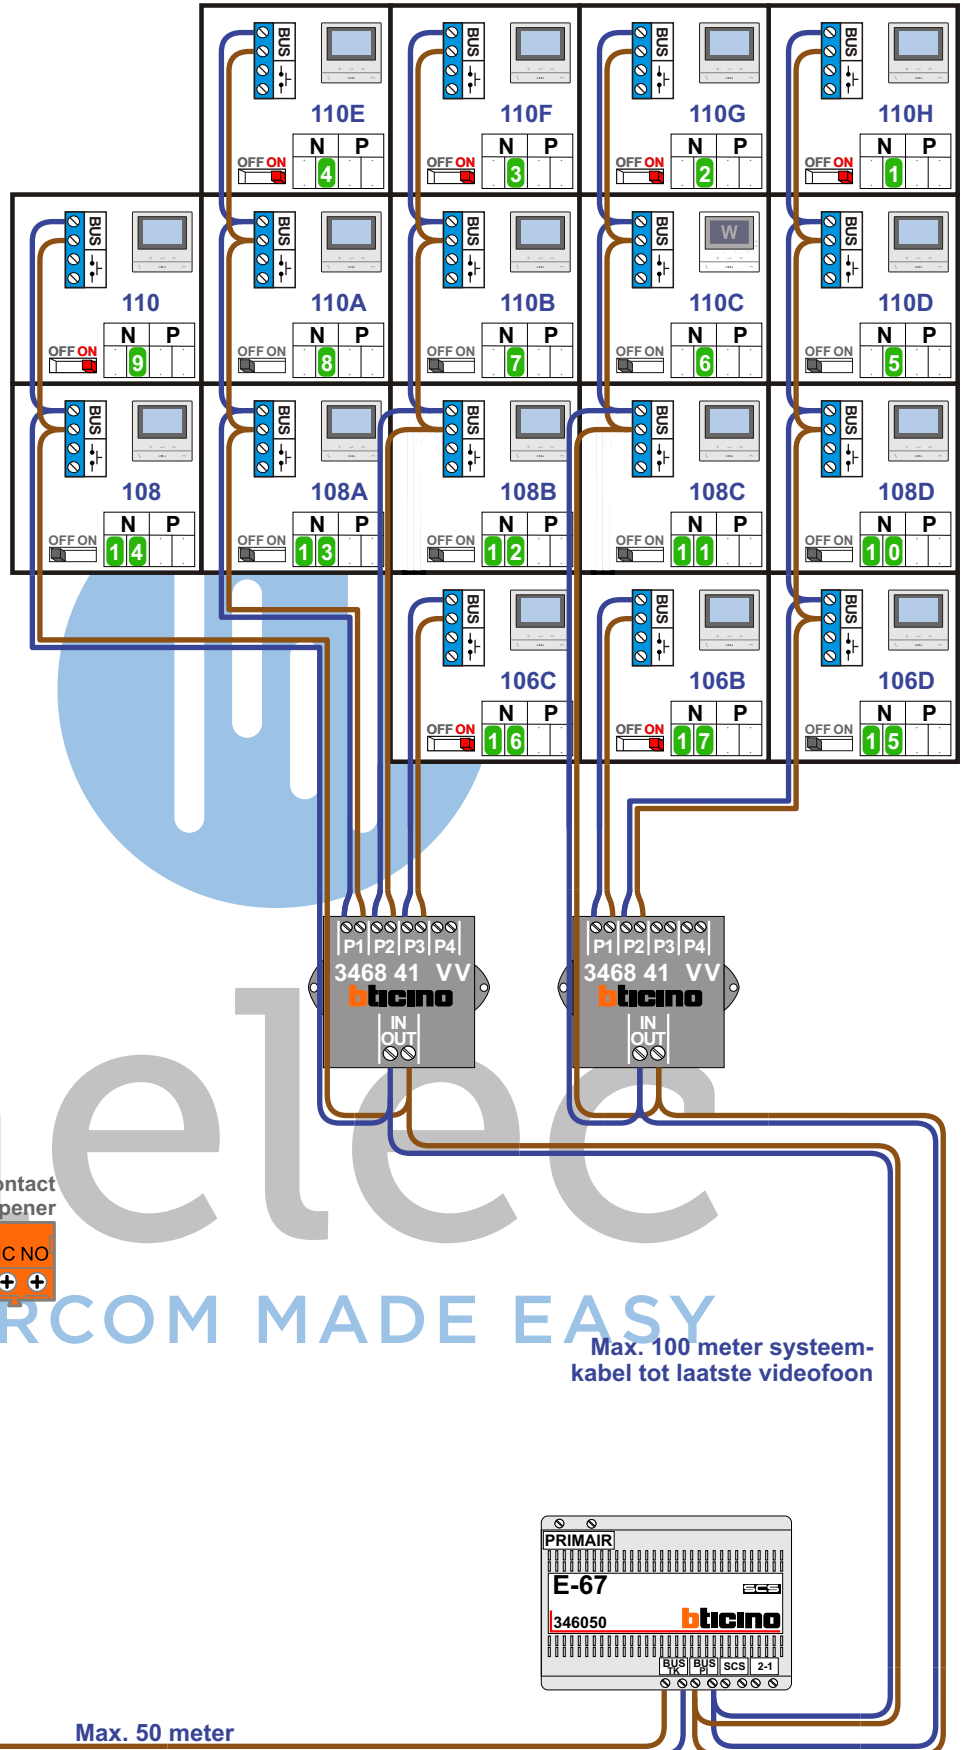

BUS 2-DRAADS

Bij monteren/demonteren spanning eraf en voorkom defecten!

— = systeemkabel

Bij andere getwiste kabel 66% afstand!
Bij ongetwiste kabel max. 50 meter buitenpost naar videofoon.
UTP op aanvraag.

M-50
M-50W

De aders moeten echt OP de connector doorgelust worden!

VideoVerdeler

De aders moeten echt OP de klemmen doorgelust worden!

De twee stijgers echt OP de klemmen van E-67 aansluiten!

Max. 100 meter systeemkabel tot laatste videofoon

Max. 50 meter

N-Waarde	Huisnummer	Switch-ON	Videfoon
1	110H	X	M-50B
2	110G	X	M-50B
3	110F	X	M-50B
4	110E	X	M-50B
5	110D		M-50B
6	110C		M-50Wifi
7	110B		M-50B
8	110A		M-50B
9	110	X	M-50B
10	108D		M-50B
11	108C		M-50B
12	108B		M-50B
13	108A		M-50B
14	108		M-50B
15	106D		M-50B
16	106C	X	M-50B
17	106B	X	M-50B