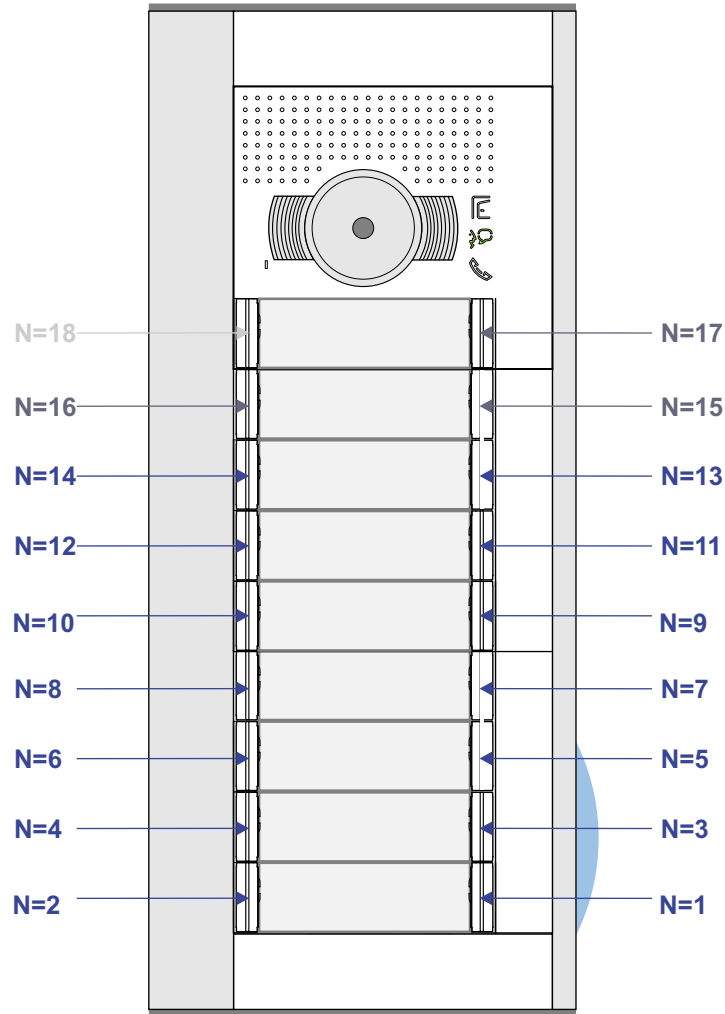

BUS 2-DRAADS

Bij monteren/demonteren spanning eraf en voorkom defecten!

— = systeemkabel

Bij andere getwiste kabel 66% afstand!
Bij ongetwiste kabel max. 50 meter buitenpost naar videofoon.
UTP op aanvraag.

M-50
M-50W

De aders moeten echt OP de connector doorgelust worden!

VideoVerdeler

De aders moeten echt OP de klemmen doorgelust worden!

De twee stijgers echt OP de klemmen van E-67 aansluiten!

Max. 100 meter systeemkabel tot laatste videofoon

Max. 50 meter

N-Waarde	Huisnummer	Switch-ON	Videfoon
1	110H	X	M-50B
2	110G	X	M-50B
3	110F	X	M-50B
4	110E	X	M-50B
5	110D		M-50B
6	110C		M-50Wifi
7	110B		M-50B
8	110A		M-50B
9	110	X	M-50B
10	108D		M-50B
11	108C		M-50B
12	108B		M-50B
13	108A		M-50B
14	108		M-50B
15	106D		M-50B
16	106C	X	M-50B
17	106B	X	M-50B