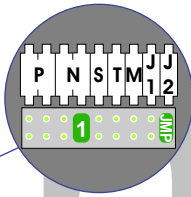

M-50
M-50W

De aders moeten echt OP de connector doorgelust worden!

VideoVerdeler

De aders moeten echt OP de klemmen doorgelust worden!

De twee stijgers echt OP de klemmen van E-67 aansluiten!

Max. 100 meter systeemkabel tot laatste videofoon

Max. 50 meter

N-Waarde	Huisnummer	Switch-ON	Videfoon
1	110H	X	M-50B
2	110G	X	M-50B
3	110F	X	M-50B
4	110E	X	M-50B
5	110D		M-50B
6	110C		M-50Wifi
7	110B		M-50B
8	110A		M-50B
9	110	X	M-50B
10	108D		M-50B
11	108C		M-50B
12	108B		M-50B
13	108A		M-50B
14	108		M-50B
15	106D		M-50B
16	106C	X	M-50B
17	106B	X	M-50B