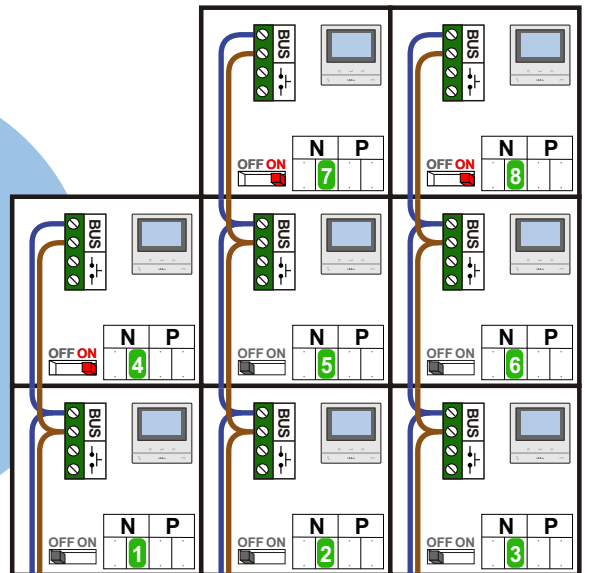

Digitizers & flatcables
Niet monteren/demonteren onder spanning
Beldrukkers mogen wel

M-50 / T-50
De aders moeten echt OP de connector doorgelust worden!

VideoVerdeler
De aders moeten echt OP de klemmen doorgelust worden!

TWEEDRAADS BUS

Bij monteren/demonteren spanning eraf voorkomt defecten!

nelec
INTERCOM MADE EASY

Max. 100 meter systeemkabel tot laatste videofoon

Pot.vrij contact tbv deuropener

Haal de spanning van het systeem als je de digitizer monteert of demonteert

DEURSTATION S-130V

Digitizer voor 1 t/m 8 drukkers

nokjes connectoren wijzen naar elkaar

Max. 50 meter