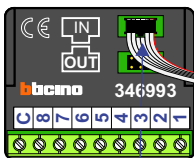

Digitizer voor 1 t/m 8 drukkers