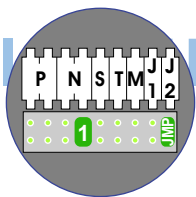

TWEEDRAADS BUS

Bij monteren/demonteren spanning eraf voorkomt defecten!

nelec
INTERCOM MADE EASY

Max. 100 meter systeemkabel tot laatste videofoon

Pot.vrij contact tbv deuropener

Haal de spanning van het systeem als je de digitizer monteert of demonteert