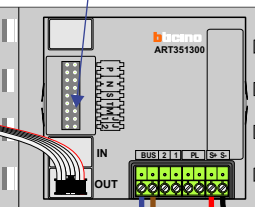

Digitizers & flatcables
Niet monteren/demonteren onder spanning
Beldrukkers mogen wel

M-50 / T-50
De aders moeten echt OP de connector doorgelust worden!

VideoVerdeler
De aders moeten echt OP de klemmen doorgelust worden!

TWEEDRAADS BUS

Bij monteren/demonteren spanning eraf voorkomt defecten!

nelec
INTERCOM MADE EASY

Max. 100 meter systeemkabel tot laatste videofoon

Pot.vrij contact tbv deuropener

Haal de spanning van het systeem als je de digitizer monteert of demonteert

DEURSTATION S-130V

Digitizer voor 1 t/m 8 drukkers

nokjes connectoren wijzen naar elkaar

Max. 50 meter