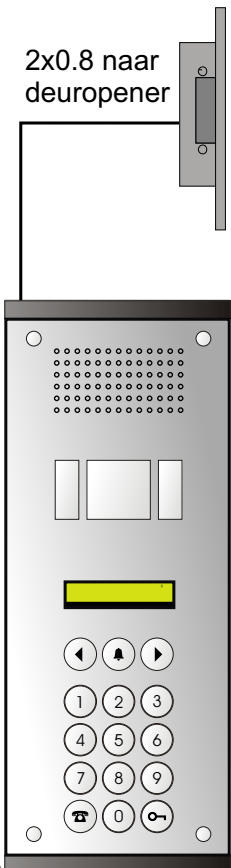

2x0.8 naar  
deuropener

nelec  
INTERCOM MADE EASY

6x2x0,8

6x2x0,8

DVPA

8x0,8

CVZ kast

nelec