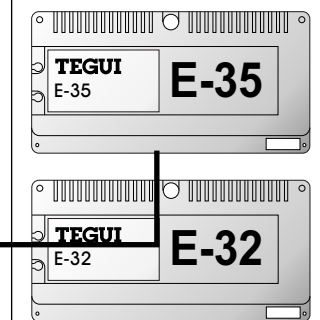

2x0.8 naar  
deuropener

nelec  
INTERCOM MADE EASY

6x2x0,8

6x2x0,8

DVPA

8x0,8

CVZ kast

nelec