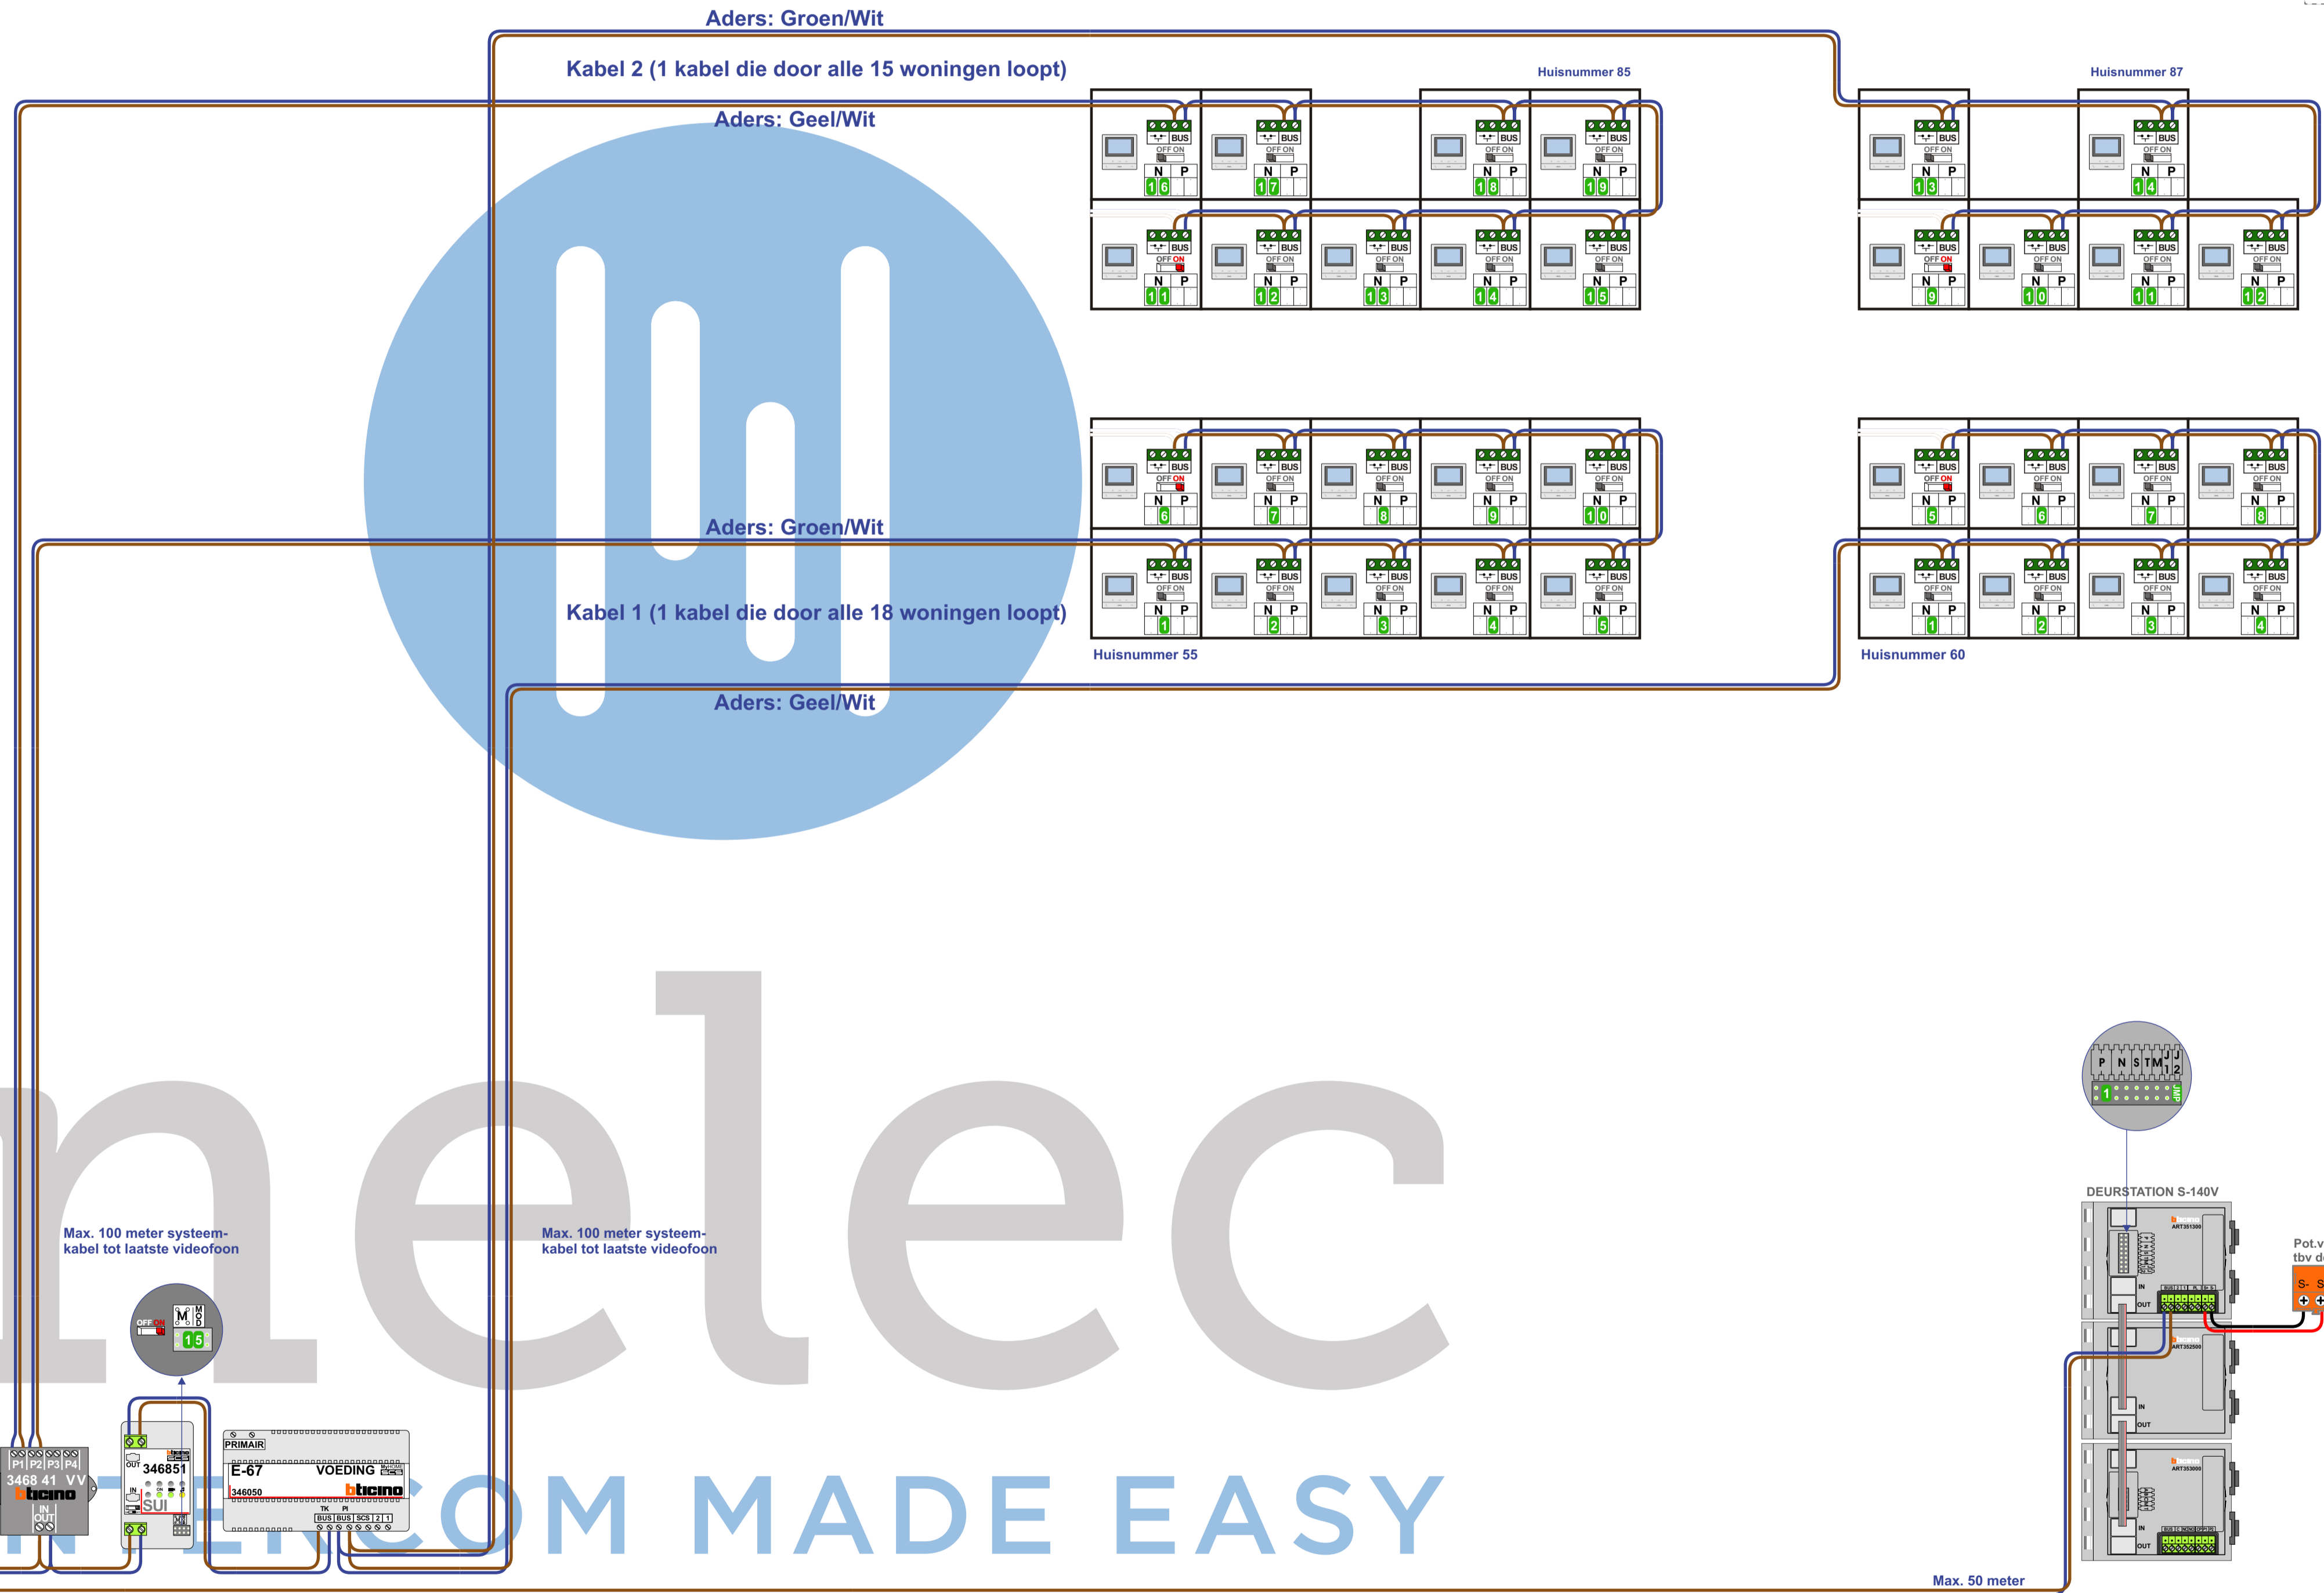

M-50

De aders moeten echt OP de connector doorgelust worden!

VideoVerdeler

De aders moeten echt OP de klemmen doorgelust worden!

De twee stijgers echt OP de klemmen van E-67 aansluiten!

N-waarde	Huisnummer	Eindweerstand
1	55	
2	56	
3	57	
4	58	
5	59	
6	64	X
7	65	
8	66	
9	67	
10	68	
11	73	X
12	74	
13	75	
14	76	
15	77	
16	82	
17	83	
18	84	
19	85