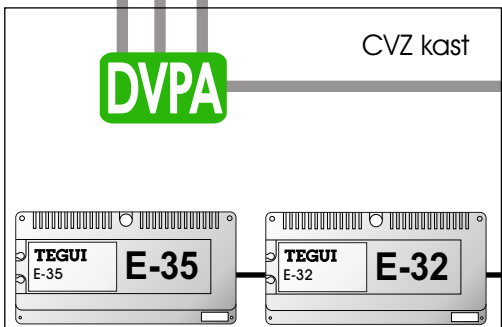

nelec
INTERCOM MADE EASY

2x0.8 naar deuropener

Systemkabel

Systemkabel

6x0,8