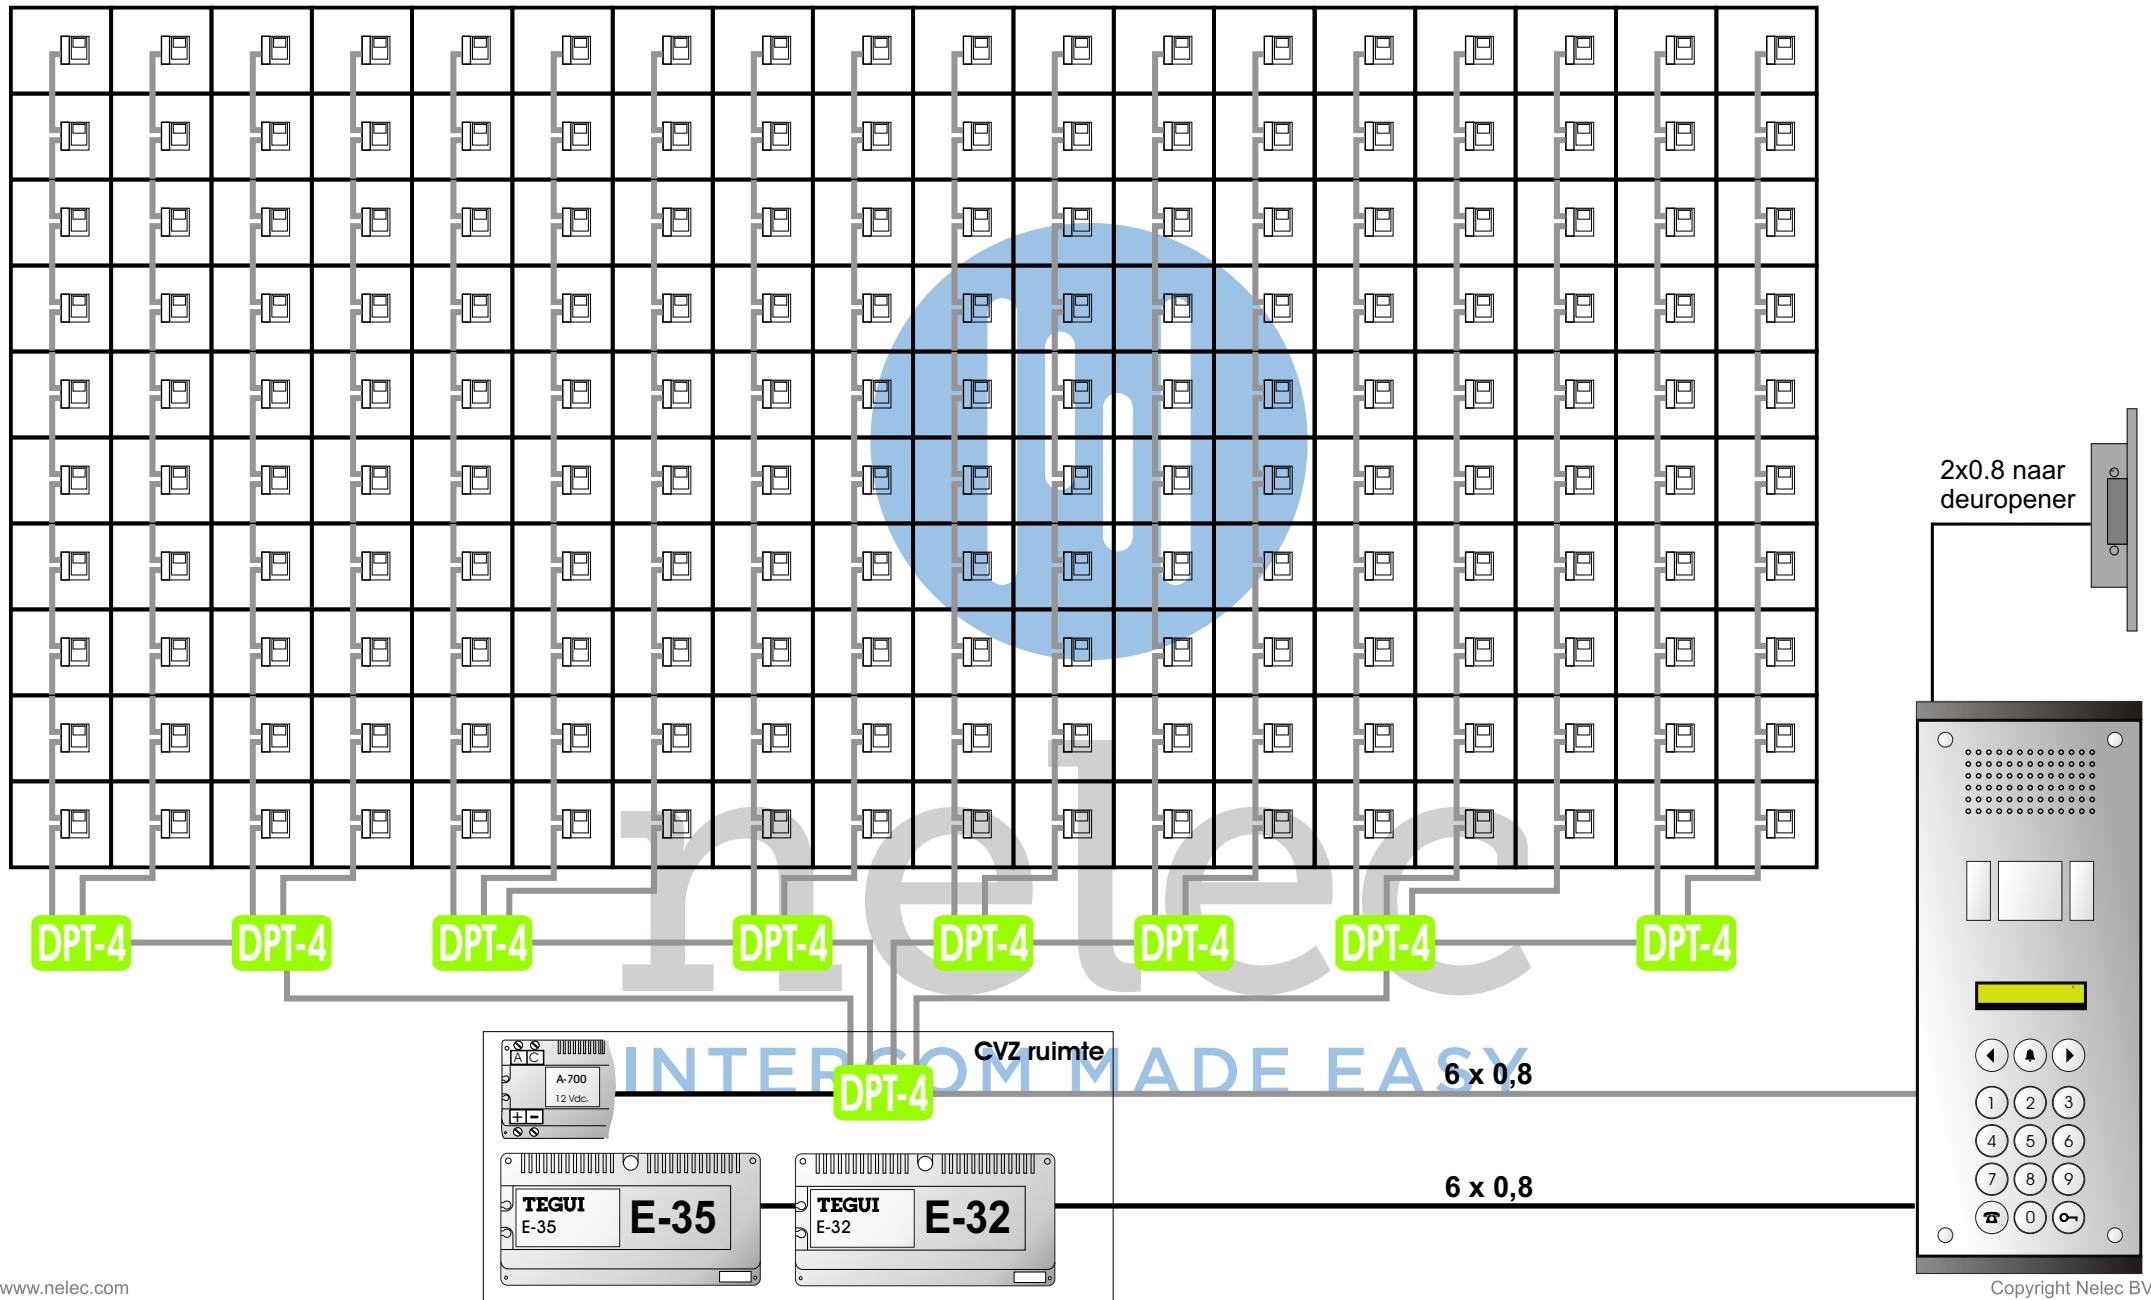

### 180 App. Koninginnenlaan hoog te Vlaardingen

Let op: 1 S-500 buitenpost is vervangen voor een S-400 buitenpost

Let op: 1 S-500 buitenpost is vervangen voor een S-400 buitenpost