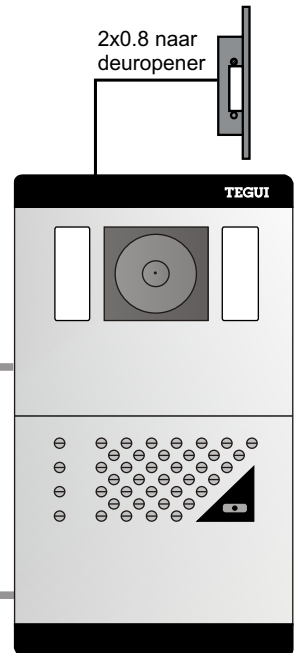

12x 0,8

12x 0,8

DVPA DVPA DVPA

Kelderberging nr. 377

Systeemkabel + videosignaal vanaf externe camera

nelec
INTERCOM MADE EASY

Systeemkabel

2x0.8 naar
deuropener