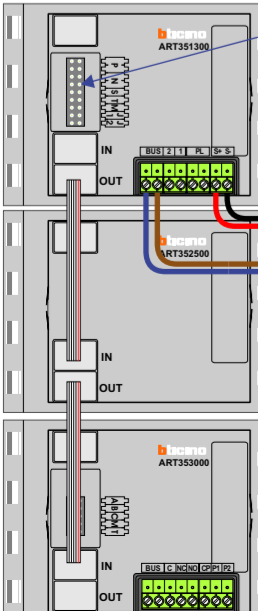

TWEEDRAADS BUS

Bij monteren/demonteren spanning eraf voorkomt defecten!

— = systeemkabel
Bij andere getwiste kabel 66% afstand!
Bij ongetwiste kabel max. 50 meter buitenpost naar videofoon.
UTP op aanvraag.

Digitizers & flatcables

Niet monteren/demonteren onder spanning
Beldrukkers mogen wel

M-50

De aders moeten echt OP de connector doorgelust worden!

VideoVerdeler

De aders moeten echt OP de klemmen doorgelust worden!

DEURSTATION S-160V

Pot.vrij contact tbv deur opener

Max. 100 meter systeemkabel tot laatste videofoon

Max. 50 meter

N-Waarde	Huisnummer	Switch-ON
1	5	
2	7	
3	9	
4	11	
5	13	
6	15	
7	17	
8	19	
9	21	
10	23	
11	25	
12	27	
13	29	
14	31	
15	33	
16	35	
17	37	
18	39	
19	41	
20	43	
21	45	
22	47	
23	49	
24	51	
25	53	X
26	55	X
27	57	X
28	59	X
29	61	
30	63	
31	65	
32	67	
33	69	
34	71	
35	73	
36	75	
37	77	
38	79	
39	81	
40	83	
41	85	
42	87	
43	89	
44	91	
45	93	
46	95	
47	97	
48	99	
49	101	X
50	103	X
51	105	X
52	107	X