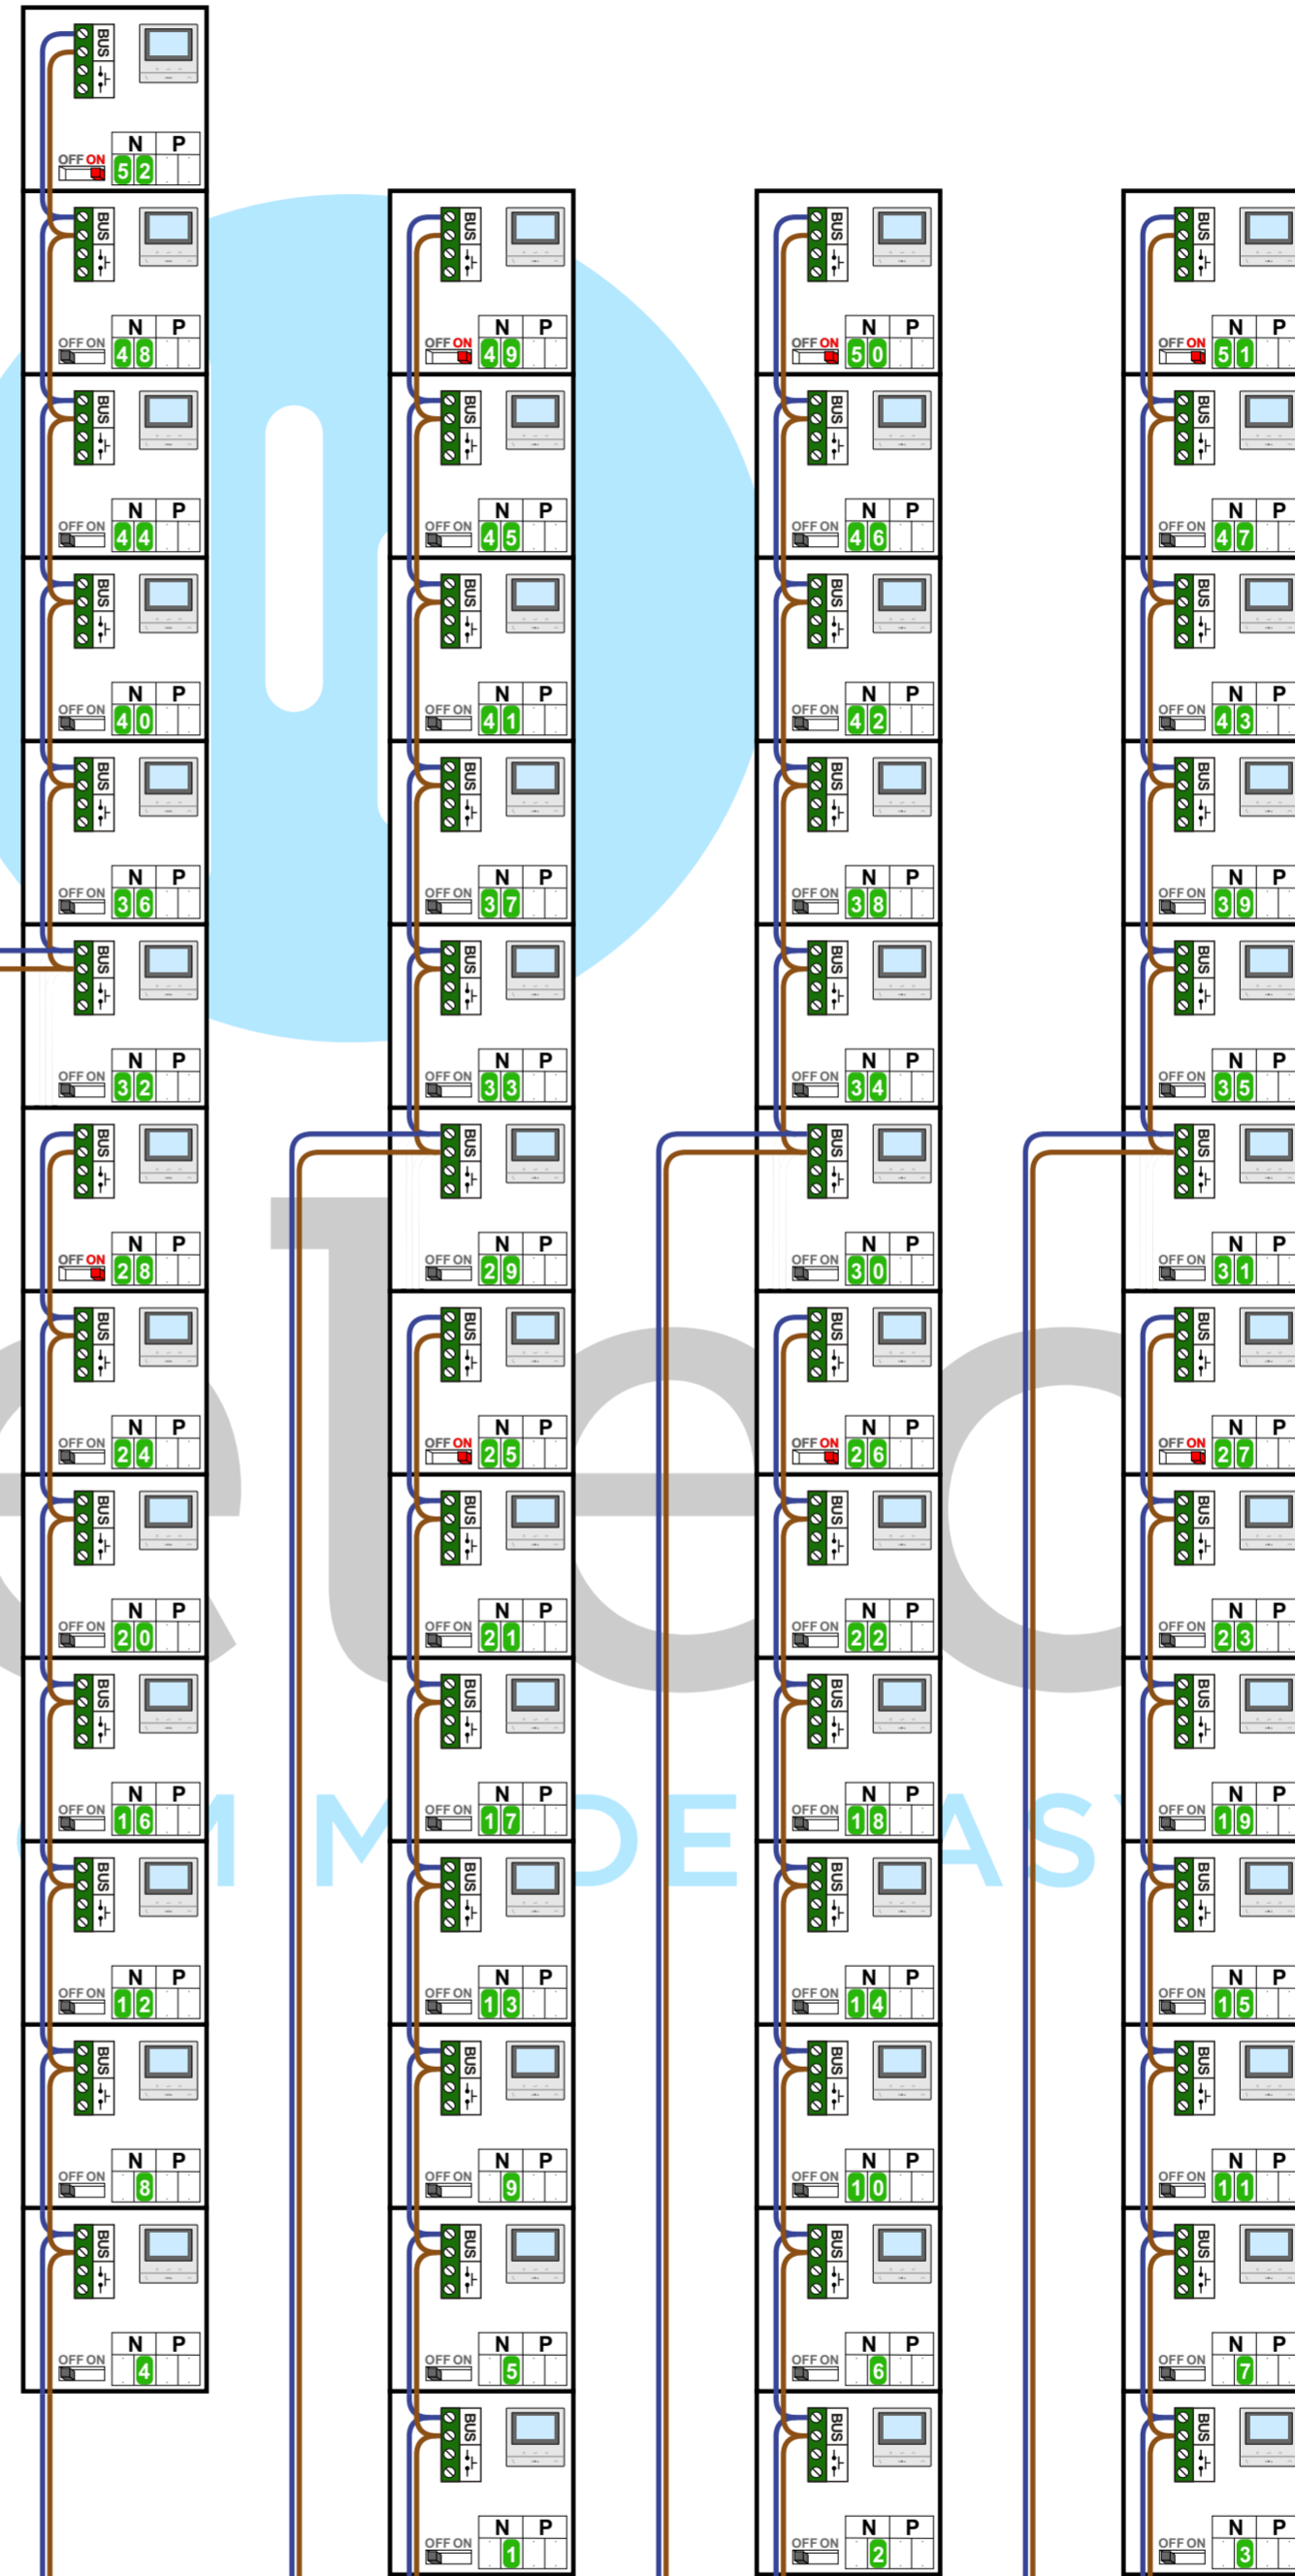

TWEEDRAADS BUS

Bij monteren/demonteren spanning eraf voorkomt defecten!

— = systeemkabel
Bij andere getwiste kabel 66% afstand!
Bij ongetwiste kabel max. 50 meter buitenpost naar videofoon.
UTP op aanvraag.

Digitizers & flatcables

Niet monteren/demonteren onder spanning
Beldrukkers mogen wel

M-50

De aders moeten echt OP de connector doorgelust worden!

VideoVerdeler

De aders moeten echt OP de klemmen doorgelust worden!

DEURSTATION S-160V

Pot.vrij contact tbv deur opener

Max. 100 meter systeemkabel tot laatste videofoon

Max. 50 meter

N-Waarde	Huisnummer	Switch-ON
1	5	
2	7	
3	9	
4	11	
5	13	
6	15	
7	17	
8	19	
9	21	
10	23	
11	25	
12	27	
13	29	
14	31	
15	33	
16	35	
17	37	
18	39	
19	41	
20	43	
21	45	
22	47	
23	49	
24	51	
25	53	X
26	55	X
27	57	X
28	59	X
29	61	
30	63	
31	65	
32	67	
33	69	
34	71	
35	73	
36	75	
37	77	
38	79	
39	81	
40	83	
41	85	
42	87	
43	89	
44	91	
45	93	
46	95	
47	97	
48	99	
49	101	X
50	103	X
51	105	X
52	107	X