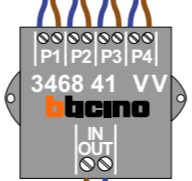

Digitizers & flatcables

Niet monteren/demonteren onder spanning
Beldrukkers mogen wel

M-50

De aders moeten echt OP de connector doorgelust worden!

VideoVerdeler

De aders moeten echt OP de klemmen doorgelust worden!

DEURSTATION S-160V

Pot.vrij contact tbv deur opener

Max. 100 meter systeemkabel tot laatste videofoon

Max. 50 meter

N-Waarde	Huisnummer	Switch-ON
1	5	
2	7	
3	9	
4	11	
5	13	
6	15	
7	17	
8	19	
9	21	
10	23	
11	25	
12	27	
13	29	
14	31	
15	33	
16	35	
17	37	
18	39	
19	41	
20	43	
21	45	
22	47	
23	49	
24	51	
25	53	X
26	55	X
27	57	X
28	59	X
29	61	
30	63	
31	65	
32	67	
33	69	
34	71	
35	73	
36	75	
37	77	
38	79	
39	81	
40	83	
41	85	
42	87	
43	89	
44	91	
45	93	
46	95	
47	97	
48	99	
49	101	X
50	103	X
51	105	X
52	107	X