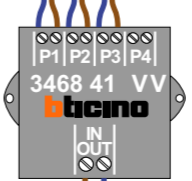

Digitizers & flatcables

Niet monteren/demonteren onder spanning
Beldrukkers mogen wel

M-50

De aders moeten echt OP de connector doorgelust worden!

VideoVerdeler

De aders moeten echt OP de klemmen doorgelust worden!

DEURSTATION S-160V

Pot.vrij contact tbv deur opener

Max. 100 meter systeemkabel tot laatste videofoon

Max. 50 meter

N-Waarde	Huisnummer	Switch-ON
1	5	
2	7	
3	9	
4	11	
5	13	
6	15	
7	17	
8	19	
9	21	
10	23	
11	25	
12	27	
13	29	
14	31	
15	33	
16	35	
17	37	
18	39	
19	41	
20	43	
21	45	
22	47	
23	49	
24	51	
25	53	X
26	55	X
27	57	X
28	59	X
29	61	
30	63	
31	65	
32	67	
33	69	
34	71	
35	73	
36	75	
37	77	
38	79	
39	81	
40	83	
41	85	
42	87	
43	89	
44	91	
45	93	
46	95	
47	97	
48	99	
49	101	X
50	103	X
51	105	X
52	107	X