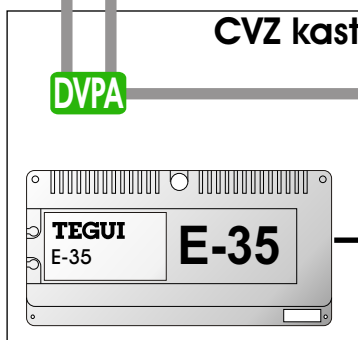

nelec  
INTERCOM MADE EASY

2x0.8 naar  
deuropener

Systeemkabel

6 x 0,8