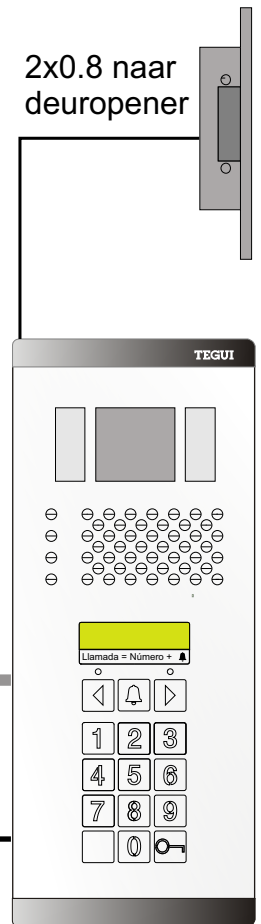

3 x 2 x 0,8

nelec  
INTERCOM MADE EASY

2x0.8 naar  
deuropener

3 x 2 x 0,8

8 x 0,8