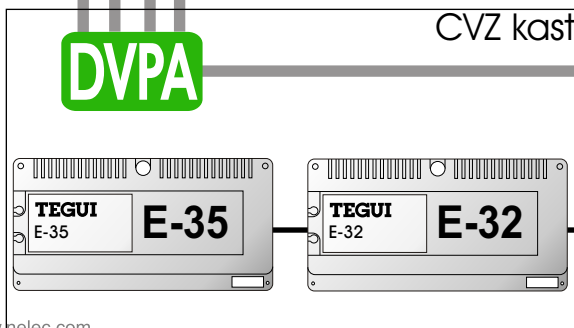

3 x 2 x 0,8

nelec  
INTERCOM MADE EASY

2x0.8 naar  
deuropener

3 x 2 x 0,8

8 x 0,8