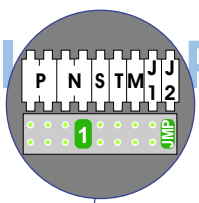

— = systeemkabel
Bij andere getwiste kabel 66% afstand!
Bij ongetwiste kabel max. 50 meter buitenpost naar videofoon.
UTP op aanvraag.

Digitizers & flatcables
Niet monteren/demonteren onder spanning
Beldrukkers mogen wel

DD8 digitizer: flatcable
Connector van flatcable nokje juiste kant op bij aansluiten op DD8

TWEEDRAADS BUS
Bij monteren/demonteren spanning eraf voorkomt defecten!

VideoVerdeler
De aders moeten echt OP de klemmen doorgelust worden!

nelec
INTERCOM MADE EASY

Haal de spanning van het systeem als je de digitizer monteert of demonteert

DEURSTATION S-130V

nokjes connectoren wijzen naar elkaar

Max. 50 meter

Max. 100 meter systeemkabel tot laatste videofoon