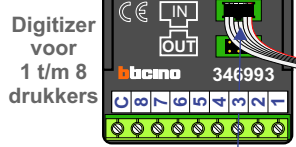

DD8 digitizer: flatcable
Connector van flatcable nokje juiste kant op bij aansluiten op DD8

TWEEDRAADS BUS
Bij monteren/demonteren spanning eraf voorkomt defecten!

VideoVerdeler
De aders moeten echt OP de klemmen doorgelust worden!

nelec
INTERCOM MADE EASY

Haal de spanning van het systeem als je de digitizer monteert of demonteert

DEURSTATION S-130V

nokjes connectoren wijzen naar elkaar

Max. 50 meter

Max. 100 meter systeemkabel tot laatste videofoon