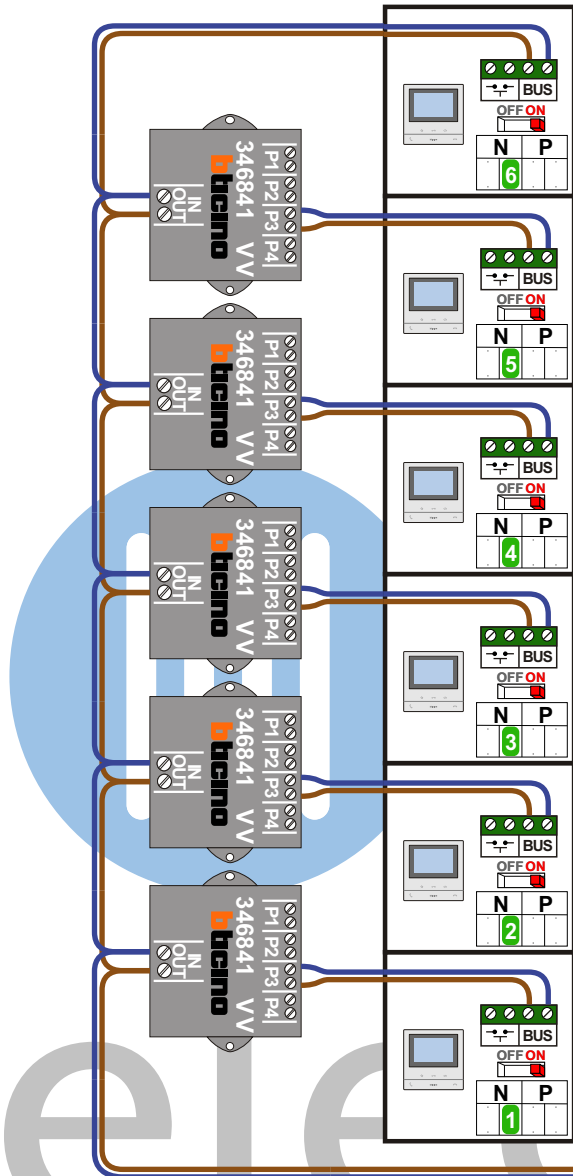

— = systeemkabel
Bij andere getwiste kabel 66% afstand!
Bij ongetwiste kabel max. 50 meter buitenpost naar videofoon.
UTP op aanvraag.

Digitizers & flatcables
Niet monteren/demonteren onder spanning
Beldrukkers mogen wel

DD8 digitizer: flatcable
Connector van flatcable nokje juiste kant op bij aansluiten op DD8

TWEEDRAADS BUS
Bij monteren/demonteren spanning eraf voorkomt defecten!

VideoVerdeler
De aders moeten echt OP de klemmen doorgelust worden!

nelec
INTERCOM MADE EASY

Haal de spanning van het systeem als je de digitizer monteert of demonteert

DEURSTATION S-130V

nokjes connectoren wijzen naar elkaar

Max. 50 meter

Max. 100 meter systeemkabel tot laatste videofoon