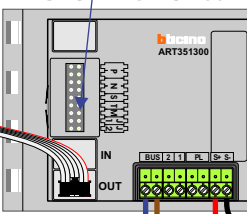

DD8 digitizer: flatcable
Connector van flatcable nokje juiste kant op bij aansluiten op DD8

TWEEDRAADS BUS
Bij monteren/demonteren spanning eraf voorkomt defecten!

VideoVerdeler
De aders moeten echt OP de klemmen doorgelust worden!

nelec
INTERCOM MADE EASY

Haal de spanning van het systeem als je de digitizer monteert of demonteert

DEURSTATION S-130V

nokjes connectoren wijzen naar elkaar

Max. 50 meter

Max. 100 meter systeemkabel tot laatste videofoon