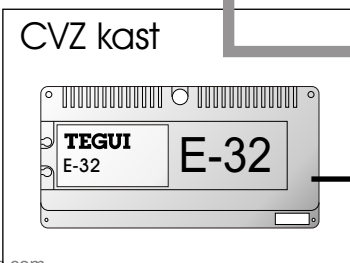

nelec  
INTERCOM MADE EASY

2x0.8 naar  
deuropener

6 x 0,8