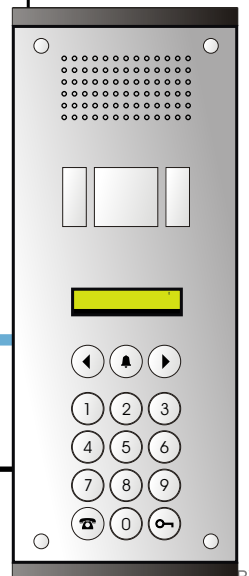

Stroomkabel

nelec
INTERCOM MADE EASY

2x0.8 naar
deuropener

CVZ kast

Stroomkabel

6 x 0,8