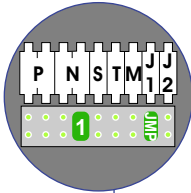

VideoVerdeler

De aders moeten echt OP de klemmen doorgelust worden!

DEURSTATION S-131V

VideoVerdeler

De anders moeten echt OP de klemmen doorgelust worden!

nelec

van KNOOP pagina 1

van KNOOP pagina 1

INTERCOM MADE EASY

N-waarde	Huisnummer	Eindweerstand
1	1	X
2	3	X
3	5	X
4	7	X
5	9	X
6	11	X
7	13	X
8	15	X
9	17	X
10	19	X
11	21	X
12	23	X
13	25	X
14	27	X
15	29	X
16	31	X
17	33	X
18	35	X
19	37	X
20	39	X
21	41	X
22	43	X
23	45	X
24	47	X
25	49	X
26	51	X
27	53	X
28	55	X
29	57	X
30	59	X
31	61	X
32	63	X
33	65	X
34	67	X
35	69	X
36	71	X
37	73	X