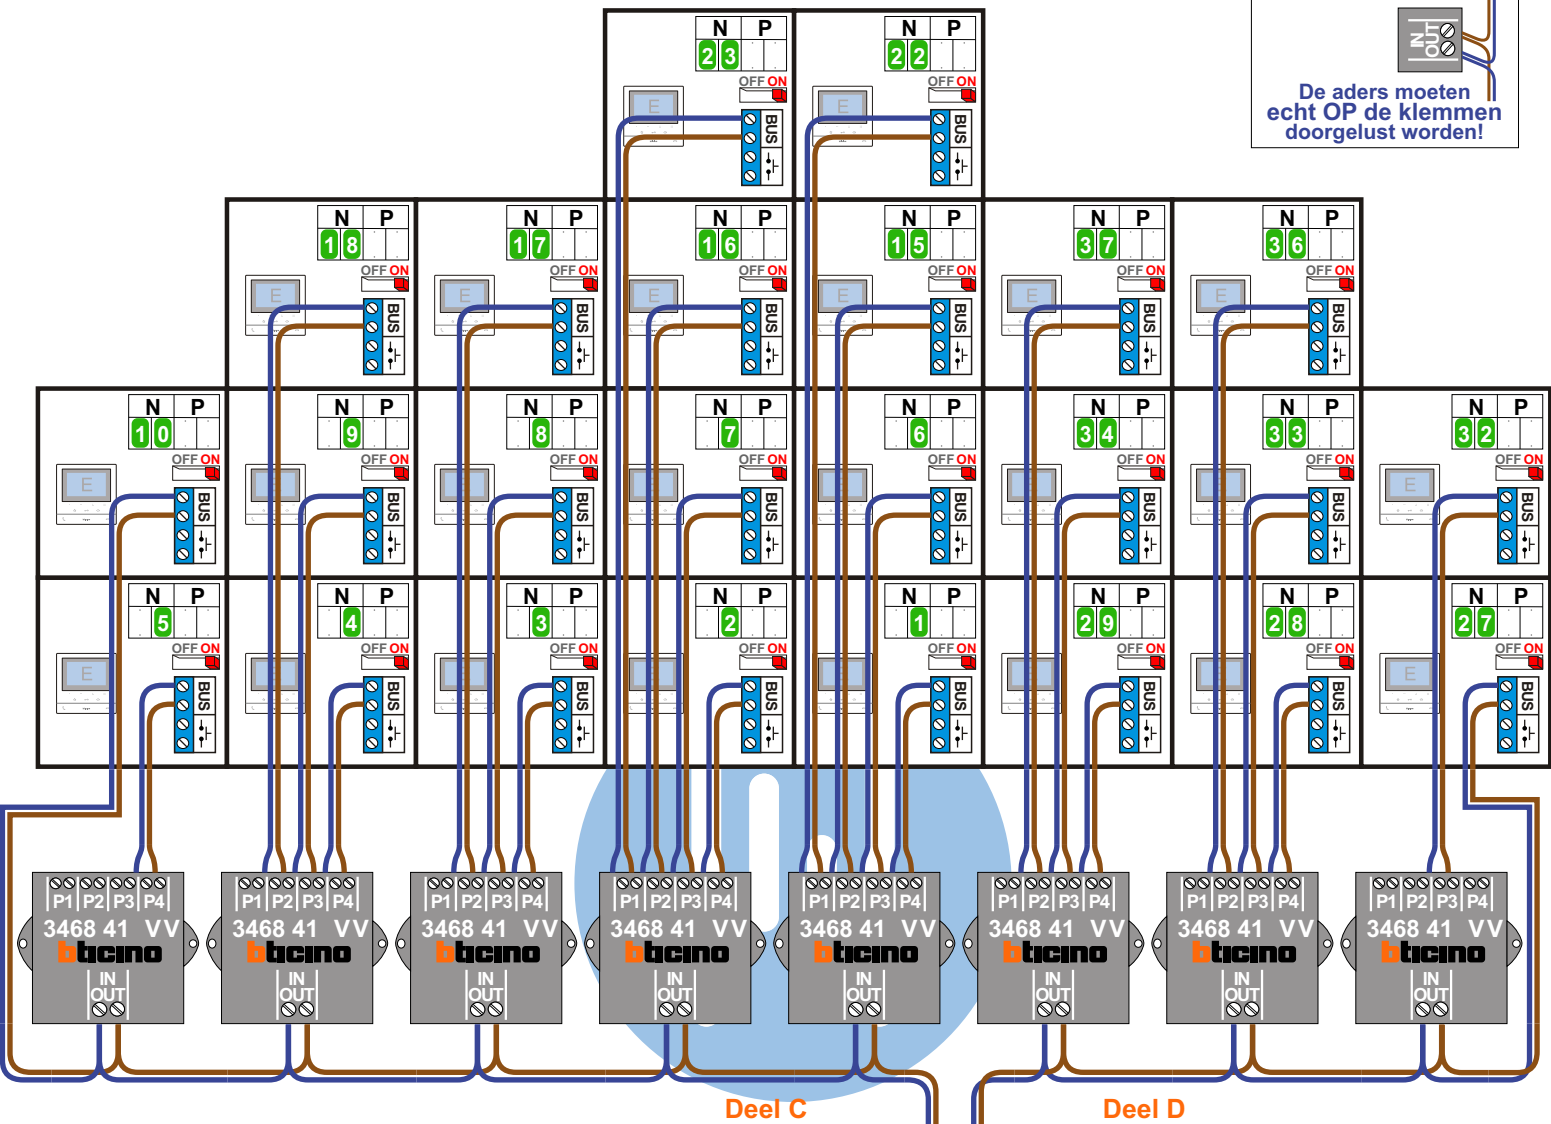

— = systeemkabel
 Bij andere getwiste kabel 66% afstand!
 Bij ongetwiste kabel max. 50 meter buitenpost naar videofoon.
 UTP op aanvraag.

BUS 2-DRAADS

Bij monteren/demonteren spanning eraf en voorkom defecten!

VideoVerdeler

De aders moeten echt OP de klemmen doorgelust worden!

DEURSTATION S-131V

VideoVerdeler

De anders moeten echt OP de klemmen doorgelust worden!

nelec

van KNOOP pagina 1

van KNOOP pagina 1

INTERCOM MADE EASY

N-waarde	Huisnummer	Eindweerstand
1	1	X
2	3	X
3	5	X
4	7	X
5	9	X
6	11	X
7	13	X
8	15	X
9	17	X
10	19	X
11	21	X
12	23	X
13	25	X
14	27	X
15	29	X
16	31	X
17	33	X
18	35	X
19	37	X
20	39	X
21	41	X
22	43	X
23	45	X
24	47	X
25	49	X
26	51	X
27	53	X
28	55	X
29	57	X
30	59	X
31	61	X
32	63	X
33	65	X
34	67	X
35	69	X
36	71	X
37	73	X