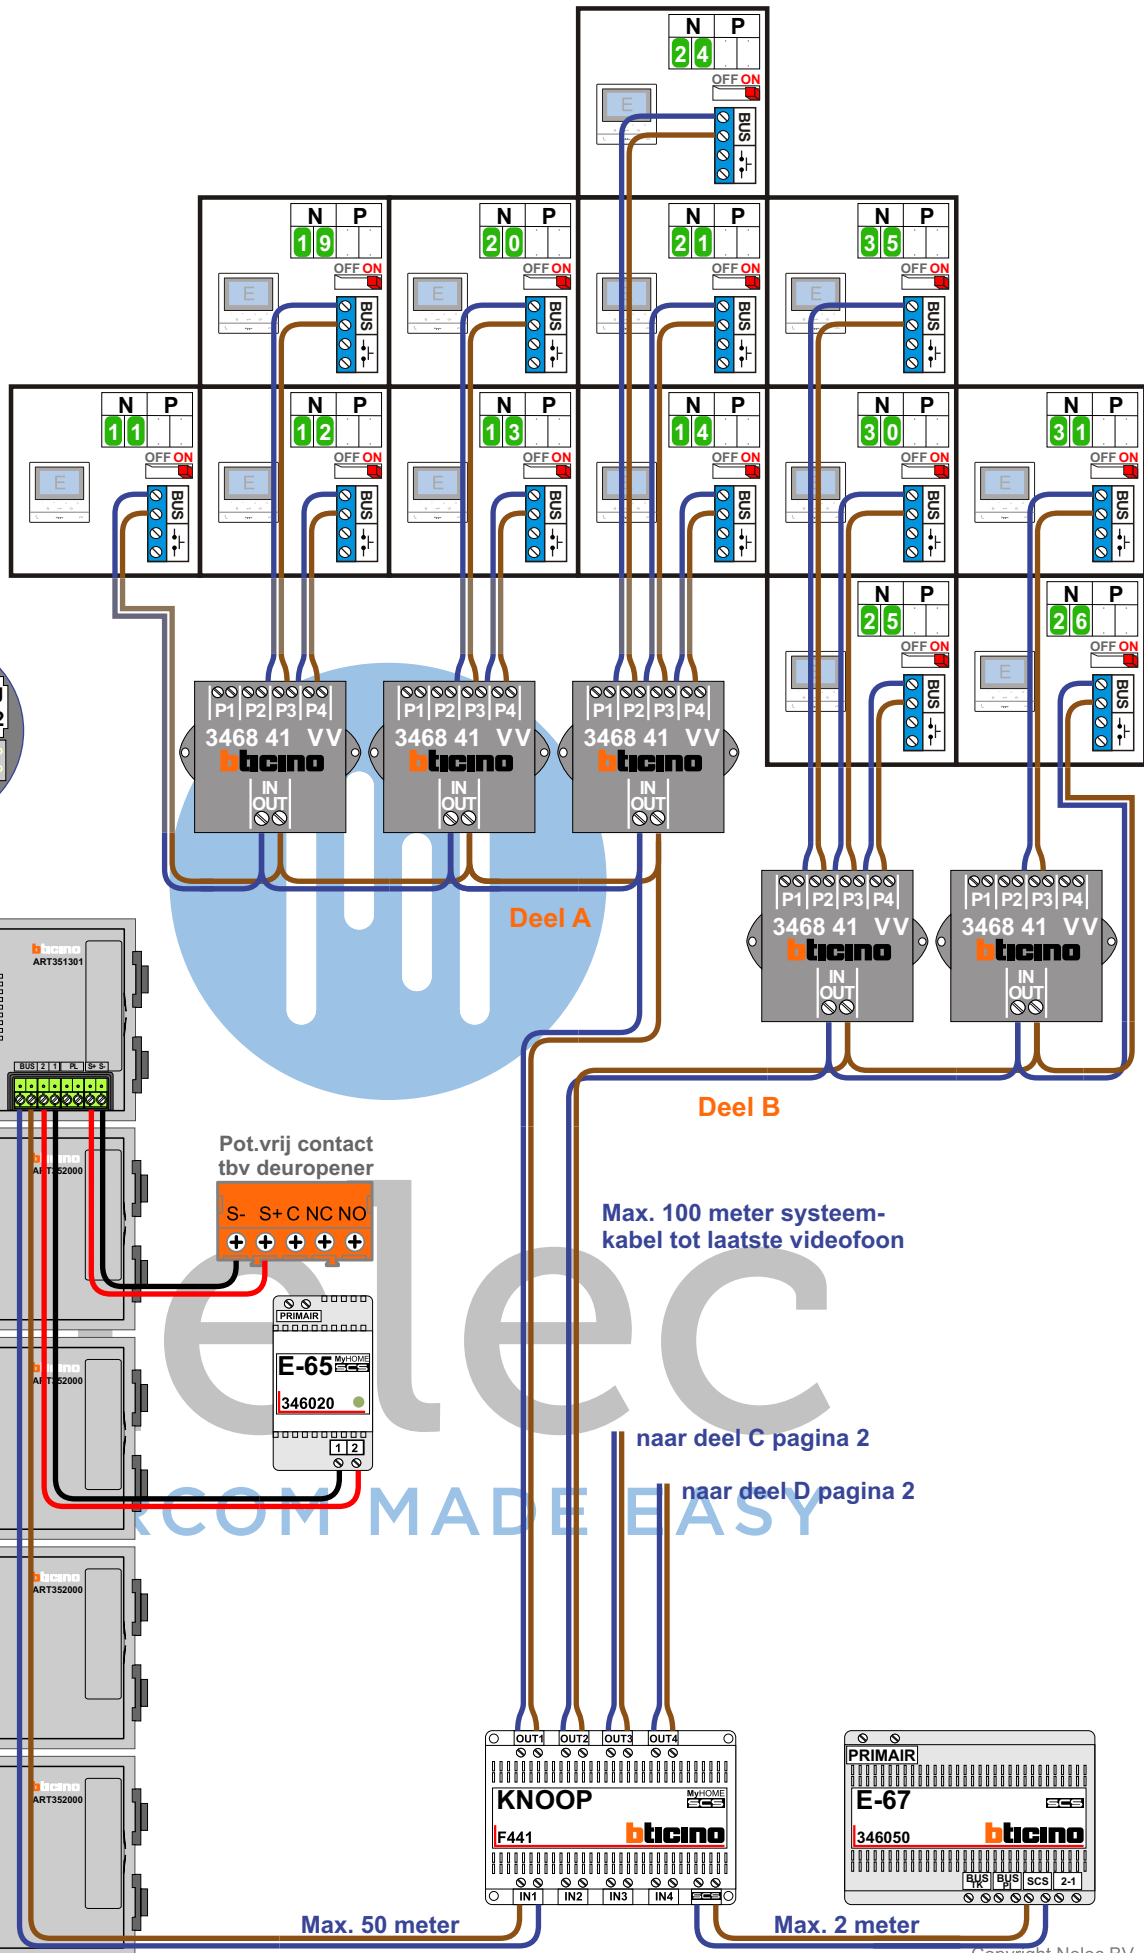

— = systeemkabel
 Bij andere getwiste kabel 66% afstand!
 Bij ongetwiste kabel max. 50 meter buitenpost naar videofoon.
 UTP op aanvraag.

BUS 2-DRAADS

Bij monteren/demonteren spanning eraf en voorkom defecten!

VideoVerdeler

De aders moeten echt OP de klemmen doorgelust worden!

DEURSTATION S-131V

VideoVerdeler

De anders moeten echt OP de klemmen doorgelust worden!

nelec

van KNOOP pagina 1

van KNOOP pagina 1

INTERCOM MADE EASY

N-waarde	Huisnummer	Eindweerstand
1	1	X
2	3	X
3	5	X
4	7	X
5	9	X
6	11	X
7	13	X
8	15	X
9	17	X
10	19	X
11	21	X
12	23	X
13	25	X
14	27	X
15	29	X
16	31	X
17	33	X
18	35	X
19	37	X
20	39	X
21	41	X
22	43	X
23	45	X
24	47	X
25	49	X
26	51	X
27	53	X
28	55	X
29	57	X
30	59	X
31	61	X
32	63	X
33	65	X
34	67	X
35	69	X
36	71	X
37	73	X