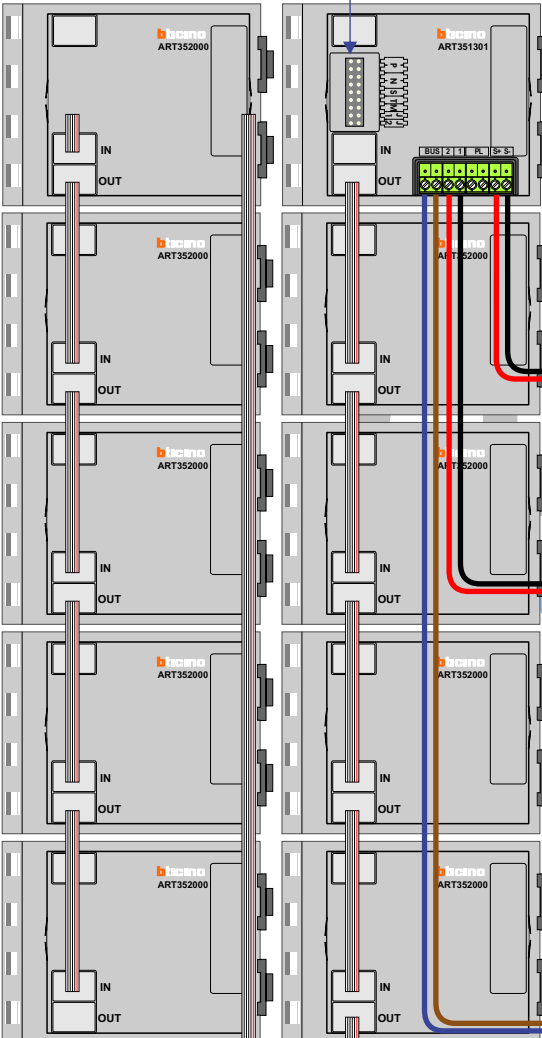

— = systeemkabel
 Bij andere getwiste kabel 66% afstand!
 Bij ongetwiste kabel max. 50 meter buitenpost naar videofoon.
 UTP op aanvraag.

BUS 2-DRAADS

Bij monteren/demonteren spanning eraf en voorkom defecten!

VideoVerdeler

De aders moeten echt OP de klemmen doorgelust worden!

DEURSTATION S-131V

VideoVerdeler

De anders moeten echt OP de klemmen doorgelust worden!

nelec

van KNOOP pagina 1

van KNOOP pagina 1

INTERCOM MADE EASY

N-waarde	Huisnummer	Eindweerstand
1	1	X
2	3	X
3	5	X
4	7	X
5	9	X
6	11	X
7	13	X
8	15	X
9	17	X
10	19	X
11	21	X
12	23	X
13	25	X
14	27	X
15	29	X
16	31	X
17	33	X
18	35	X
19	37	X
20	39	X
21	41	X
22	43	X
23	45	X
24	47	X
25	49	X
26	51	X
27	53	X
28	55	X
29	57	X
30	59	X
31	61	X
32	63	X
33	65	X
34	67	X
35	69	X
36	71	X
37	73	X