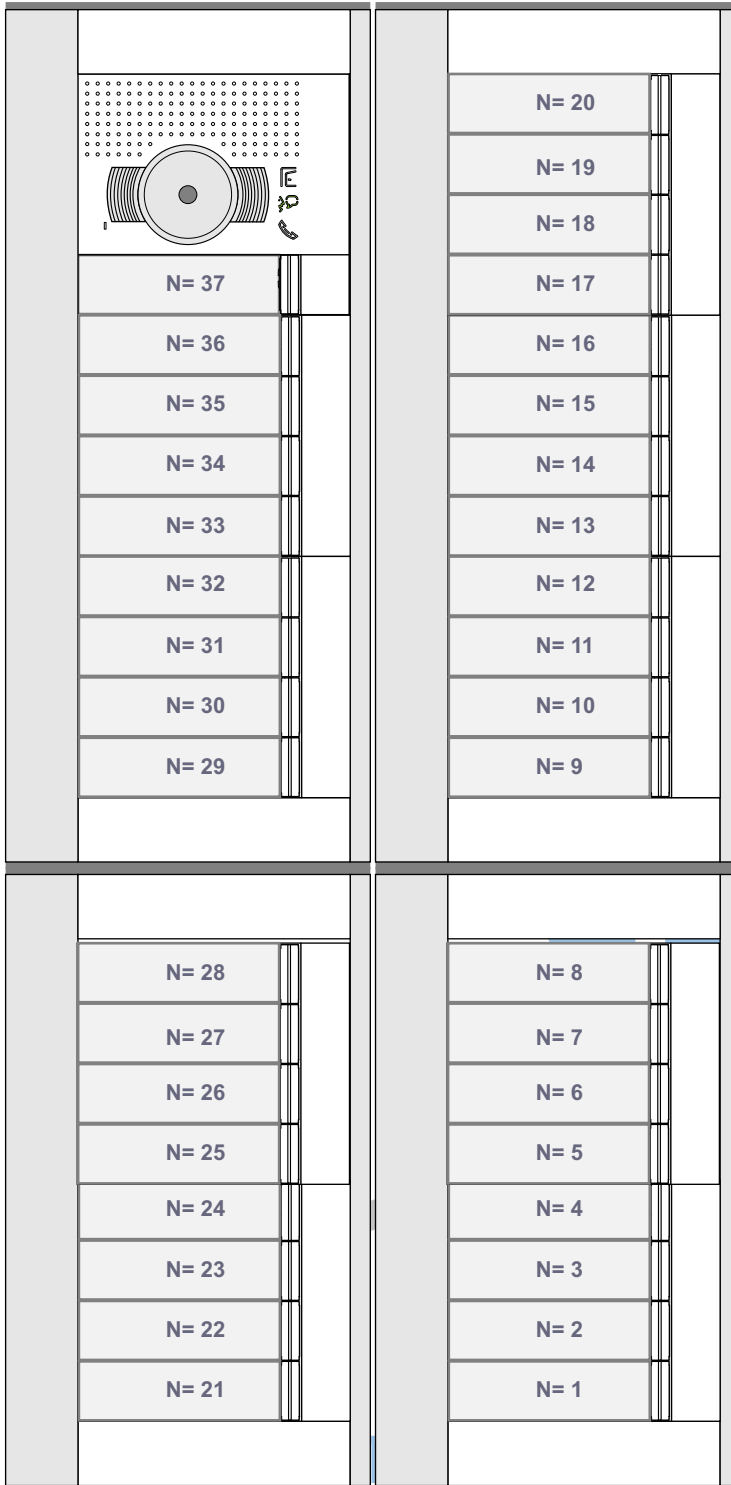

— = systeemkabel
 Bij andere getwiste kabel 66% afstand!
 Bij ongetwiste kabel max. 50 meter buitenpost naar videofoon.
 UTP op aanvraag.

BUS 2-DRAADS

Bij monteren/demonteren spanning eraf en voorkom defecten!

VideoVerdeler

De aders moeten echt OP de klemmen doorgelust worden!

DEURSTATION S-131V

VideoVerdeler

De anders moeten echt OP de klemmen doorgelust worden!

nelec

van KNOOP pagina 1

van KNOOP pagina 1

INTERCOM MADE EASY

N-waarde	Huisnummer	Eindweerstand
1	1	X
2	3	X
3	5	X
4	7	X
5	9	X
6	11	X
7	13	X
8	15	X
9	17	X
10	19	X
11	21	X
12	23	X
13	25	X
14	27	X
15	29	X
16	31	X
17	33	X
18	35	X
19	37	X
20	39	X
21	41	X
22	43	X
23	45	X
24	47	X
25	49	X
26	51	X
27	53	X
28	55	X
29	57	X
30	59	X
31	61	X
32	63	X
33	65	X
34	67	X
35	69	X
36	71	X
37	73	X