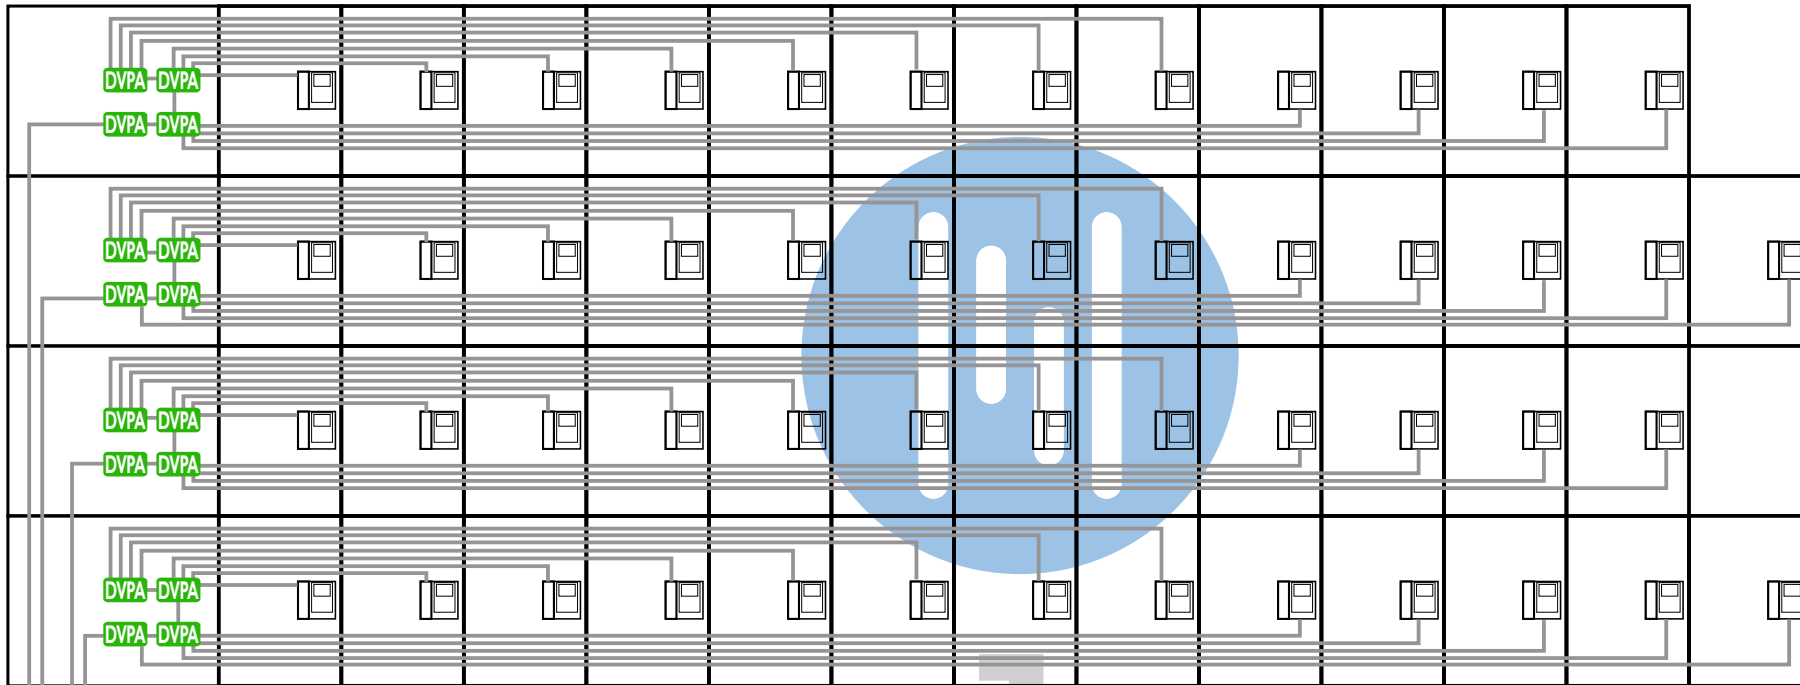

nelec
INTERCOM MADE EASY

2x0.8 naar
deuropener

nelec
INTERCOM MADE EASY
12x 0,8