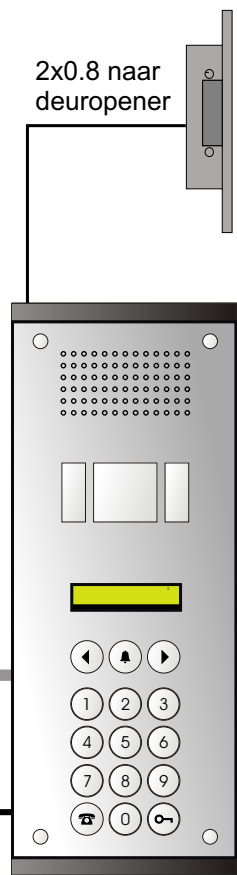

nelec  
INTERCOM MADE EASY

2x0.8 naar  
deuropener

4x2x0,8

4x2x0,8

4x2x0,8

CVZ ruimte