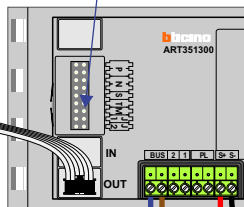

**DD8 digitizer: flatcable**

Connector van flatcable nokje juiste kant op bij aansluiten op DD8

**Digitizers & flatcables**

Niet monteren/demonteren onder spanning  
 Beldrukkers mogen wel

**M-50**

De aders moeten echt OP de connector doorgelust worden!

De twee stijgers echt OP de klemmen van E-67 aansluiten!

nelec

INTERCOM MADE EASY

Max. 100 meter systeemkabel tot laatste videofoon

DEURSTATION S-130V

12 Vdc opener

Digitizer voor 1 t/m 8 drukkers

nokje connector flatcable in de juiste richting

Max. 50 meter

N-waarde	Huisnummer	Eindweerstand	Videfoon
1	185		M-50WiFi
2	187		M-50WiFi
3	189	X	M-50b
4	191		M-50b
5	193		M-50b
6	195	X	M-50b

nelec  
INTERCOM MADE EASY