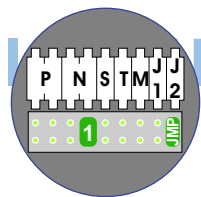

**DD8 digitizer: flatcable**

Connector van flatcable nokje juiste kant op bij aansluiten op DD8

**Digitizers & flatcables**

Niet monteren/demonteren onder spanning  
 Beldrukkers mogen wel

**M-50**

De aders moeten echt OP de connector doorgelust worden!

De twee stijgers echt OP de klemmen van E-67 aansluiten!

nelec

INTERCOM MADE EASY

Max. 100 meter systeemkabel tot laatste videofoon

DEURSTATION S-130V

12 Vdc opener

Digitizer voor 1 t/m 8 drukkers

nokje connector flatcable in de juiste richting

Max. 50 meter

N-waarde	Huisnummer	Eindweerstand	Videfoon
1	185		M-50WiFi
2	187		M-50WiFi
3	189	X	M-50b
4	191		M-50b
5	193		M-50b
6	195	X	M-50b

nelec  
INTERCOM MADE EASY