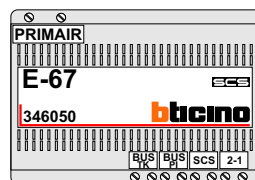

— = systeemkabel
Bij andere getwiste kabel 66% afstand!
Bij ongetwiste kabel max. 50 meter buitenpost naar videofoon.
UTP op aanvraag.

TWEEDRAADS BUS

Bij monteren/demonteren spanning eraf voorkomt defecten!

DD8 digitizer: flatcable

Connector van flatcable nokje juiste kant op bij aansluiten op DD8

Digitizers & flatcables

Niet monteren/demonteren onder spanning
Beldrukkers mogen wel

M-50

De aders moeten echt OP de connector doorgelust worden!

De twee stijgers echt OP de klemmen van E-67 aansluiten!

nelec

INTERCOM MADE EASY

Max. 100 meter systeemkabel tot laatste videofoon

DEURSTATION S-130V

12 Vdc opener

Digitizer voor 1 t/m 8 drukkers

nokje connector flatcable in de juiste richting

Max. 50 meter