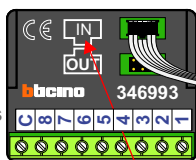

**DD8 digitizer: flatcable**

Connector van flatcable nokje juiste kant op bij aansluiten op DD8

**Digitizers & flatcables**

Niet monteren/demonteren onder spanning  
 Beldrukkers mogen wel

**M-50**

De aders moeten echt OP de connector doorgelust worden!

De twee stijgers echt OP de klemmen van E-67 aansluiten!

nelec

INTERCOM MADE EASY

Max. 100 meter systeemkabel tot laatste videofoon

DEURSTATION S-130V

12 Vdc opener

Digitizer voor 1 t/m 8 drukkers

nokje connector flatcable in de juiste richting

Max. 50 meter

N-waarde	Huisnummer	Eindweerstand	Videfoon
1	185		M-50WiFi
2	187		M-50WiFi
3	189	X	M-50b
4	191		M-50b
5	193		M-50b
6	195	X	M-50b

nelec  
INTERCOM MADE EASY