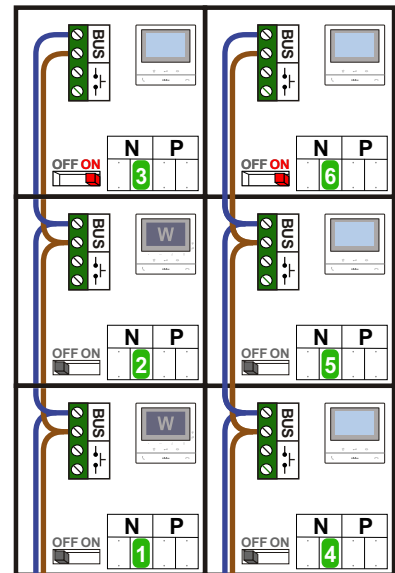

**— = systeemkabel**  
 Bij andere getwiste kabel 66% afstand!  
 Bij ongetwiste kabel max. 50 meter buitenpost naar videofoon.  
 UTP op aanvraag.

**TWEEDRAADS BUS**

Bij monteren/demonteren spanning eraf voorkomt defecten!

**DD8 digitizer: flatcable**

Connector van flatcable nokje juiste kant op bij aansluiten op DD8

**Digitizers & flatcables**

Niet monteren/demonteren onder spanning  
 Beldrukkers mogen wel

**M-50**

De aders moeten echt OP de connector doorgelust worden!

De twee stijgers echt OP de klemmen van E-67 aansluiten!

nelec

INTERCOM MADE EASY

Max. 100 meter systeemkabel tot laatste videofoon

DEURSTATION S-130V

12 Vdc opener

Digitizer voor 1 t/m 8 drukkers

nokje connector flatcable in de juiste richting

Max. 50 meter

N-waarde	Huisnummer	Eindweerstand	Videfoon
1	185		M-50WiFi
2	187		M-50WiFi
3	189	X	M-50b
4	191		M-50b
5	193		M-50b
6	195	X	M-50b

nelec  
INTERCOM MADE EASY