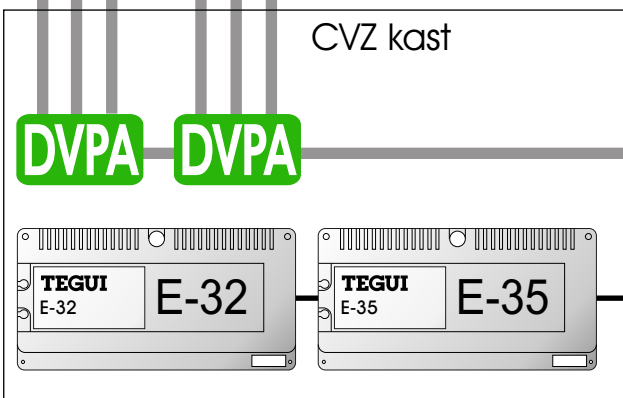

8 x 0,8

nelec  
INTERCOM MADE EASY

2x0.8 naar  
deuropener

8 x 0,8

8 x 0,8