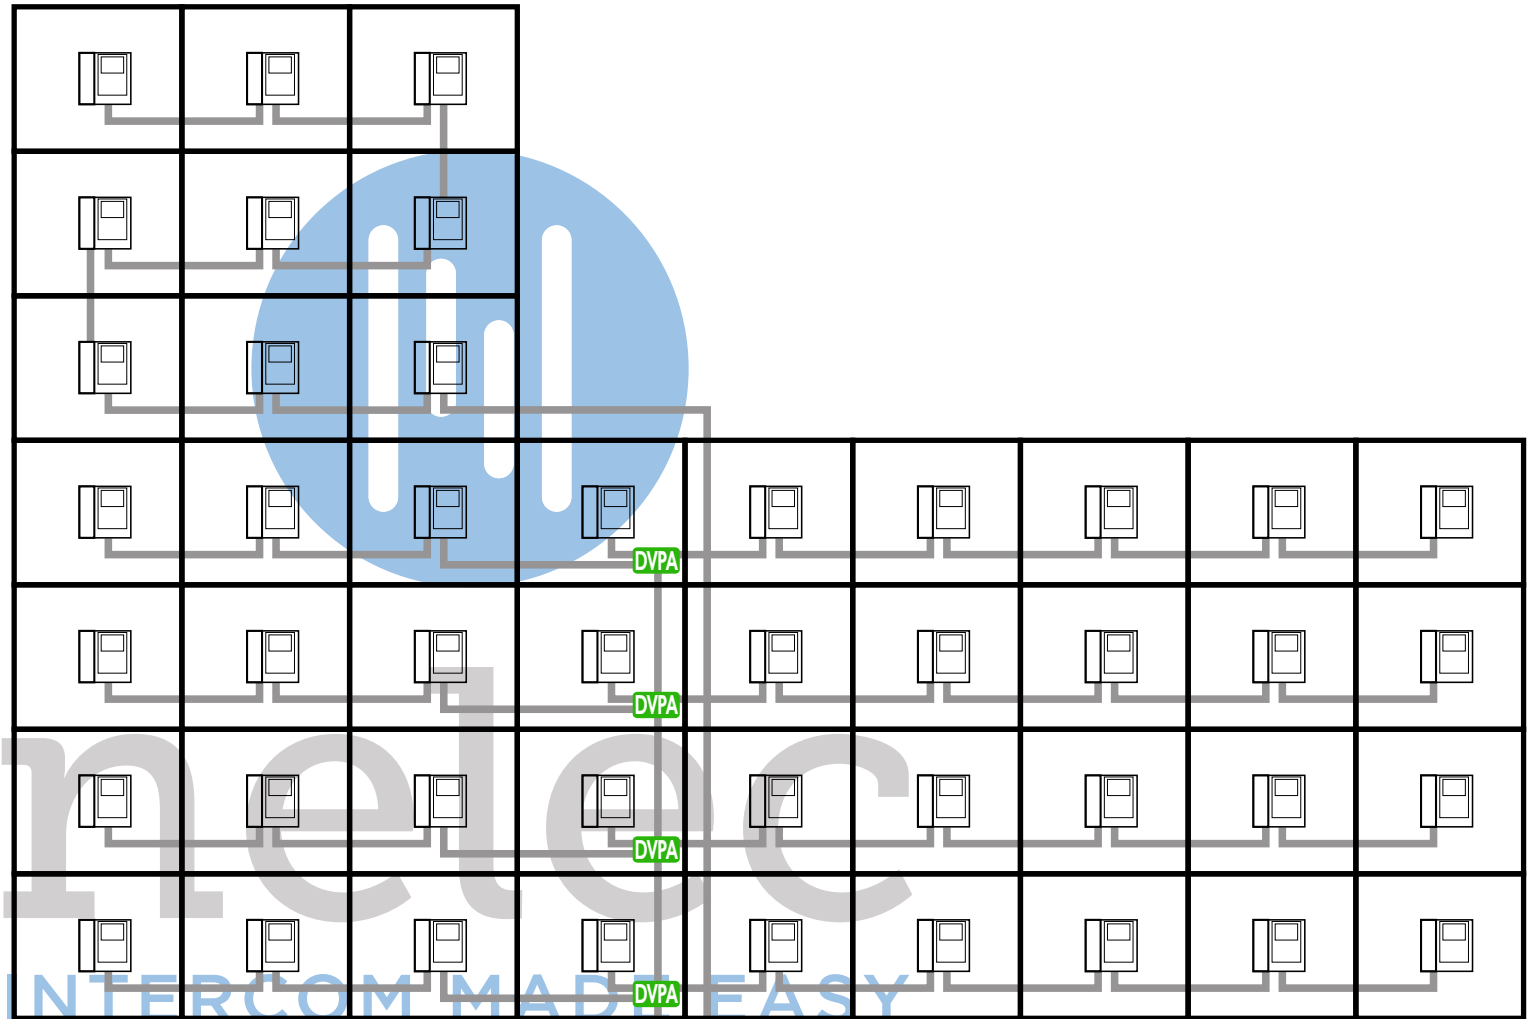

2x0.8 naar
deuropener

6 x 0,8

24 x 0,8

DVP **DVPA**

CVZ ruimte