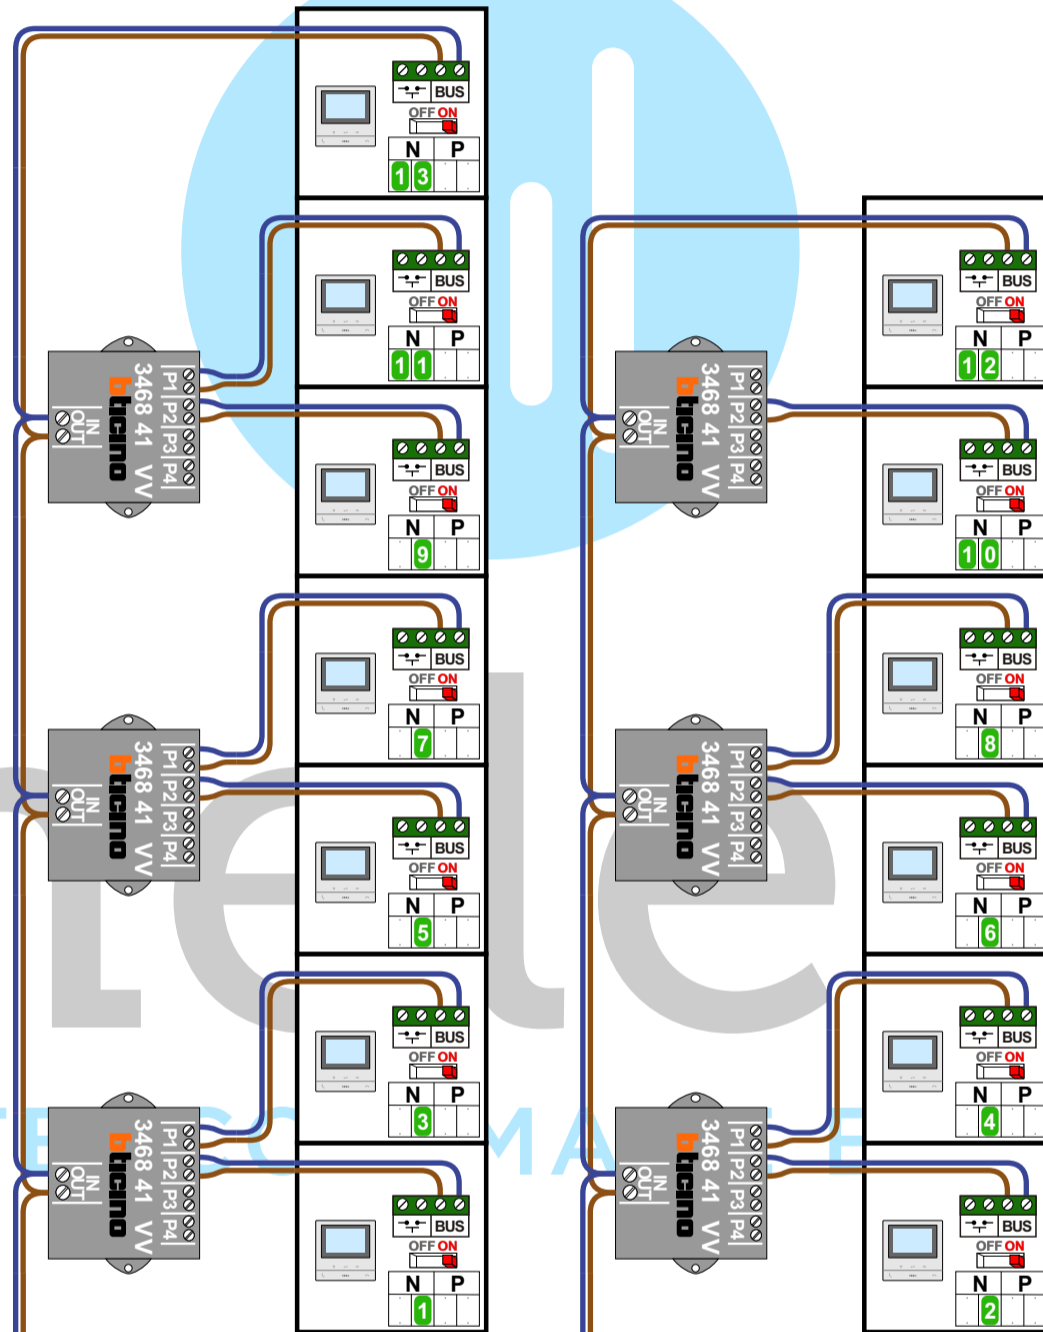

= systeemkabel
Bij andere getwiste kabel 66% afstand!
Bij ongetwiste kabel max. 50 meter buitenpost naar videofoon.
UTP op aanvraag.

TWEDRAADS BUS

Bij monteren/demonteren spanning eraf voorkomt defecten!

VideoVerdeler

De aders moeten echt OP de klemmen doorgelust worden!

De twee stijgers echt OP de klemmen van E-67 aansluiten!

DEURSTATION S-140V

Pot.vrij contact tbv deuropener

Max. 100 meter systeemkabel tot laatste videofoon

Max. 50 meter

N-waarde	Huisnummer	Eindweerstand
1	60	X
2	62	X
3	64	X
4	66	X
5	68	X
6	70	X
7	72	X
8	74	X
9	76	X
10	78	X
11	80	X
12	82	X
13	84	X

nelec
INTERCOM MADE EASY