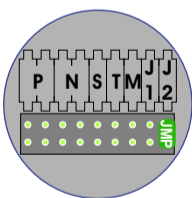

= systeemkabel
Bij andere getwiste kabel 66% afstand!
Bij ongetwiste kabel max. 50 meter buitenpost naar videofoon.
UTP op aanvraag.

TWEDRAADS BUS

Bij monteren/demonteren spanning eraf voorkomt defecten!

VideoVerdeler

De aders moeten echt OP de klemmen doorgelust worden!

De twee stijgers echt OP de klemmen van E-67 aansluiten!

DEURSTATION S-140V

Pot.vrij contact tbv deuropener

Max. 100 meter systeemkabel tot laatste videofoon

Max. 50 meter

N-waarde	Huisnummer	Eindweerstand
1	60	X
2	62	X
3	64	X
4	66	X
5	68	X
6	70	X
7	72	X
8	74	X
9	76	X
10	78	X
11	80	X
12	82	X
13	84	X

nelec
INTERCOM MADE EASY