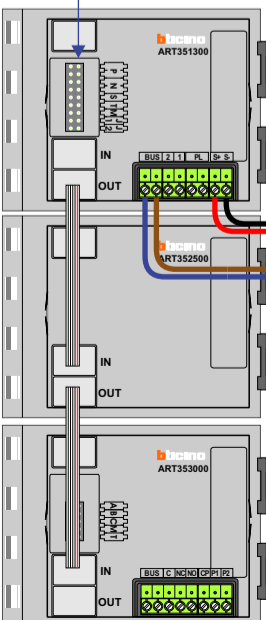

= systeemkabel
Bij andere getwiste kabel 66% afstand!
Bij ongetwiste kabel max. 50 meter buitenpost naar videofoon.
UTP op aanvraag.

TWEDRAADS BUS

Bij monteren/demonteren spanning eraf voorkomt defecten!

VideoVerdeler

De aders moeten echt OP de klemmen doorgelust worden!

De twee stijgers echt OP de klemmen van E-67 aansluiten!

DEURSTATION S-140V

Pot.vrij contact tbv deuropener

Max. 100 meter systeemkabel tot laatste videofoon

Max. 50 meter

N-waarde	Huisnummer	Eindweerstand
1	60	X
2	62	X
3	64	X
4	66	X
5	68	X
6	70	X
7	72	X
8	74	X
9	76	X
10	78	X
11	80	X
12	82	X
13	84	X

nelec
INTERCOM MADE EASY