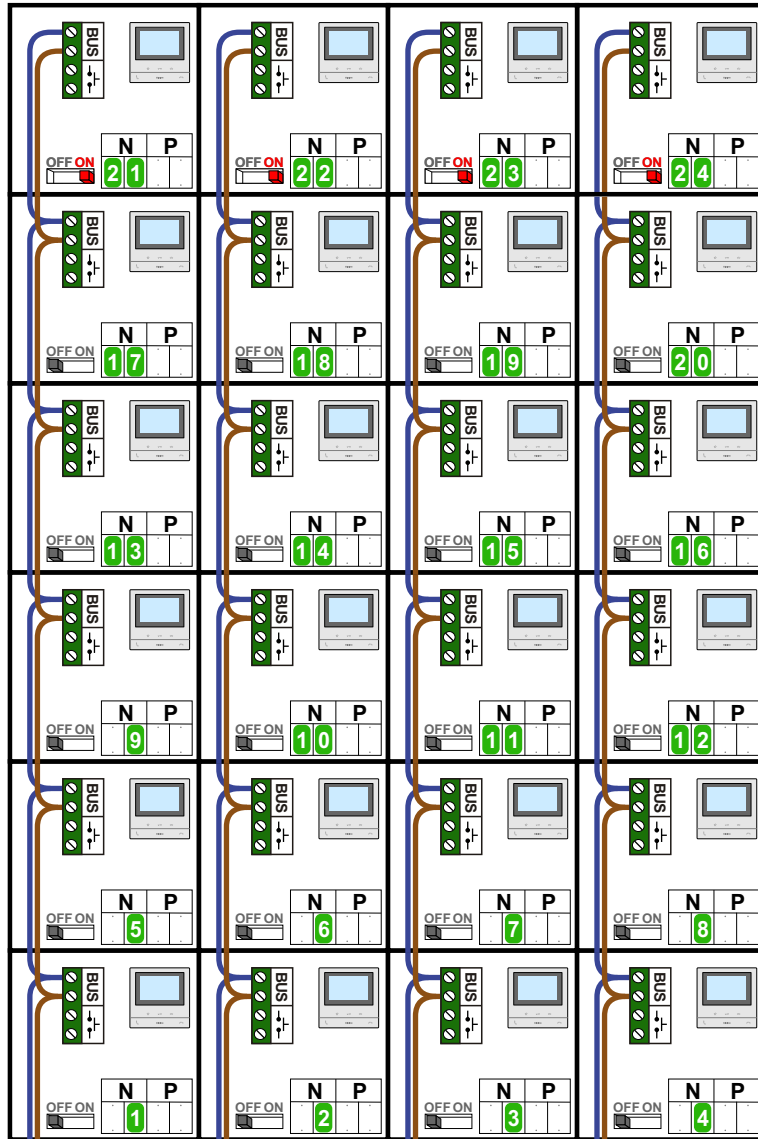

**— = systeemkabel**  
 Bij andere getwiste kabel 66% afstand!  
 Bij ongetwiste kabel max. 50 meter buitenpost naar videofoon.  
 UTP op aanvraag.

**TWEEDRAADS BUS**

Bij monteren/demonteren spanning eraf voorkomt defecten!

M-50

De aders moeten echt OP de connector doorgelust worden!

VideoVerdeler

De aders moeten echt OP de klemmen doorgelust worden!

Pot.vrij contact  
 tbv deuropener

S- S+C NC NO

Max. 100 meter systeemkabel tot laatste videofoon

Max. 50 meter

N-waarde	Huisnummer	Eindweerstand
1	403	
2	411	
3	419	
4	427	
5	435	
6	437	
7	439	
8	441	
9	443	
10	445	
11	447	
12	449	
13	451	
14	453	
15	455	
16	457	
17	459	
18	461	
19	463	
20	465	
21	467	X
22	469	X
23	471	X
24	473	X