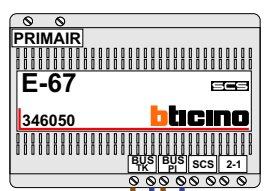

M-50

De aders moeten echt OP de connector doorgelust worden!

VideoVerdeler

De aders moeten echt OP de klemmen doorgelust worden!

Pot.vrij contact  
 tbv deuropener

S- S+C NC NO

Max. 100 meter systeemkabel tot laatste videofoon