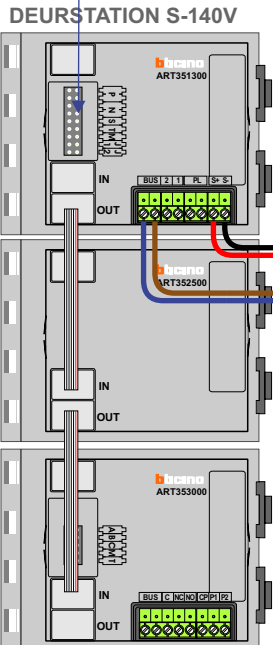

**— = systeemkabel**  
 Bij andere getwiste kabel 66% afstand!  
 Bij ongetwiste kabel max. 50 meter buitenpost naar videofoon.  
 UTP op aanvraag.

**TWEEDRAADS BUS**

Bij monteren/demonteren spanning eraf voorkomt defecten!

M-50

De aders moeten echt OP de connector doorgelust worden!

VideoVerdeler

De aders moeten echt OP de klemmen doorgelust worden!

Pot.vrij contact  
 tbv deuropener

S- S+C NC NO

Max. 100 meter systeemkabel tot laatste videofoon

Max. 50 meter

N-waarde	Huisnummer	Eindweerstand
1	403	
2	411	
3	419	
4	427	
5	435	
6	437	
7	439	
8	441	
9	443	
10	445	
11	447	
12	449	
13	451	
14	453	
15	455	
16	457	
17	459	
18	461	
19	463	
20	465	
21	467	X
22	469	X
23	471	X
24	473	X