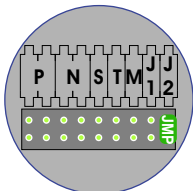

M-50

De aders moeten echt OP de connector doorgelust worden!

VideoVerdeler

De aders moeten echt OP de klemmen doorgelust worden!

Pot.vrij contact  
 tbv deuropener

S- S+C NC NO

Max. 100 meter systeemkabel tot laatste videofoon

Max. 50 meter

N-waarde	Huisnummer	Eindweerstand
1	403	
2	411	
3	419	
4	427	
5	435	
6	437	
7	439	
8	441	
9	443	
10	445	
11	447	
12	449	
13	451	
14	453	
15	455	
16	457	
17	459	
18	461	
19	463	
20	465	
21	467	X
22	469	X
23	471	X
24	473	X