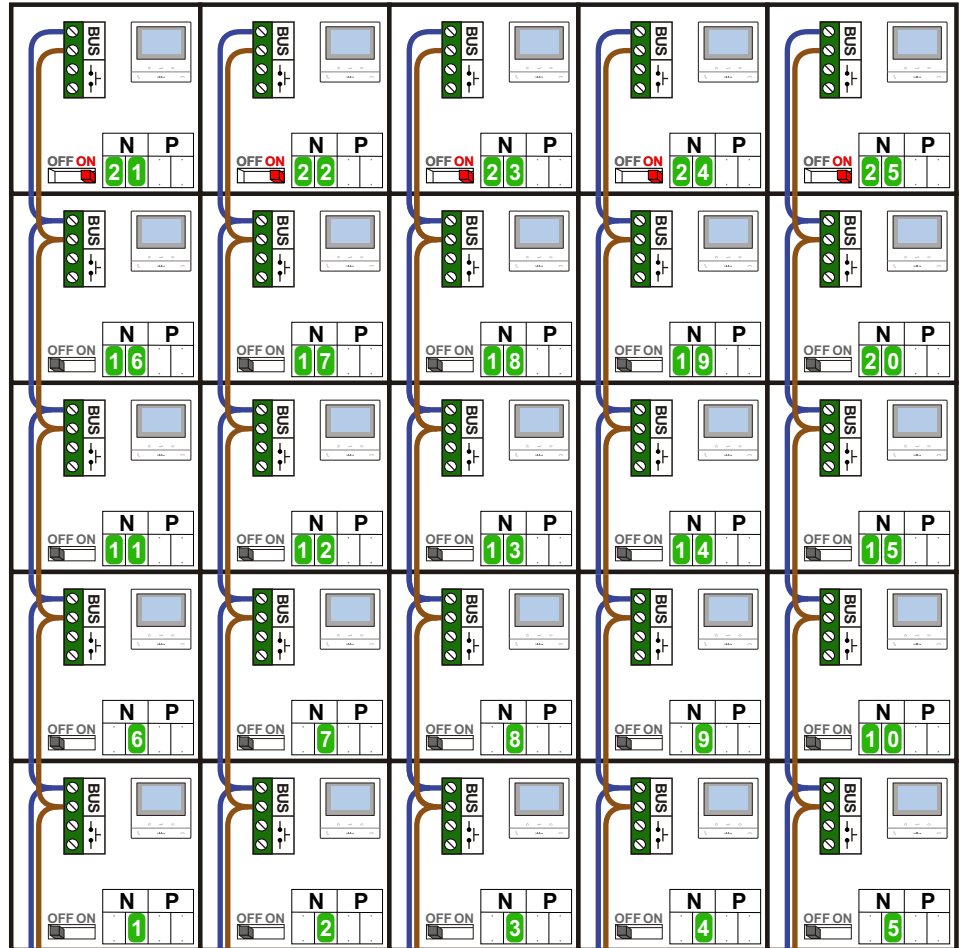

— = systeemkabel
 Bij andere getwiste kabel 66% afstand!
 Bij ongetwiste kabel max. 50 meter buitenpost naar videofoon.
 UTP op aanvraag.

TWEEDRAADS BUS

Bij monteren/demonteren spanning eraf voorkomt defecten!

VideoVerdeler

De aders moeten echt OP de klemmen doorgelust worden!

M-50

De aders moeten echt OP de connector doorgelust worden!

Pot.vrij contact tbv deuropener

S- S+ C NC NO

Max. 50 meter

Max. 100 meter systeemkabel tot laatste videofoon

nelec
INTERCOM MADE EASY

N-waarde	Huisnummer	Eindweerstand
1	2	
2	4	
3	6	
4	8	
5	10	
6	12	
7	14	
8	16	
9	18	
10	20	
11	22	
12	24	
13	26	
14	28	
15	30	
16	32	
17	34	
18	36	
19	38	
20	40	
21	42	X
22	44	X
23	46	X
24	48	X
25	50	X