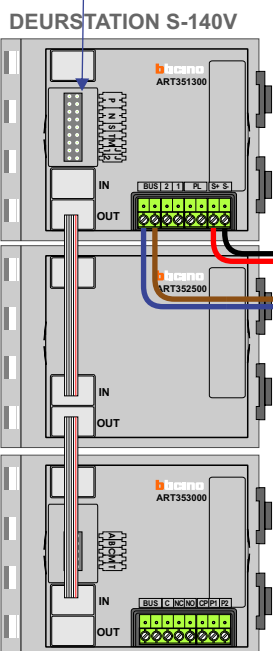

— = systeemkabel
 Bij andere getwiste kabel 66% afstand!
 Bij ongetwiste kabel max. 50 meter buitenpost naar videofoon.
 UTP op aanvraag.

TWEEDRAADS BUS

Bij monteren/demonteren spanning eraf voorkomt defecten!

VideoVerdeler

De aders moeten echt OP de klemmen doorgelust worden!

M-50

De aders moeten echt OP de connector doorgelust worden!

Pot.vrij contact tbv deuropener

S- S+ C NC NO

Max. 50 meter

Max. 100 meter systeemkabel tot laatste videofoon

nelec
INTERCOM MADE EASY

N-waarde	Huisnummer	Eindweerstand
1	2	
2	4	
3	6	
4	8	
5	10	
6	12	
7	14	
8	16	
9	18	
10	20	
11	22	
12	24	
13	26	
14	28	
15	30	
16	32	
17	34	
18	36	
19	38	
20	40	
21	42	X
22	44	X
23	46	X
24	48	X
25	50	X