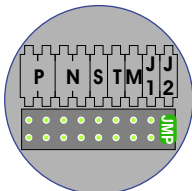

VideoVerdeler

De aders moeten echt OP de klemmen doorgelust worden!

M-50

De aders moeten echt OP de connector doorgelust worden!

Pot.vrij contact tbv deuropener

S- S+ C NC NO

Max. 50 meter

Max. 100 meter systeemkabel tot laatste videofoon

nelec
INTERCOM MADE EASY

N-waarde	Huisnummer	Eindweerstand
1	2	
2	4	
3	6	
4	8	
5	10	
6	12	
7	14	
8	16	
9	18	
10	20	
11	22	
12	24	
13	26	
14	28	
15	30	
16	32	
17	34	
18	36	
19	38	
20	40	
21	42	X
22	44	X
23	46	X
24	48	X
25	50	X