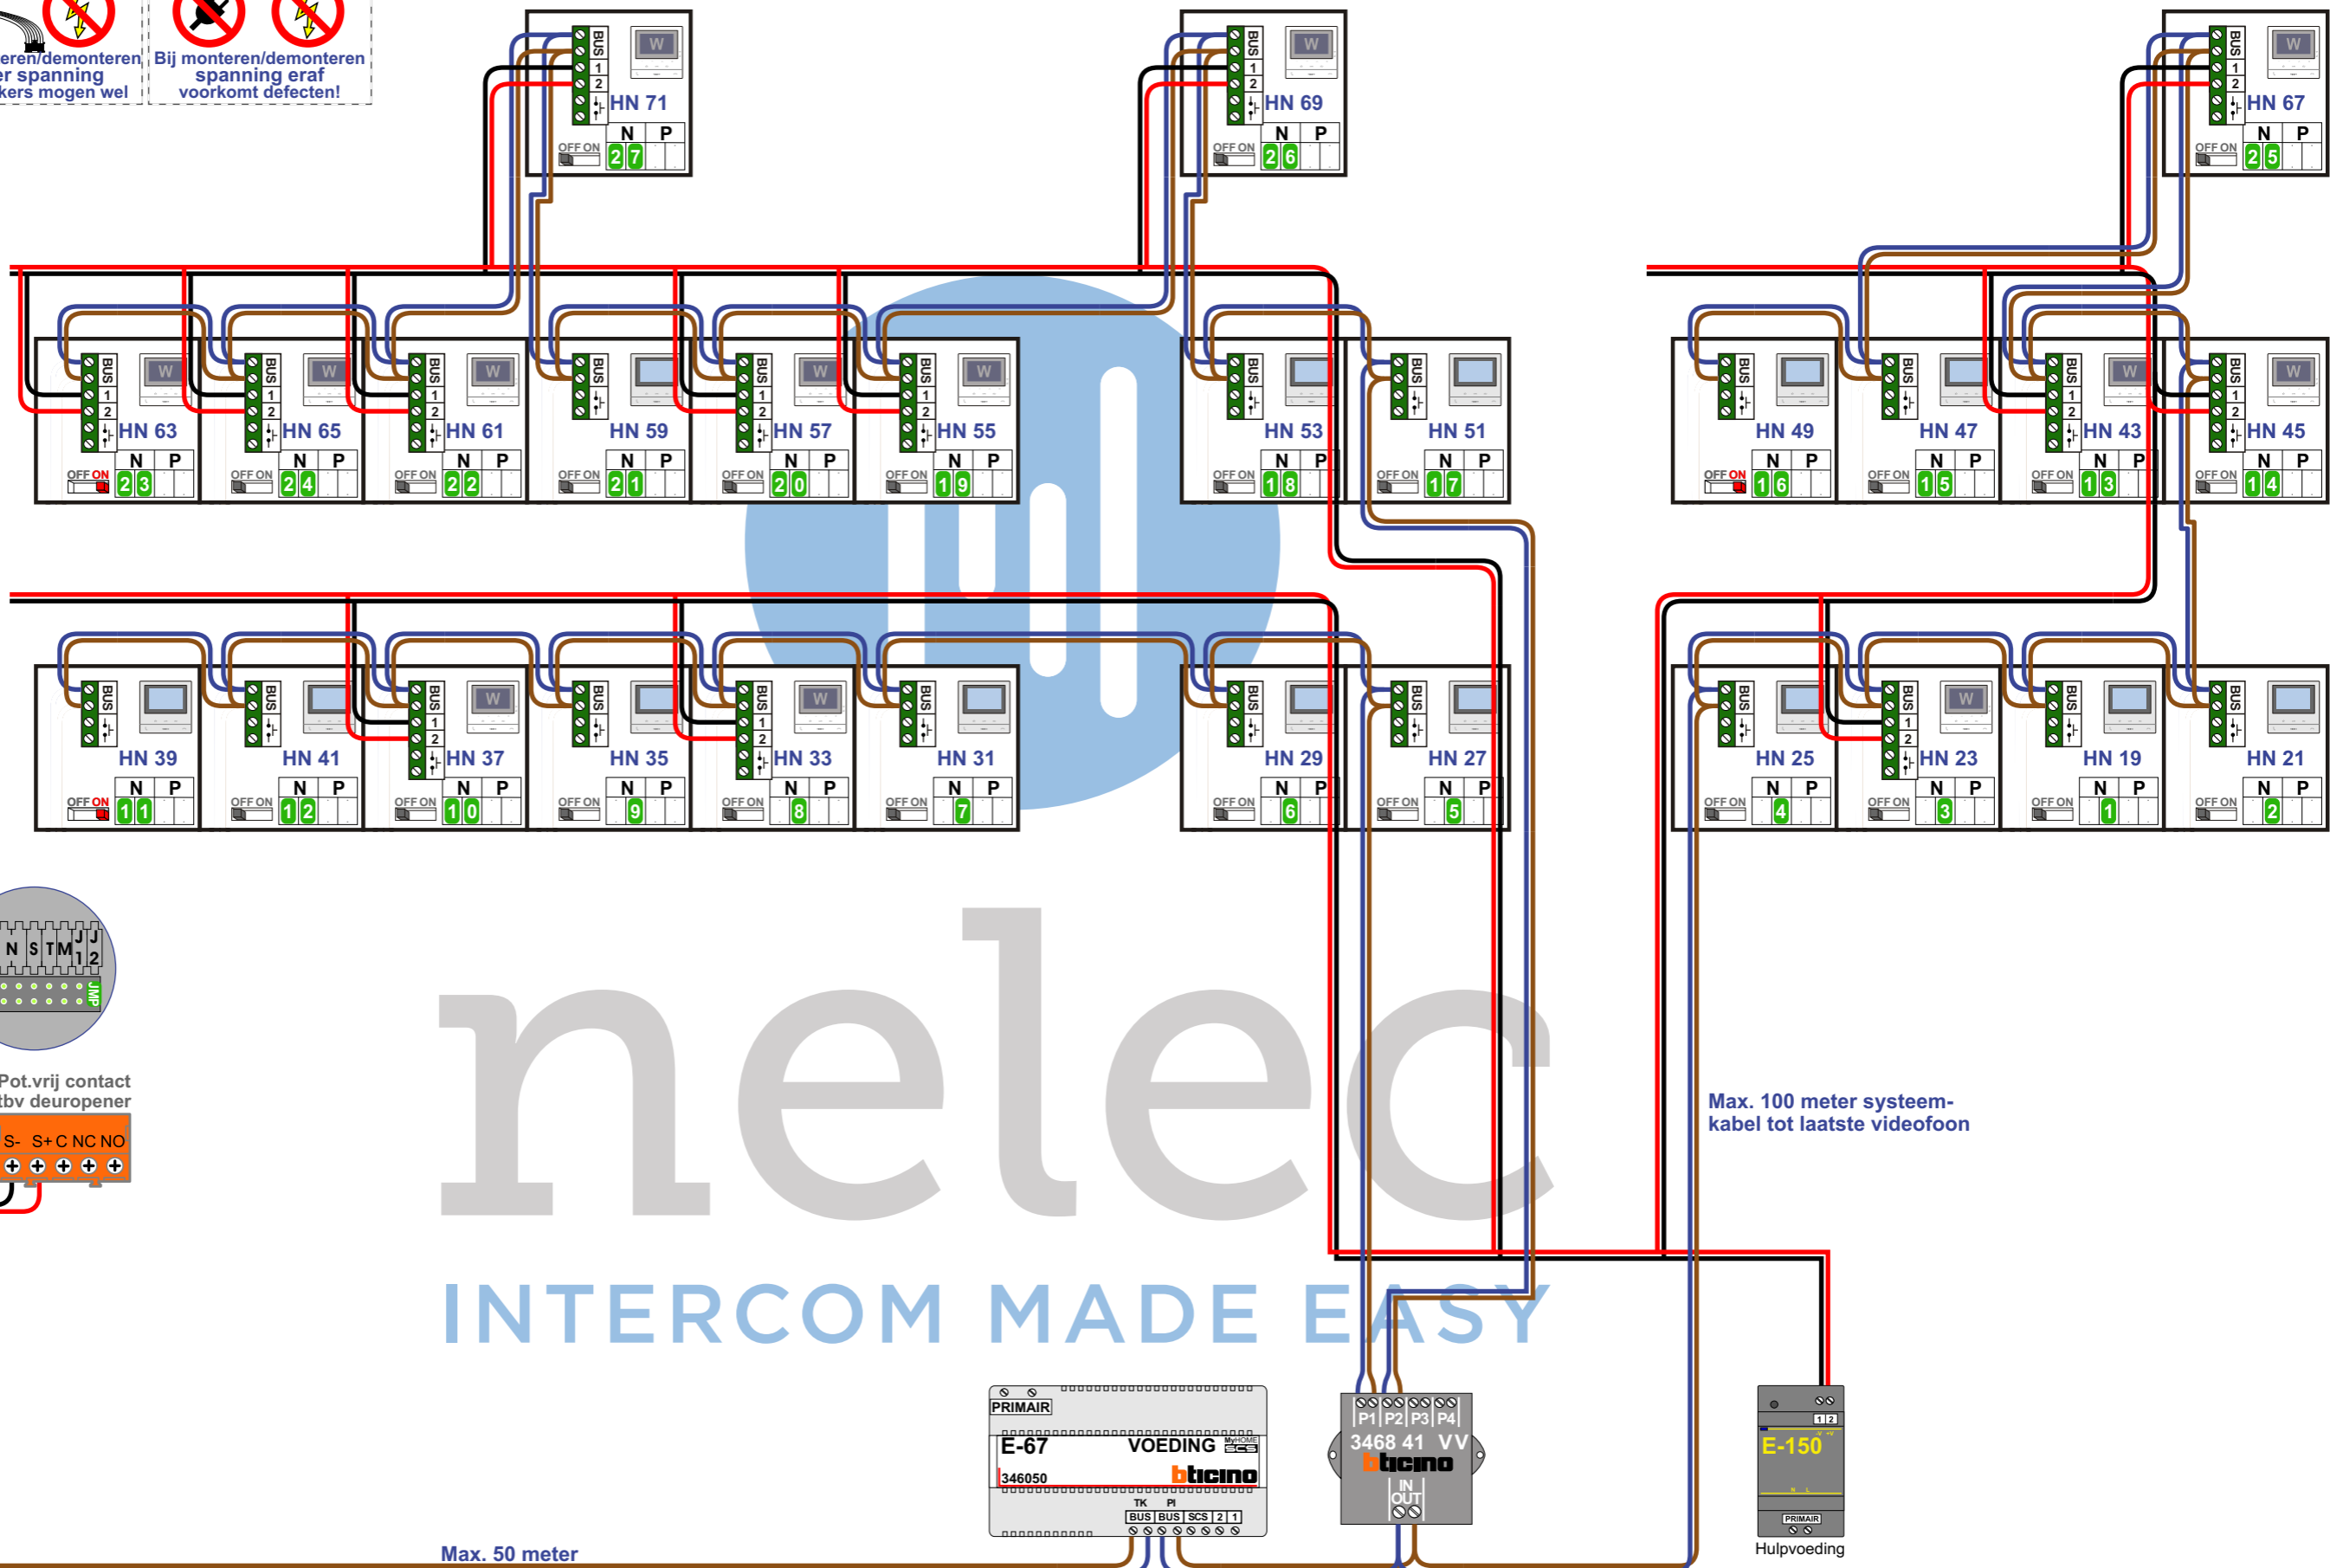

M-50

De aders moeten echt OP de connector doorgelust worden!

VideoVerdeler

De aders moeten echt OP de klemmen doorgelust worden!

DEURSTATION S-140V

Pot.vrij contact tbv deur opener

nelec
INTERCOM MADE EASY

Max. 50 meter

Max. 100 meter systeemkabel tot laatste videofoon

N-Waarde	Huisnummer	Switch-ON	Videofoon	Hulpvoeding
1	19		M-50B	
2	21		M-50B	
3	23		M-50Wifi	X
4	25		M-50B	
5	27		M-50B	
6	29		M-50B	
7	31		M-50B	
8	33		M-50Wifi	X
9	35		M-50B	
10	37		M-50Wifi	X
11	39	X	M-50B	
12	41		M-50B	
13	43		M-50Wifi	X
14	45		M-50Wifi	X
15	47		M-50B	
16	49	X	M-50B	
17	51		M-50B	
18	53		M-50B	
19	55		M-50Wifi	X
20	57		M-50Wifi	X
21	59		M-50B	
22	61		M-50Wifi	X
23	63	X	M-50Wifi	X
24	65		M-50Wifi	X
25	67		M-50Wifi	X
26	69		M-50Wifi	X
27	71		M-50Wifi	X