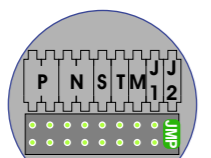

M-50

De aders moeten echt OP de connector doorgelust worden!

VideoVerdeler

De aders moeten echt OP de klemmen doorgelust worden!

DEURSTATION S-140V

Pot.vrij contact tbv deur opener

nelec
INTERCOM MADE EASY

Max. 50 meter

Max. 100 meter systeemkabel tot laatste videofoon

N-Waarde	Huisnummer	Switch-ON	Videofoon	Hulpvoeding
1	19		M-50B	
2	21		M-50B	
3	23		M-50Wifi	X
4	25		M-50B	
5	27		M-50B	
6	29		M-50B	
7	31		M-50B	
8	33		M-50Wifi	X
9	35		M-50B	
10	37		M-50Wifi	X
11	39	X	M-50B	
12	41		M-50B	
13	43		M-50Wifi	X
14	45		M-50Wifi	X
15	47		M-50B	
16	49	X	M-50B	
17	51		M-50B	
18	53		M-50B	
19	55		M-50Wifi	X
20	57		M-50Wifi	X
21	59		M-50B	
22	61		M-50Wifi	X
23	63	X	M-50Wifi	X
24	65		M-50Wifi	X
25	67		M-50Wifi	X
26	69		M-50Wifi	X
27	71		M-50Wifi	X