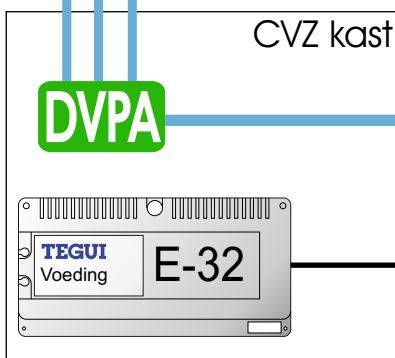

4x 2 x 0,8

nelec  
INTERCOM MADE EASY

CVZ kast

DVPA

4x 2 x 0,8

6 x 0,8

2 x 0,8