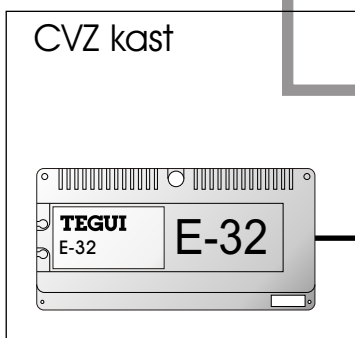

nelec
INTERCOM MADE EASY

Systemkabel

Systemkabel

6 x 0,8

2x0.8 naar
deuropener