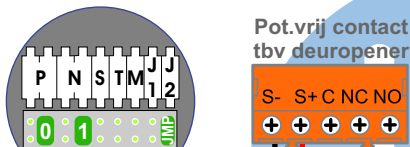

M-50

De aders moeten echt OP de connector doorgelust worden!

346050 bticino

De twee stijgers echt OP de klemmen van E-67 aansluiten!

TWEEDRAADS BUS

Bij monteren/demonteren spanning eraf voorkomt defecten!

Haal de spanning van het systeem als je een digitizer monteert of demonteert