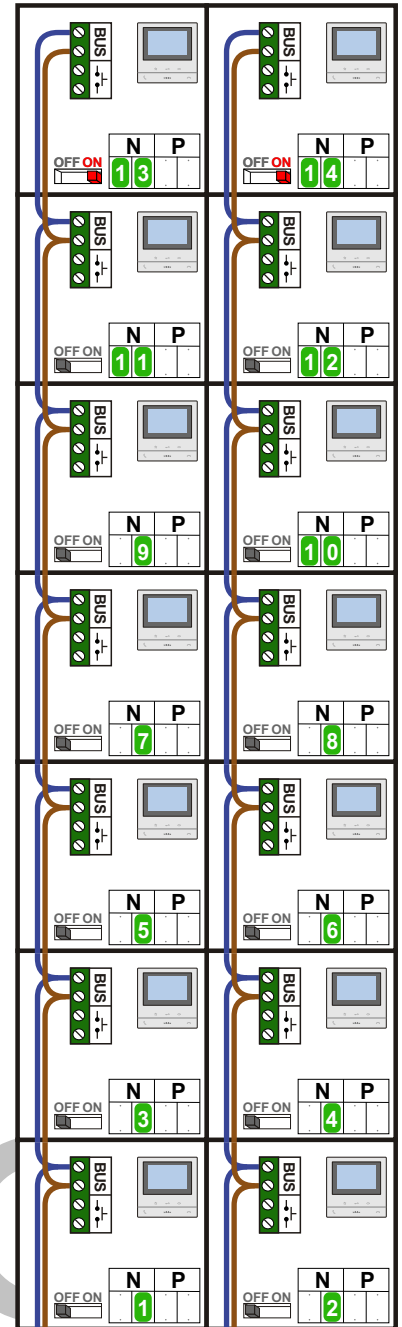

nelec
INTERCOM MADE EASY