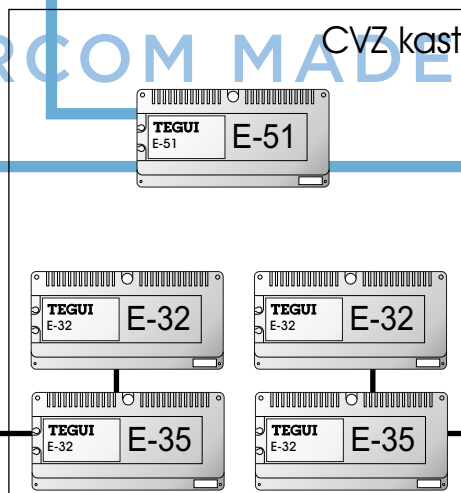

2x0.8 naar
deuropener

2x0.8 naar
deuropener

nelec
INTERCOM MADE EASY

5x2 x 0,8

5x2 x 0,8

8 x 0,8

8 x 0,8