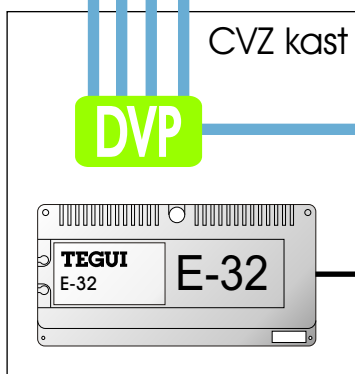

8 x 0,8

nelec  
INTERCOM MADE EASY

2x0.8 naar  
deuropener

CVZ kast

DVP

8 x 0,8

6 x 0,8

TEGUI