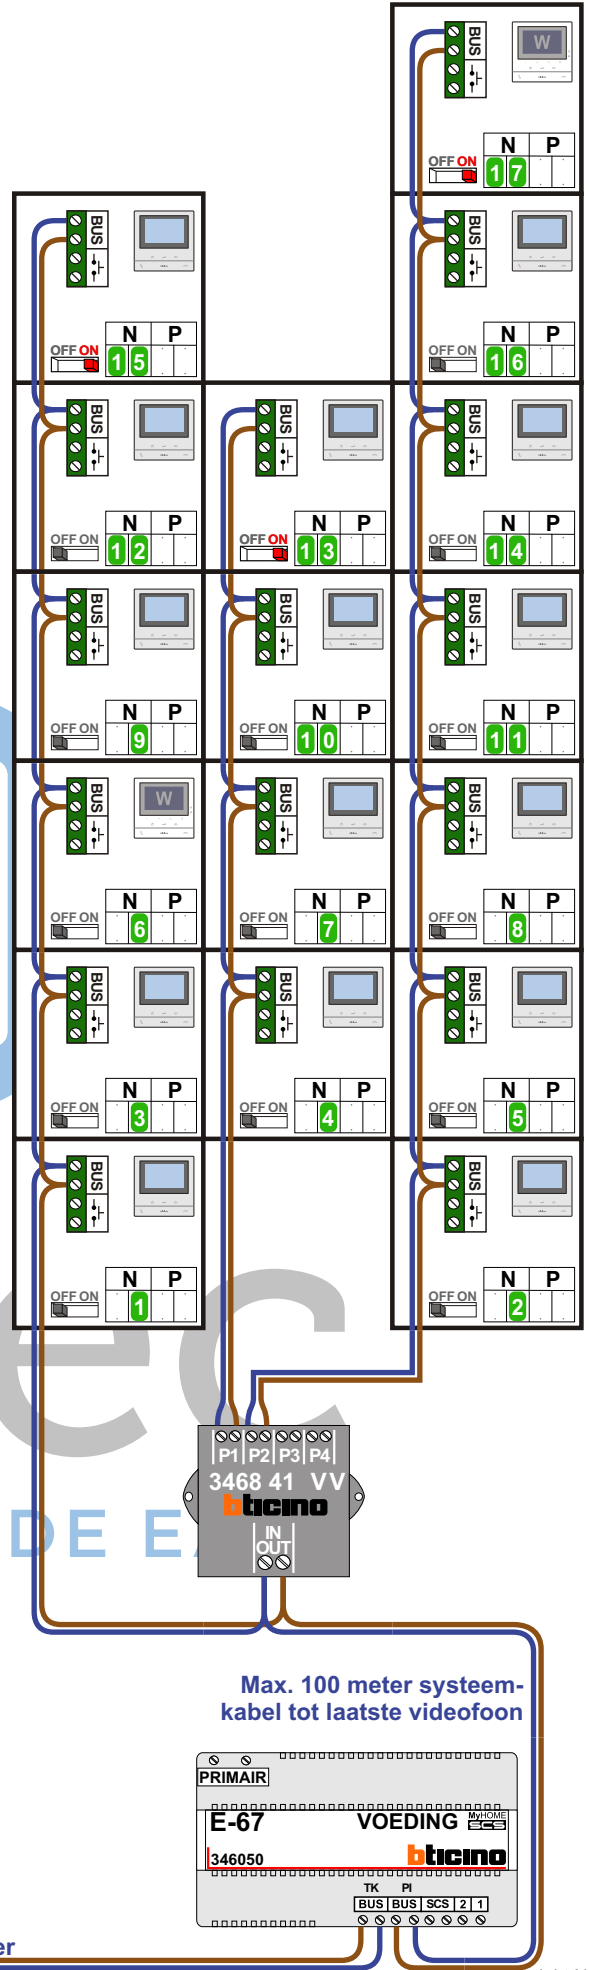

Haal de spanning van het systeem als je een digitizer monteert of demonteert

Max. 100 meter systeemkabel tot laatste videofoon

N-Waarde	Huisnummer	Switch-ON	Videfoon
1	1		M-50B
2	3		M-50B
3	5		M-50B
4	7		M-50B
5	9		M-50B
6	11		M-50W ifi
7	13		M-50B
8	15		M-50B
9	17		M-50B
10	19		M-50E
11	21		M-50B
12	23		M-50W ifi
13	25	X	M-50B
14	27		M-50B
15	29		M-50B
16	31	X	M-50B
17	33	X	M-50B

IN OUT

Connector van flatcable nokje juiste kant op bij aansluiten op DD8

VideoVerdeler

De aders moeten echt OP de klemmen doorgelust worden!

M-50

De aders moeten echt OP de connector doorgelust worden!

Haal de spanning van het systeem als je een digitizer monteert of demonteert

nokjes connectoren wijzen naar elkaar

Max. 50 meter

Max. 100 meter systeemkabel tot laatste videofoon

PRIMAIR

E-67 VOEDING

346050

TK PI

BUS | BUS | SCS | Z | 1

N-Waarde	Huisnummer	Switch-ON	Videfoon
1	35		M-50B
2	37		M-50B
3	39		M-50B
4	41		M-50B
5	43		M-50B
6	45		M-50W ifi
7	47		M-50B
8	49		M-50B
9	51		M-50B
10	53		M-50B
11	55		M-50B
12	57		M-50B
13	59	X	M-50B
14	61		M-50B
15	63	X	M-50B
16	65		M-50B
17	67	X	M-50W ifi