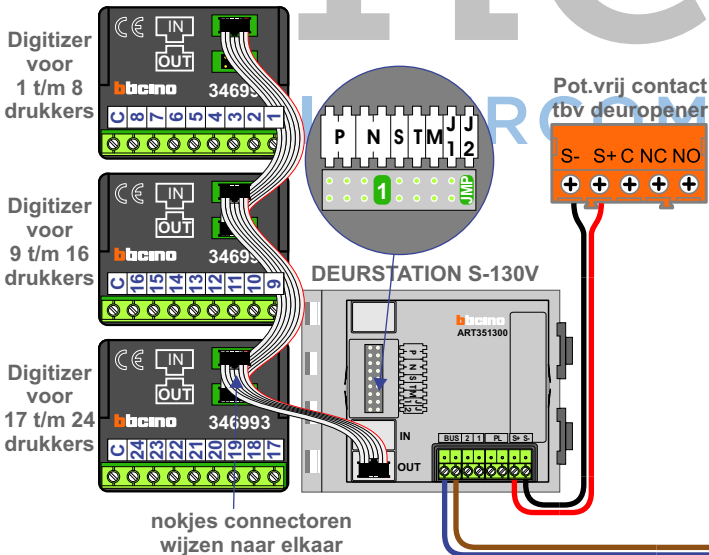

DD8 digitizer: flatcable

Connector van flatcable nokje juiste kant op bij aansluiten op DD8

M-50

De aders moeten echt OP de connector doorgelust worden!

= systeemkabel
Bij andere getwiste kabel 66% afstand!
Bij ongetwiste kabel max. 50 meter buitenpost naar videofoon.
UTP op aanvraag.

Haal de spanning van het systeem als je een digitizer monteert of demonteert

Max. 100 meter systeemkabel tot laatste videofoon

N-Waarde	Huisnummer	Switch-ON	Videfoon
1	1		M-50B
2	3		M-50B
3	5		M-50B
4	7		M-50B
5	9		M-50B
6	11		M-50W ifi
7	13		M-50B
8	15		M-50B
9	17		M-50B
10	19		M-50E
11	21		M-50B
12	23		M-50W ifi
13	25	X	M-50B
14	27		M-50B
15	29		M-50B
16	31	X	M-50B
17	33	X	M-50B

nelec
 INTERCOM MADE EASY

TWEEDRAADS BUS

Bij monteren/demonteren spanning eraf voorkomt defecten!

Digitizers & flatcables

Niet monteren/demonteren onder spanning Beldrukkers mogen wel

DD8 digitizer: flatcable

IN OUT

Connector van flatcable nokje juiste kant op bij aansluiten op DD8

VideoVerdeler

De aders moeten echt OP de klemmen doorgelust worden!

M-50

De aders moeten echt OP de connector doorgelust worden!

Haal de spanning van het systeem als je een digitizer monteert of demonteert