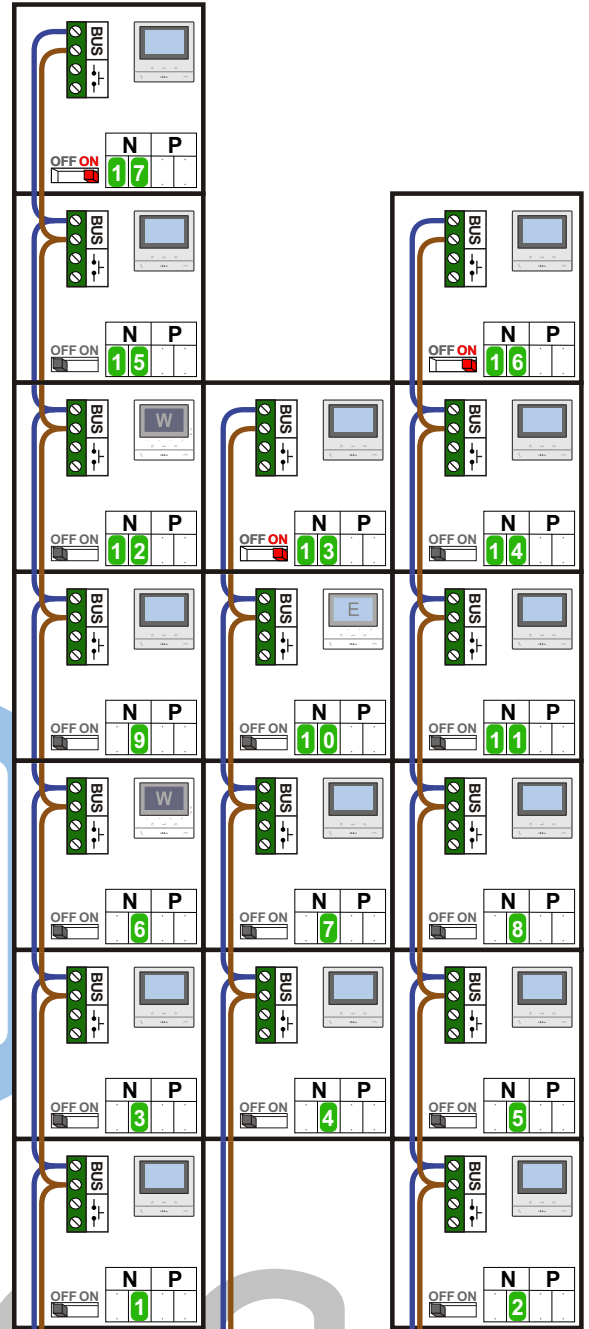

TWEEDRAADS BUS

Bij monteren/demonteren spanning eraf voorkomt defecten!

Digitizers & flatcables

Niet monteren/demonteren onder spanning Beldrukkers mogen wel

VideoVerdeler

De aders moeten echt OP de klemmen doorgelust worden!

DD8 digitizer: flatcable

Connector van flatcable nokje juiste kant op bij aansluiten op DD8

M-50

De aders moeten echt OP de connector doorgelust worden!

= systeemkabel
Bij andere getwiste kabel 66% afstand!
Bij ongetwiste kabel max. 50 meter buitenpost naar videofoon.
UTP op aanvraag.

Haal de spanning van het systeem als je een digitizer monteert of demonteert

Max. 100 meter systeemkabel tot laatste videofoon

N-Waarde	Huisnummer	Switch-ON	Videfoon
1	1		M-50B
2	3		M-50B
3	5		M-50B
4	7		M-50B
5	9		M-50B
6	11		M-50W ifi
7	13		M-50B
8	15		M-50B
9	17		M-50B
10	19		M-50E
11	21		M-50B
12	23		M-50W ifi
13	25	X	M-50B
14	27		M-50B
15	29		M-50B
16	31	X	M-50B
17	33	X	M-50B

IN OUT

Connector van flatcable nokje juiste kant op bij aansluiten op DD8

VideoVerdeler

De aders moeten echt OP de klemmen doorgelust worden!

M-50

De aders moeten echt OP de connector doorgelust worden!

Haal de spanning van het systeem als je een digitizer monteert of demonteert