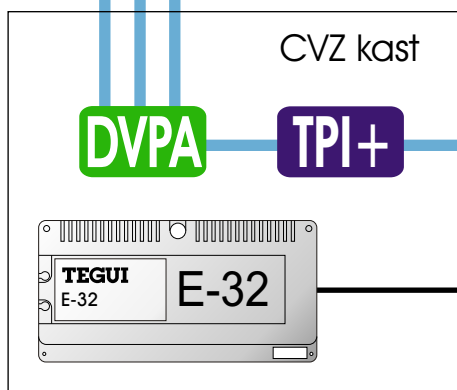

4x2x0,8

nelec  
INTERCOM MADE EASY

4x2x0,8

6x 0,8

2x0.8 naar  
deuropener