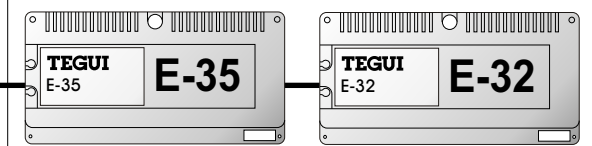

nelec
INTERCOM MADE EASY

2x0.8 naar
deuropener

5x 2 x 0,8

CVZ kast

DVPA DVPA

8 x 0,8

5x 2 x 0,8