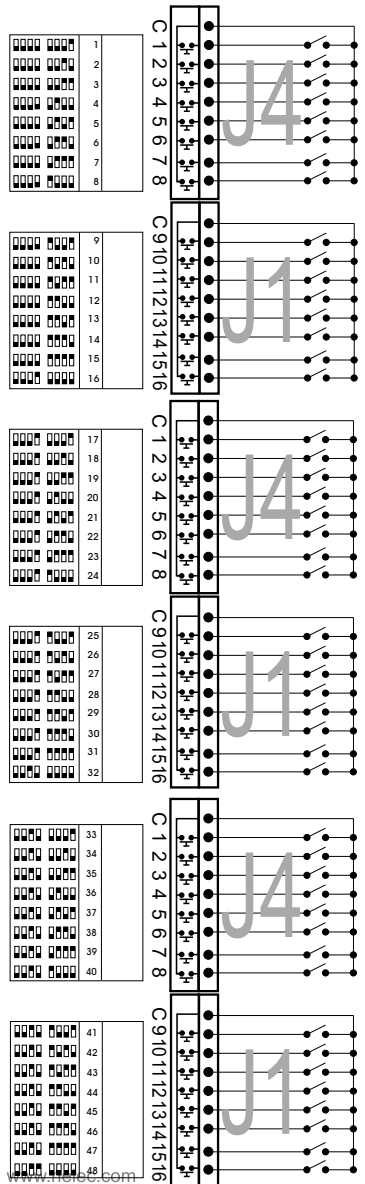

Aansluiten op connector J5

Flatcable

Secondary is Jumper erop!

Deuropener 12 Vac